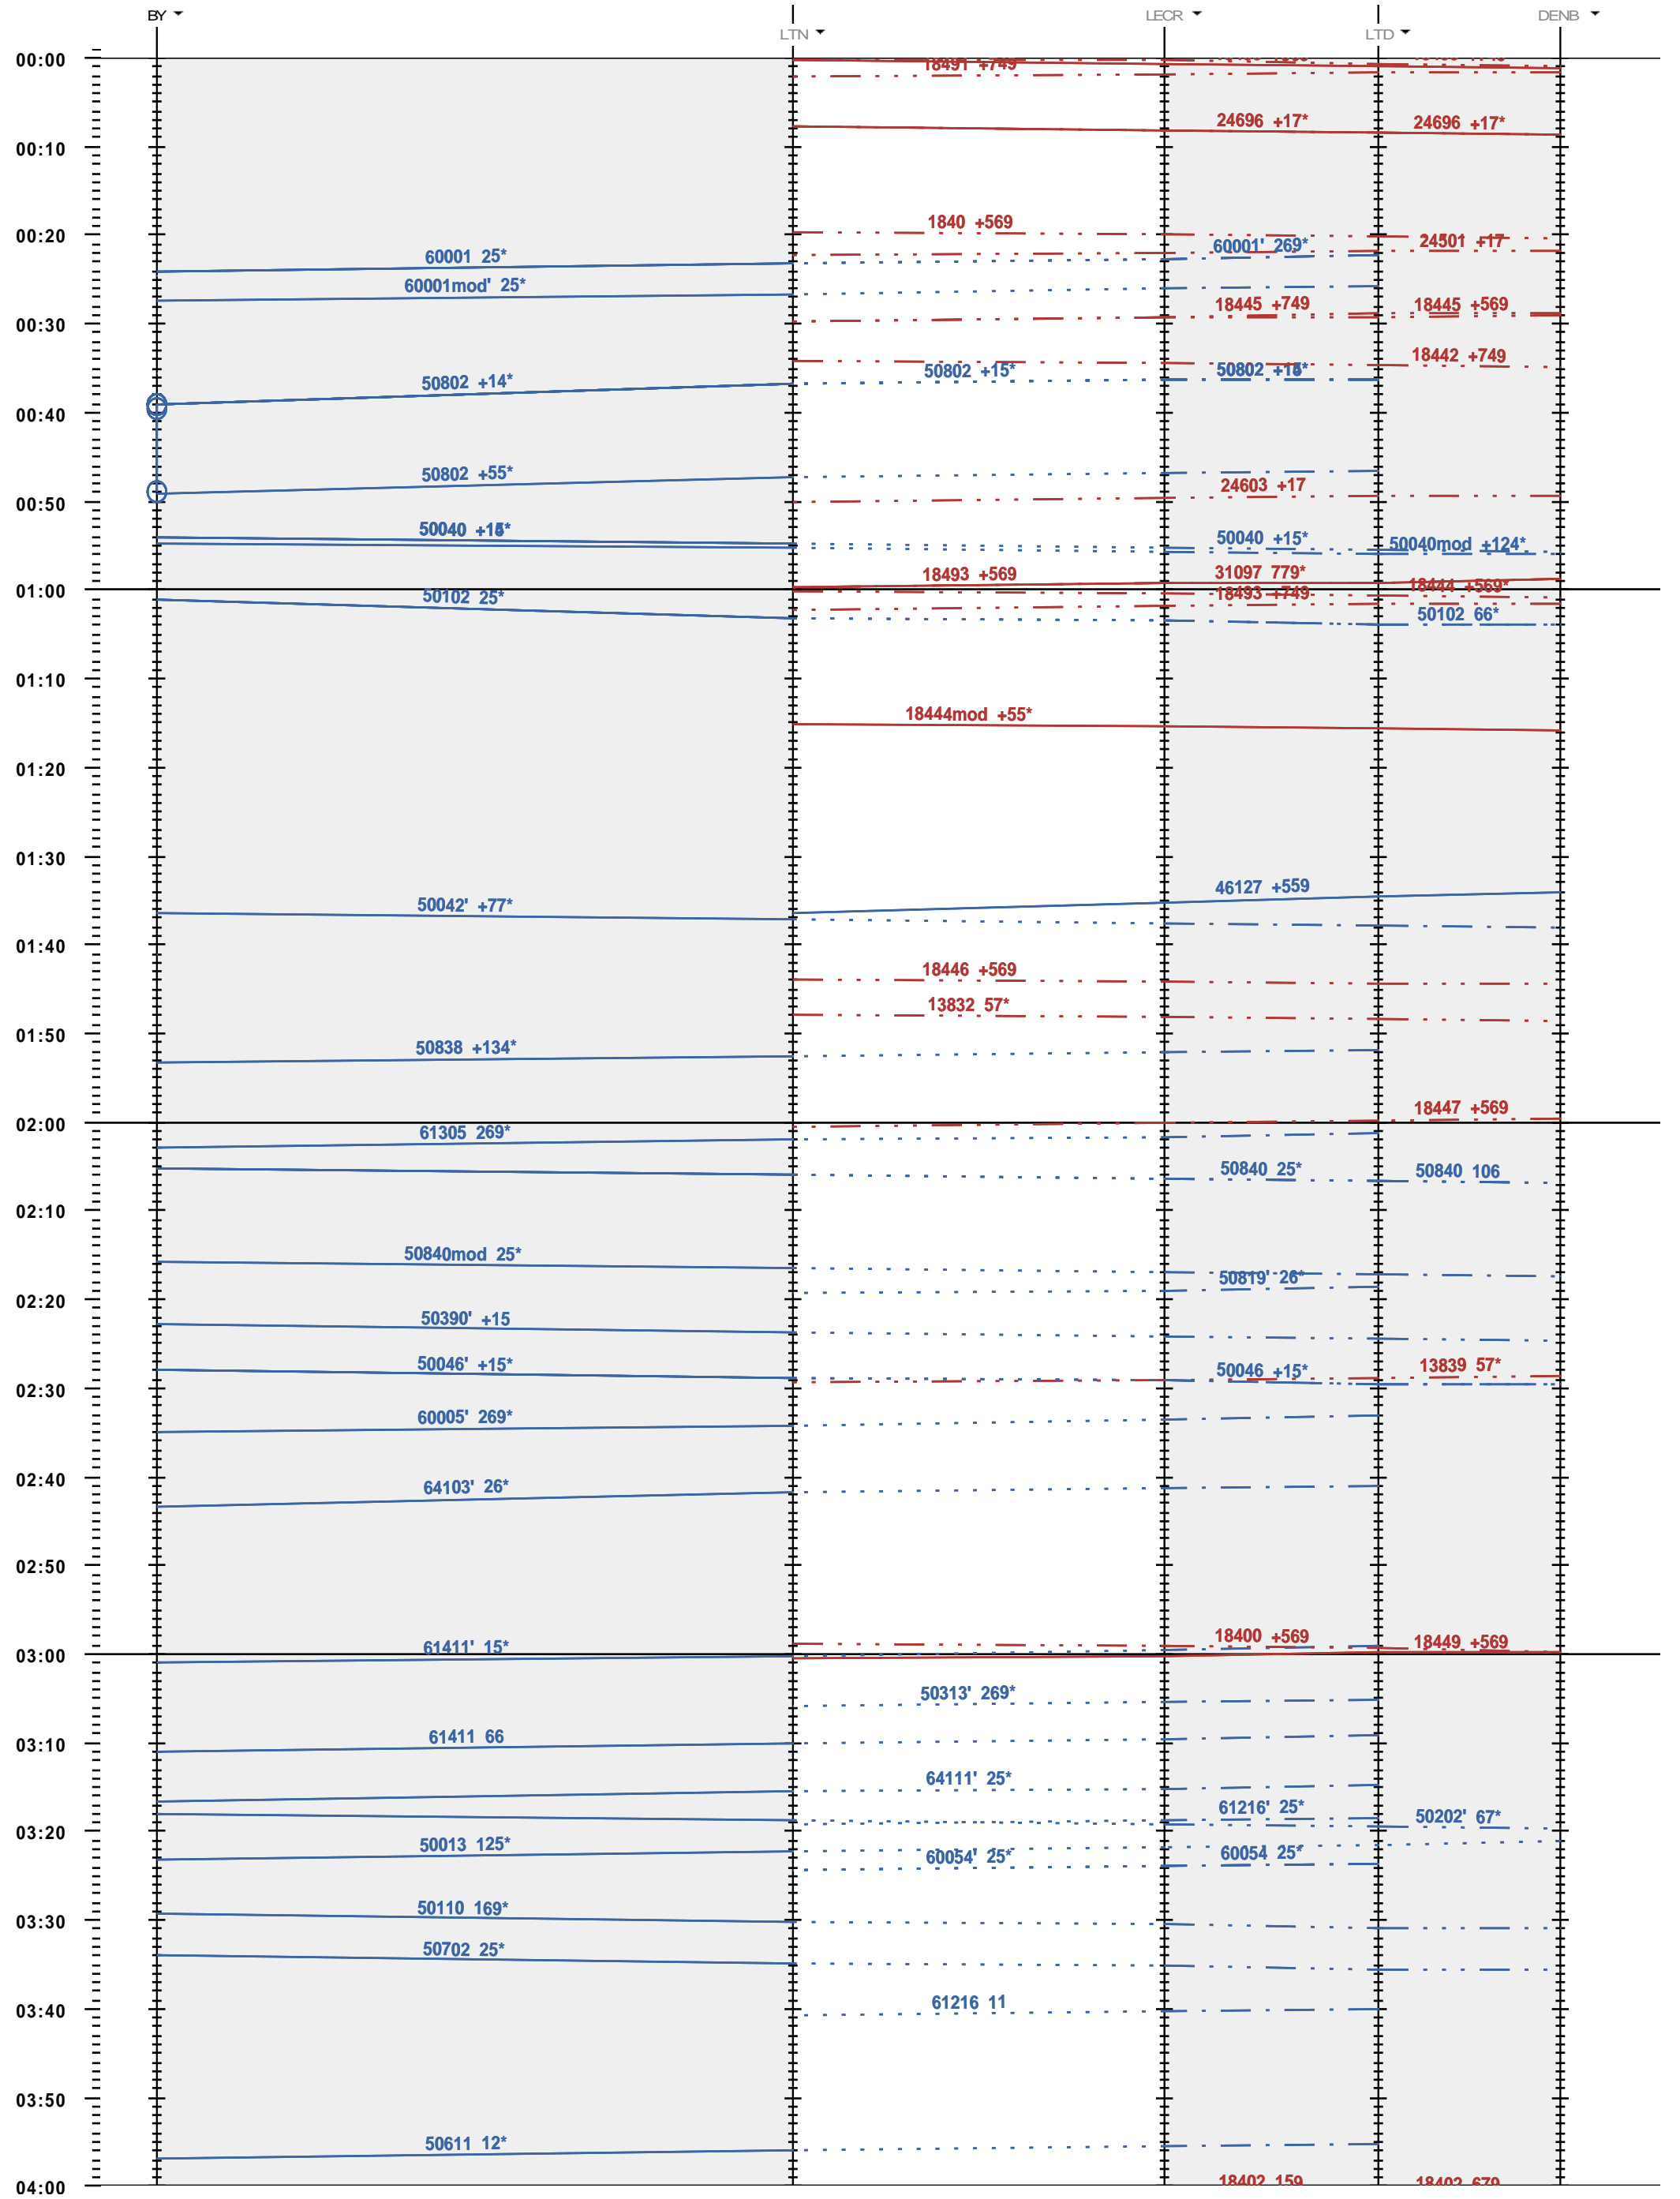

245 - Bussigny - LTD - Denges B

Fahrplanperiode 2023 (11.12.2022 - 09.12.2023)  
 Update  
 Gültig ab 11.12.2022

245 - Bussigny - LTD - Denges B

Fahrplanperiode 2023 (11.12.2022 - 09.12.2023)  
 Update  
 Gültig ab 11.12.2022

245 - Bussigny - LTD - Denges B

Fahrplanperiode 2023 (11.12.2022 - 09.12.2023)  
 Update  
 Gültig ab 11.12.2022