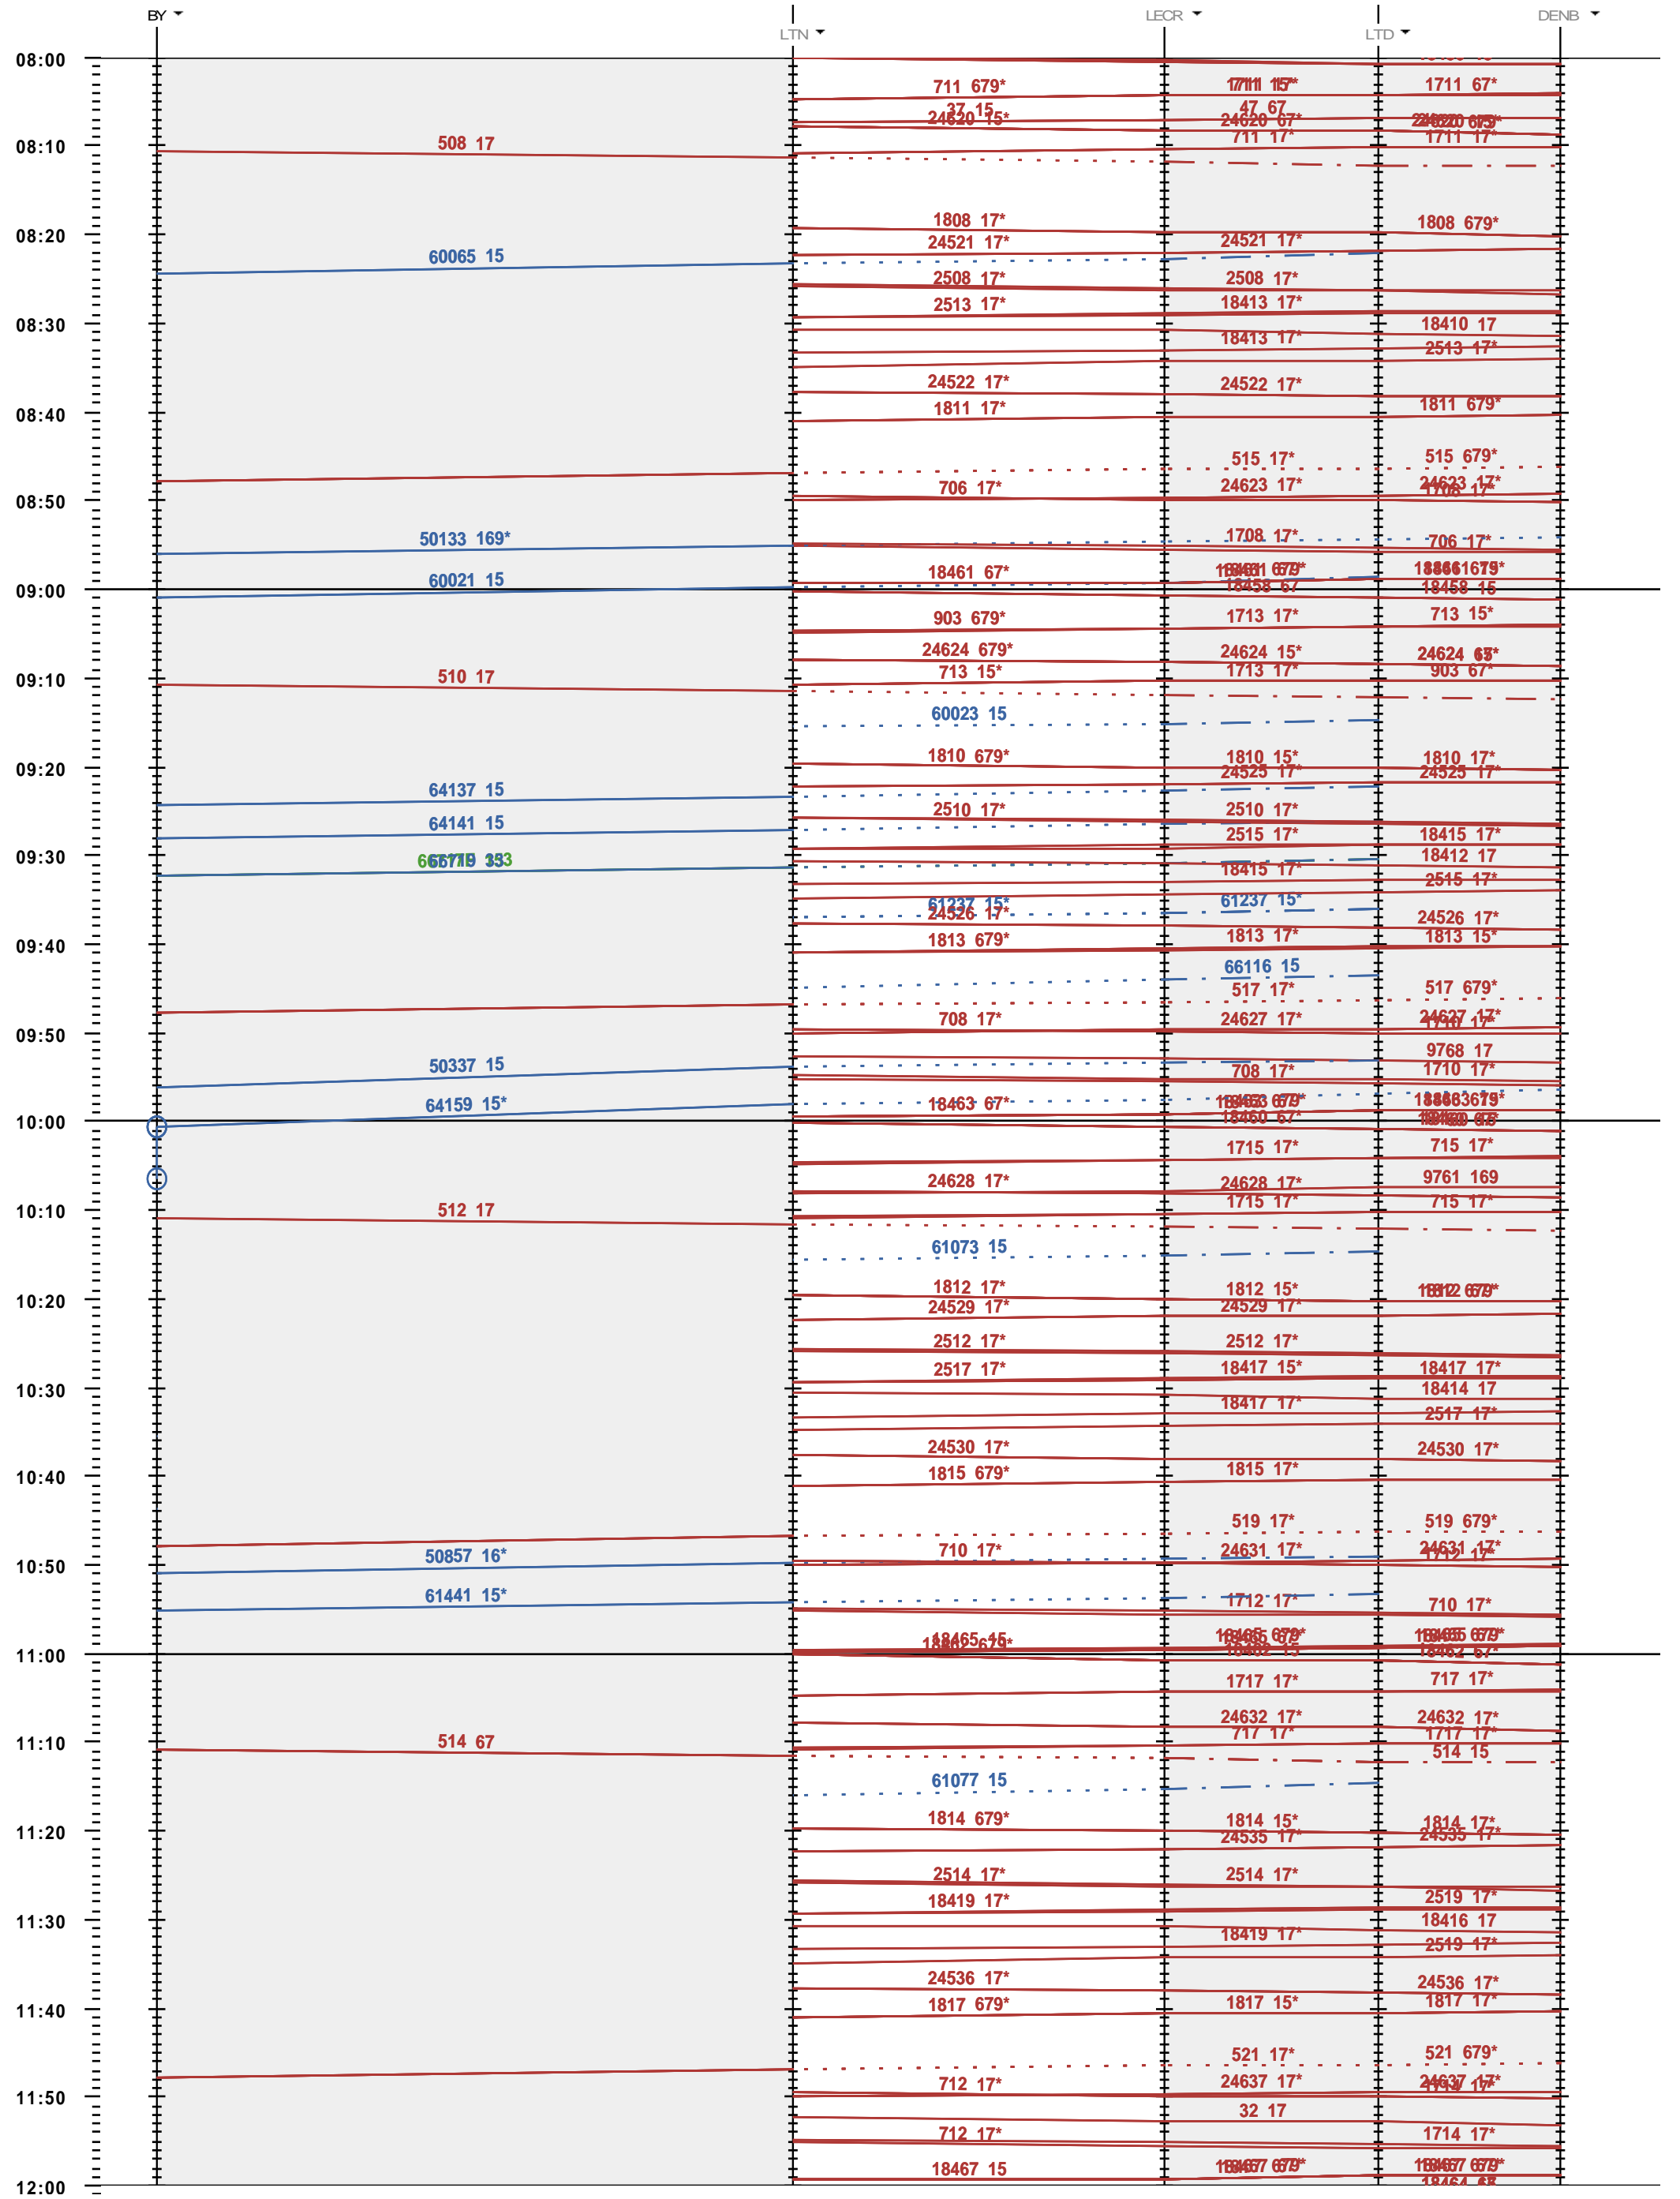

245 - Bussigny - LTD - Denges B

Fahrplanperiode 2023 (11.12.2022 - 09.12.2023)  
 Update  
 Gültig ab 11.12.2022

245 - Bussigny - LTD - Denges B

Fahrplanperiode 2023 (11.12.2022 - 09.12.2023)  
 Update  
 Gültig ab 11.12.2022

245 - Bussigny - LTD - Denges B

Fahrplanperiode 2023 (11.12.2022 - 09.12.2023)  
 Update  
 Gültig ab 11.12.2022