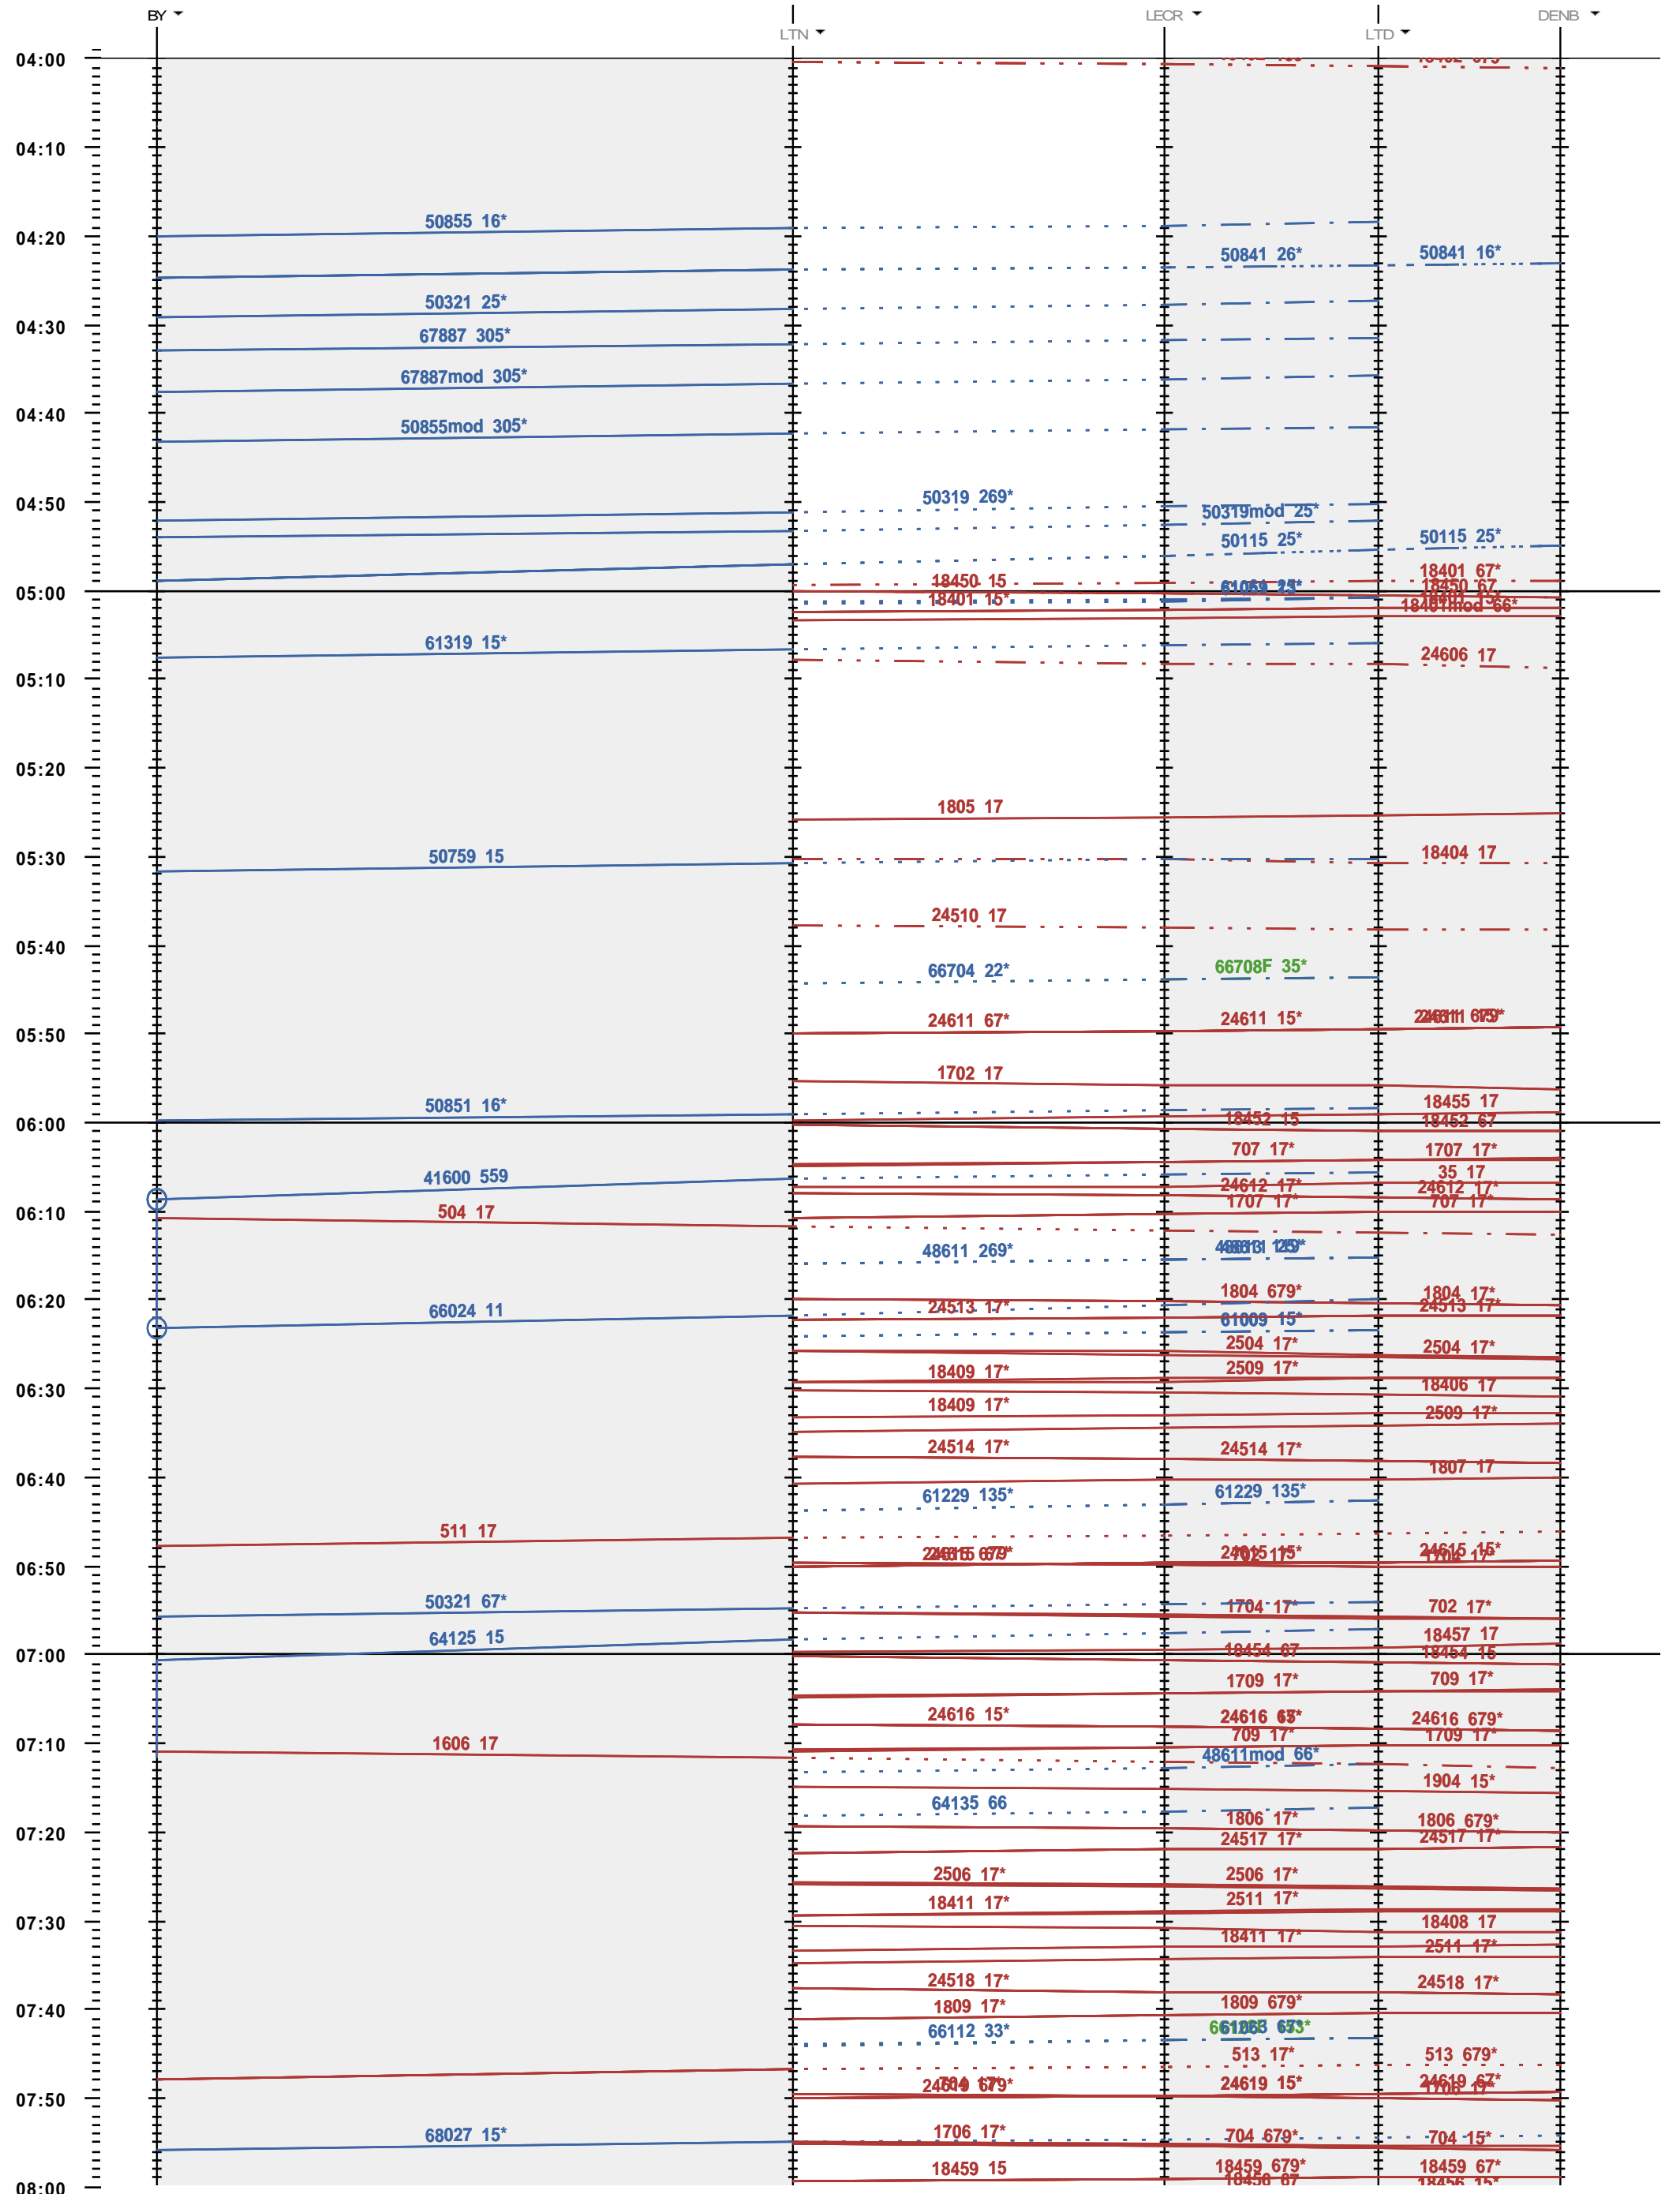

245 - Bussigny - LTD - Denges B

Fahrplanperiode 2023 (11.12.2022 - 09.12.2023)  
 Update  
 Gültig ab 11.12.2022

245 - Bussigny - LTD - Denges B

Fahrplanperiode 2023 (11.12.2022 - 09.12.2023)  
 Update  
 Gültig ab 11.12.2022

245 - Bussigny - LTD - Denges B

Fahrplanperiode 2023 (11.12.2022 - 09.12.2023)  
 Update  
 Gültig ab 11.12.2022