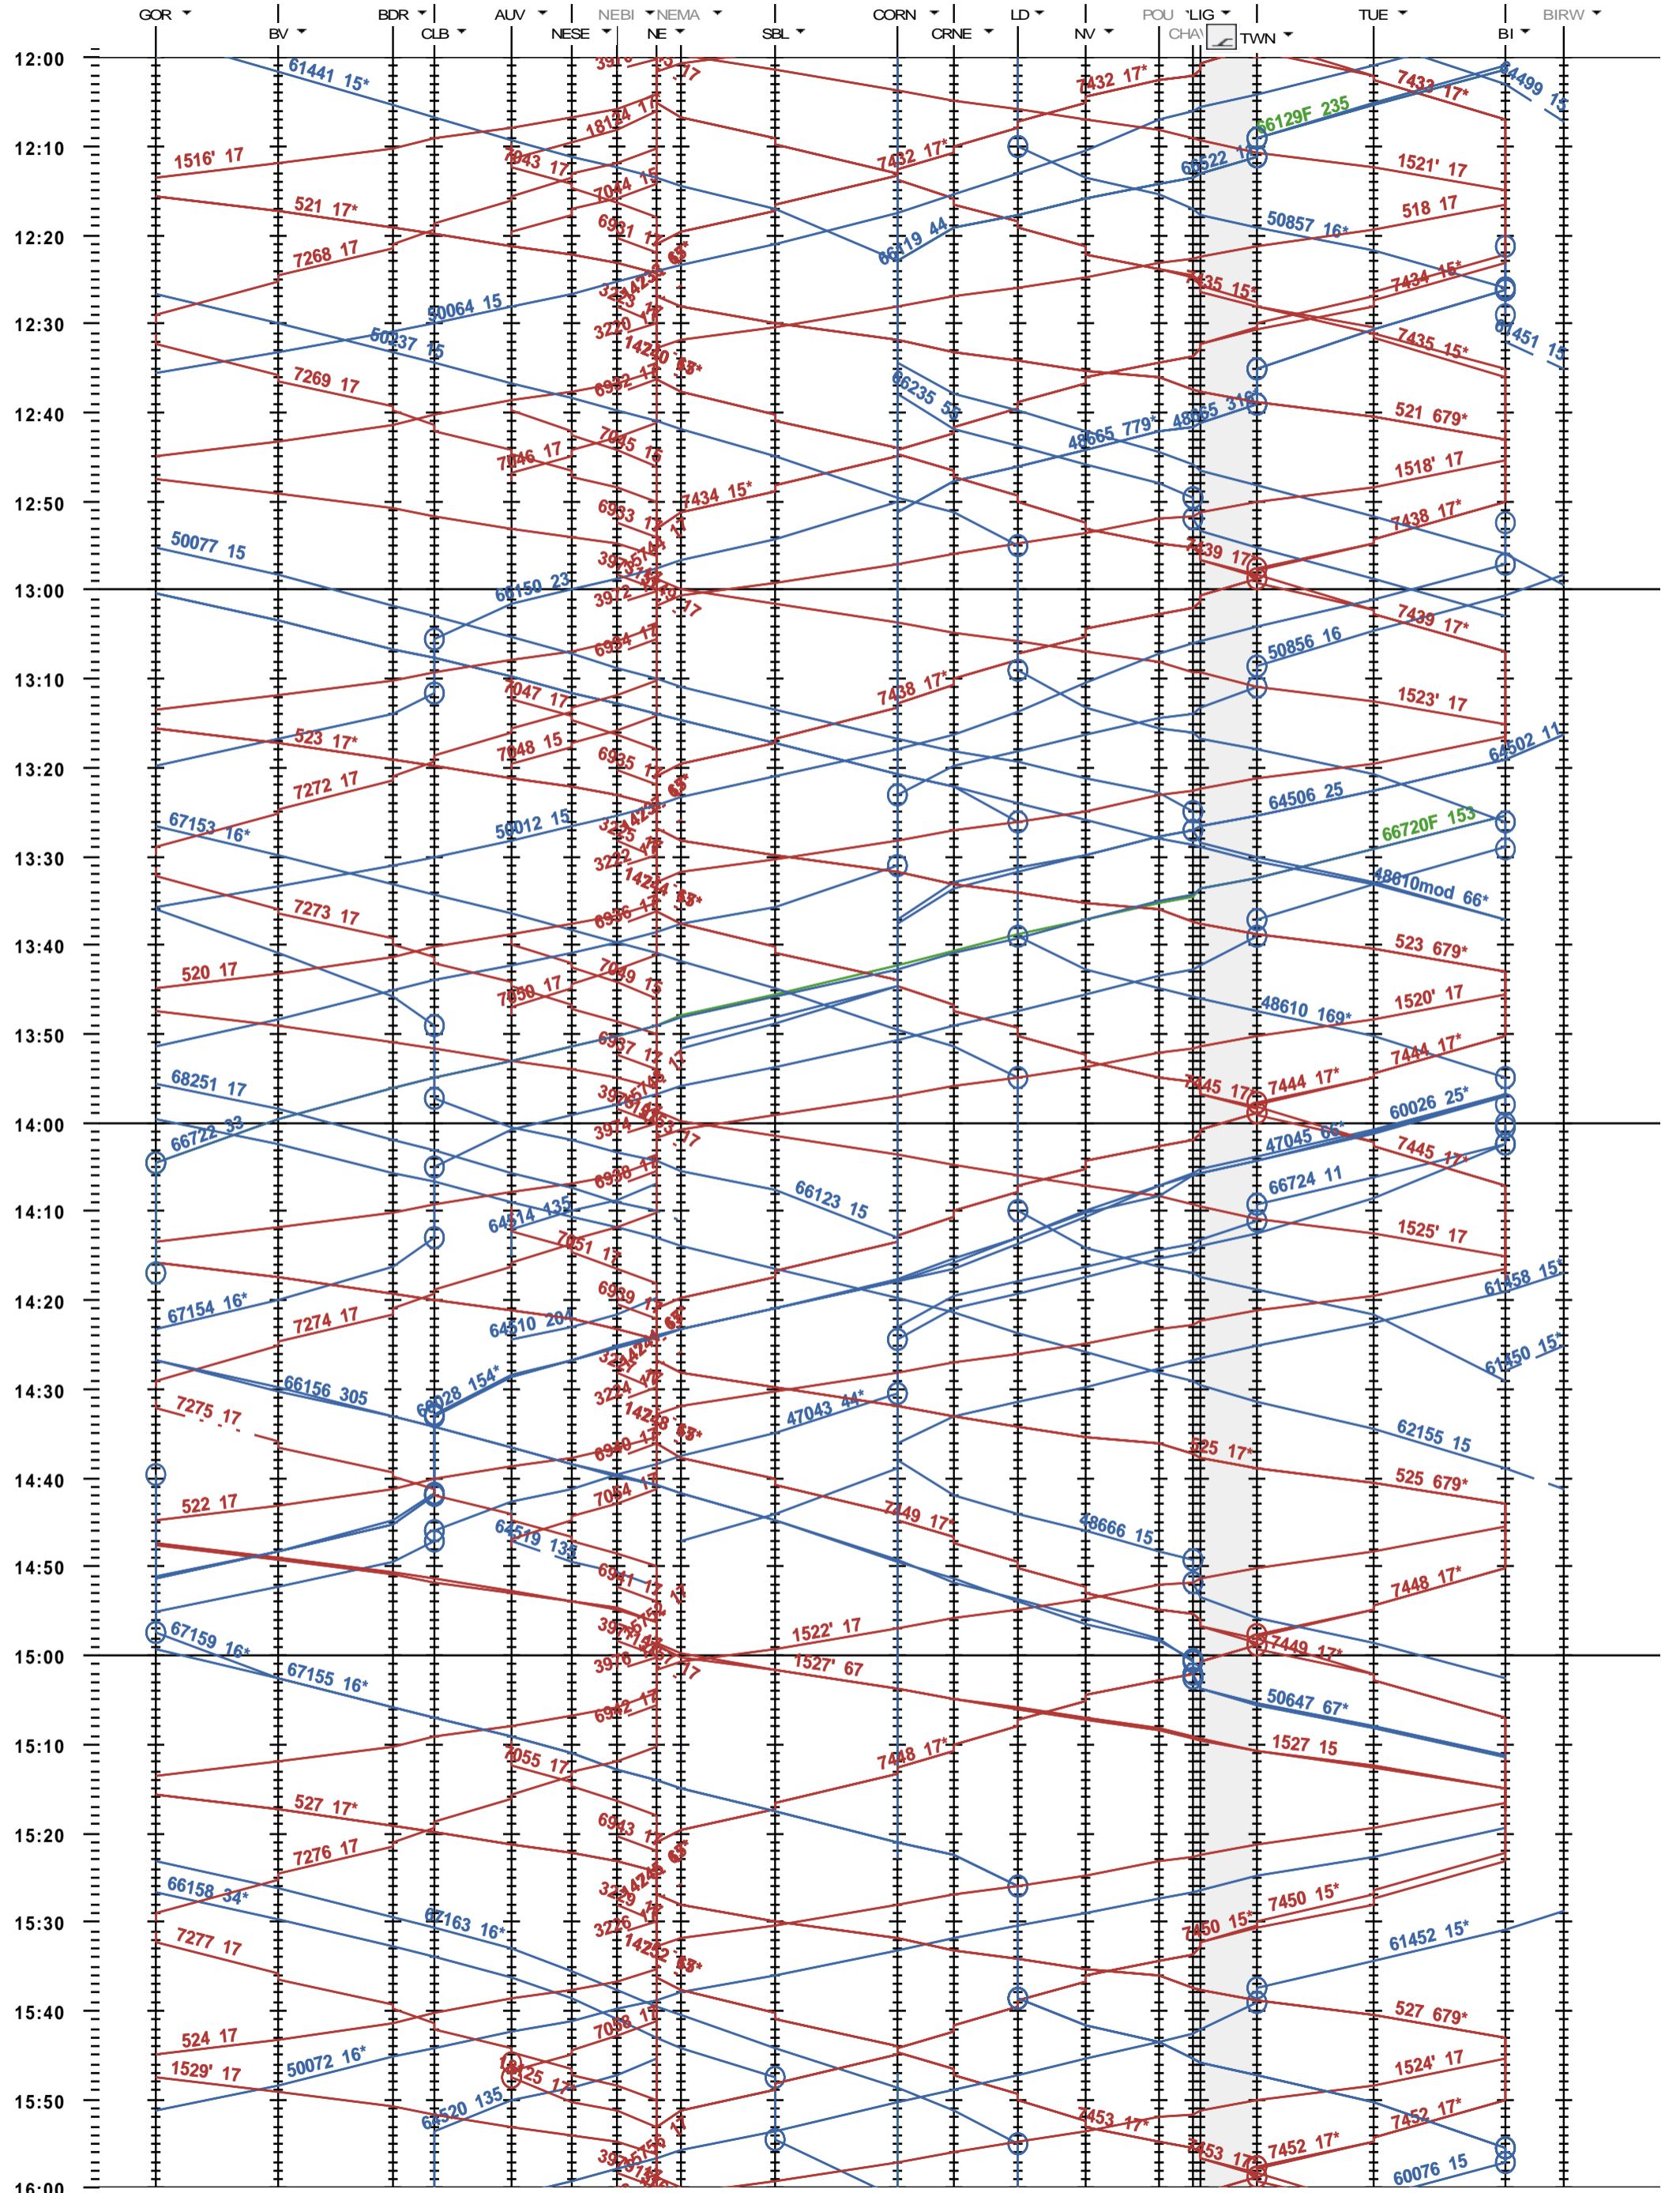

302 - Gorgier-St Aubin - Biel/Bienne - Biel/Bienne RB

Fahrplanperiode 2023 (11.12.2022 - 09.12.2023)

Update  
Gültig ab

11.12.2022

302 - Gorgier-St Aubin - Biel/Bienne - Biel/Bienne RB

Fahrplanperiode 2023 (11.12.2022 - 09.12.2023)  
 Update  
 Gültig ab 11.12.2022

302 - Gorgier-St Aubin - Biel/Bienne - Biel/Bienne RB

Fahrplanperiode 2023 (11.12.2022 - 09.12.2023)  
 Update  
 Gültig ab 11.12.2022