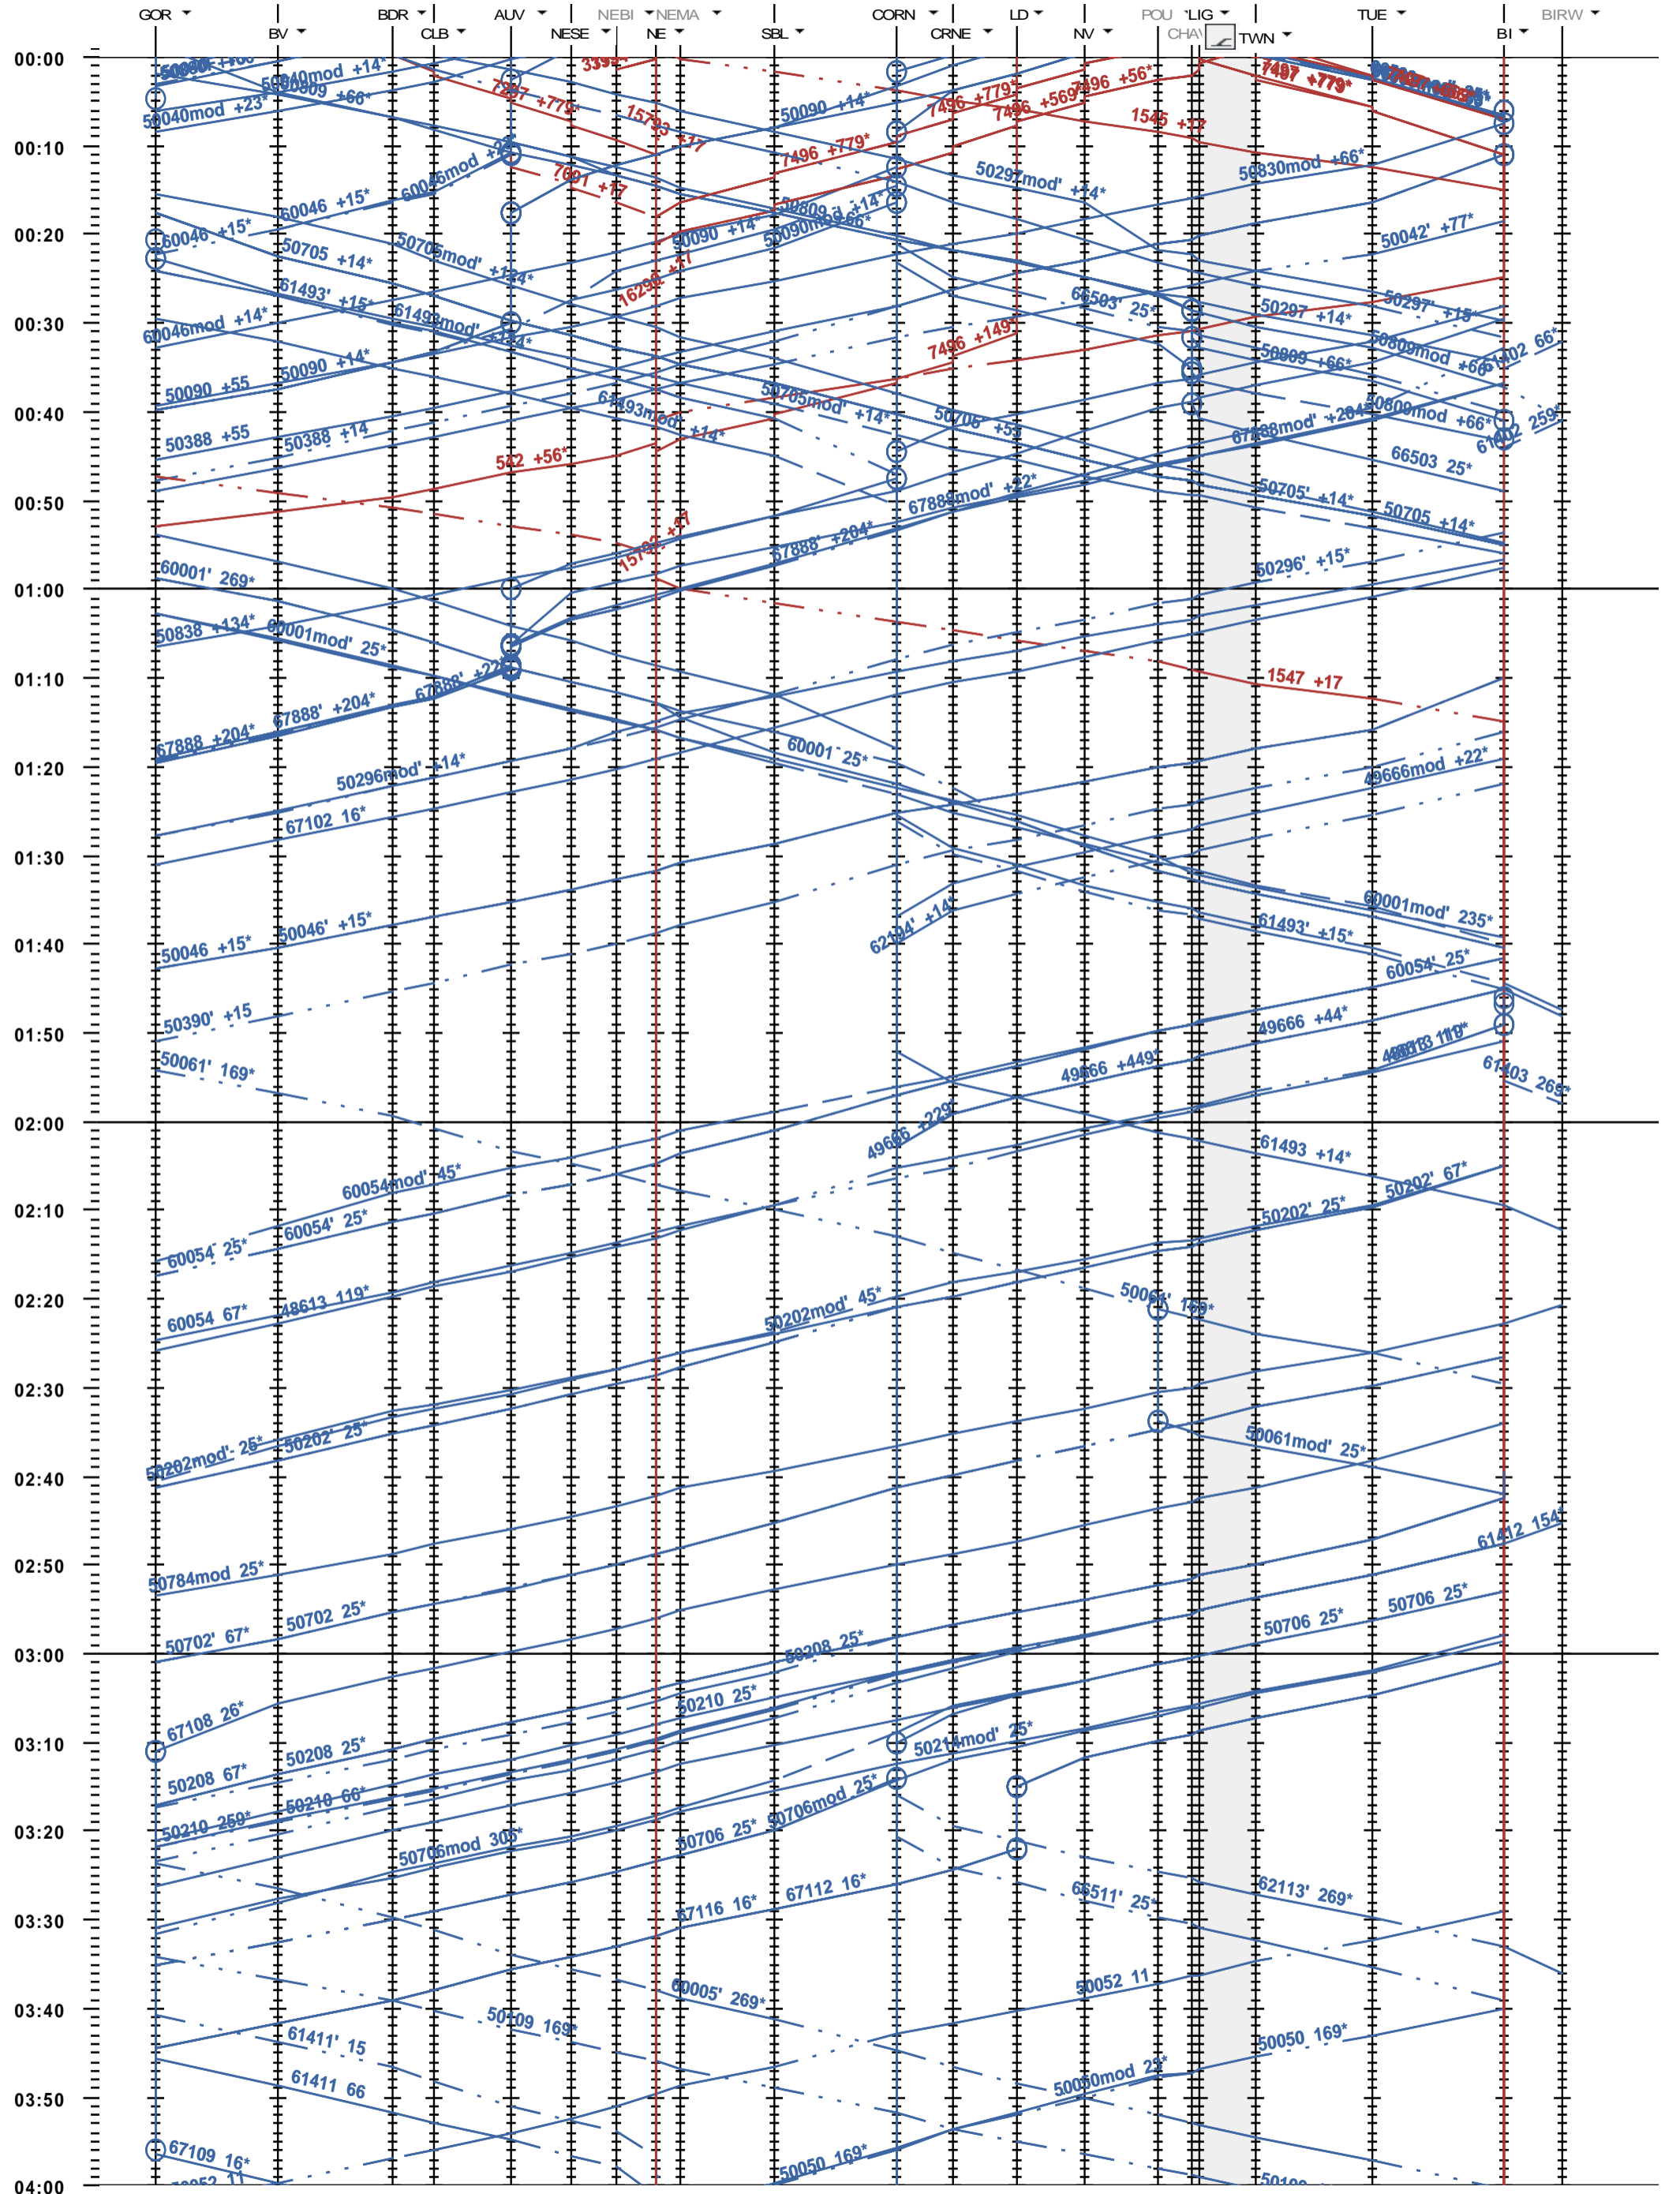

302 - Gorgier-St Aubin - Biel/Bienne - Biel/Bienne RB

Fahrplanperiode 2023 (11.12.2022 - 09.12.2023)

Update  
Gültig ab

11.12.2022

302 - Gorgier-St Aubin - Biel/Bienne - Biel/Bienne RB

Fahrplanperiode 2023 (11.12.2022 - 09.12.2023)  
 Update  
 Gültig ab 11.12.2022

302 - Gorgier-St Aubin - Biel/Bienne - Biel/Bienne RB

Fahrplanperiode 2023 (11.12.2022 - 09.12.2023)  
 Update  
 Gültig ab 11.12.2022