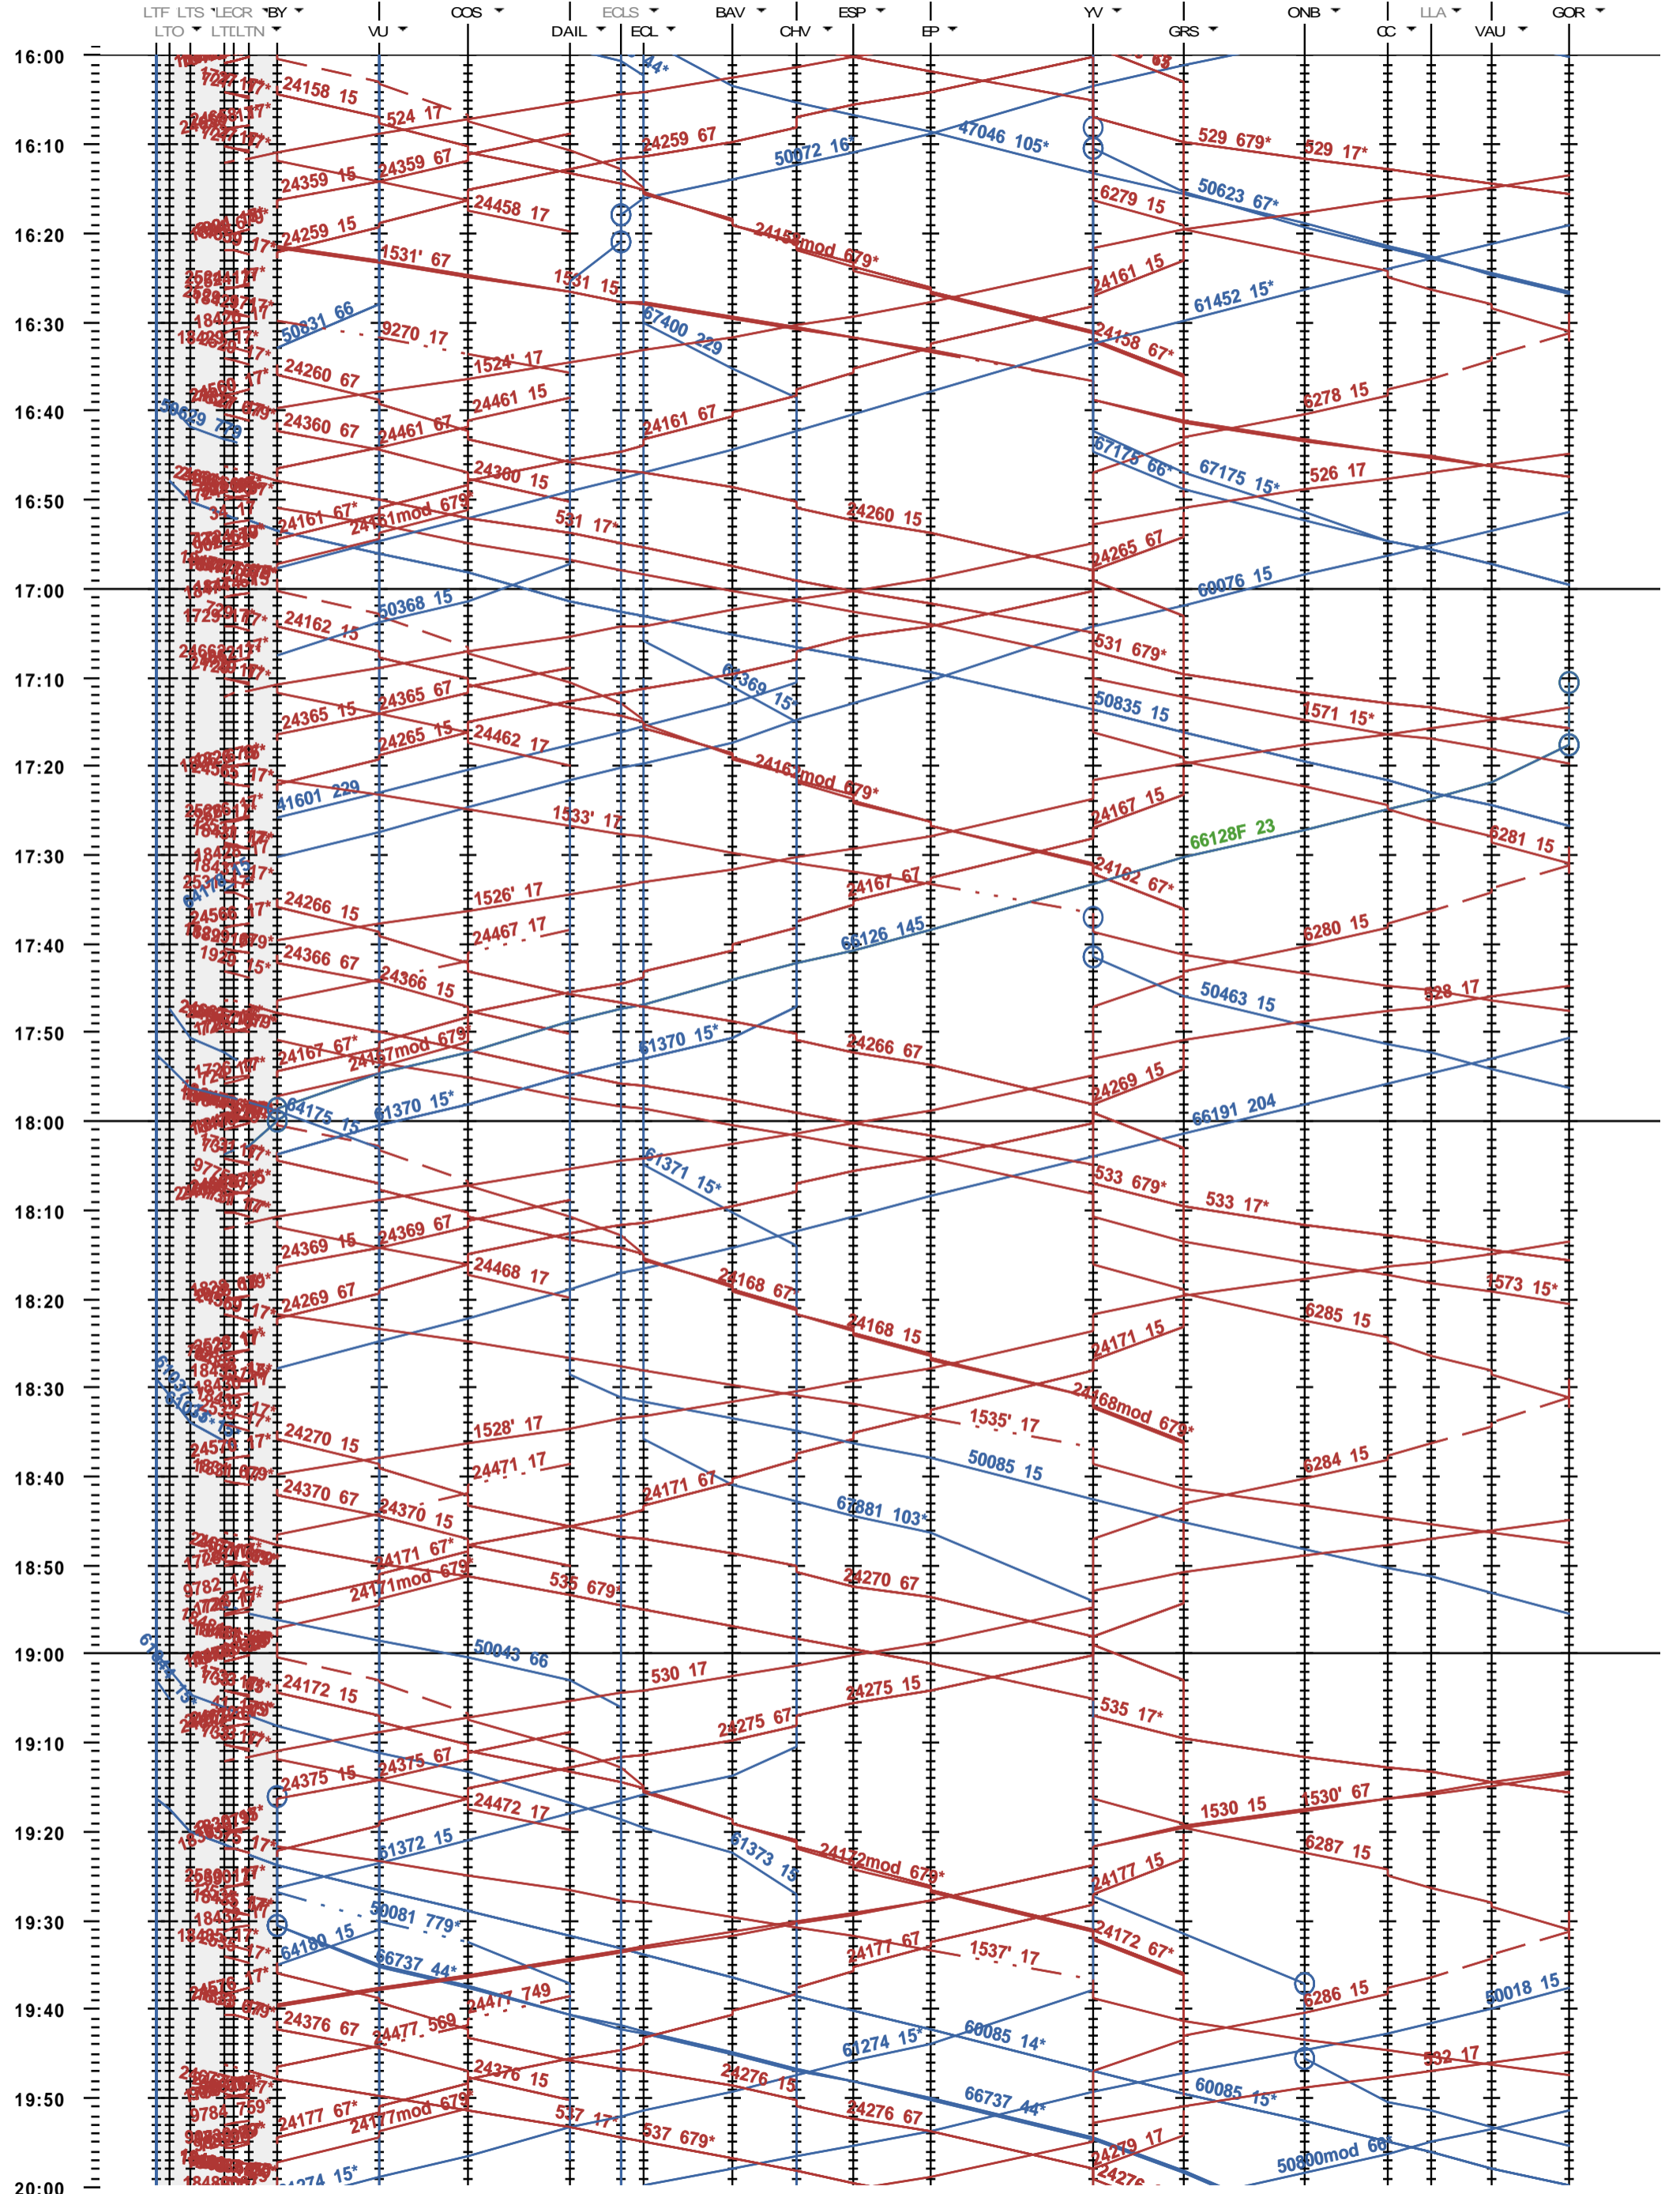

303 - Lausanne-triage F - Bussigny - Gorgier-St Aubin

Fahrplanperiode 2023 (11.12.2022 - 09.12.2023)
 Update
 Gültig ab 11.12.2022

303 - Lausanne-triège F - Bussigny - Gorgier-St Aubin

Fahrplanperiode 2023 (11.12.2022 - 09.12.2023)
Update
Gültig ab 11.12.2022

303 - Lausanne-triège F - Bussigny - Gorgier-St Aubin

Fahrplanperiode 2023 (11.12.2022 - 09.12.2023)
Update
Gültig ab 11.12.2022

303 - Lausanne-triège F - Bussigny - Gorgier-St Aubin

Fahrplanperiode 2023 (11.12.2022 - 09.12.2023)
Update
Gültig ab 11.12.2022