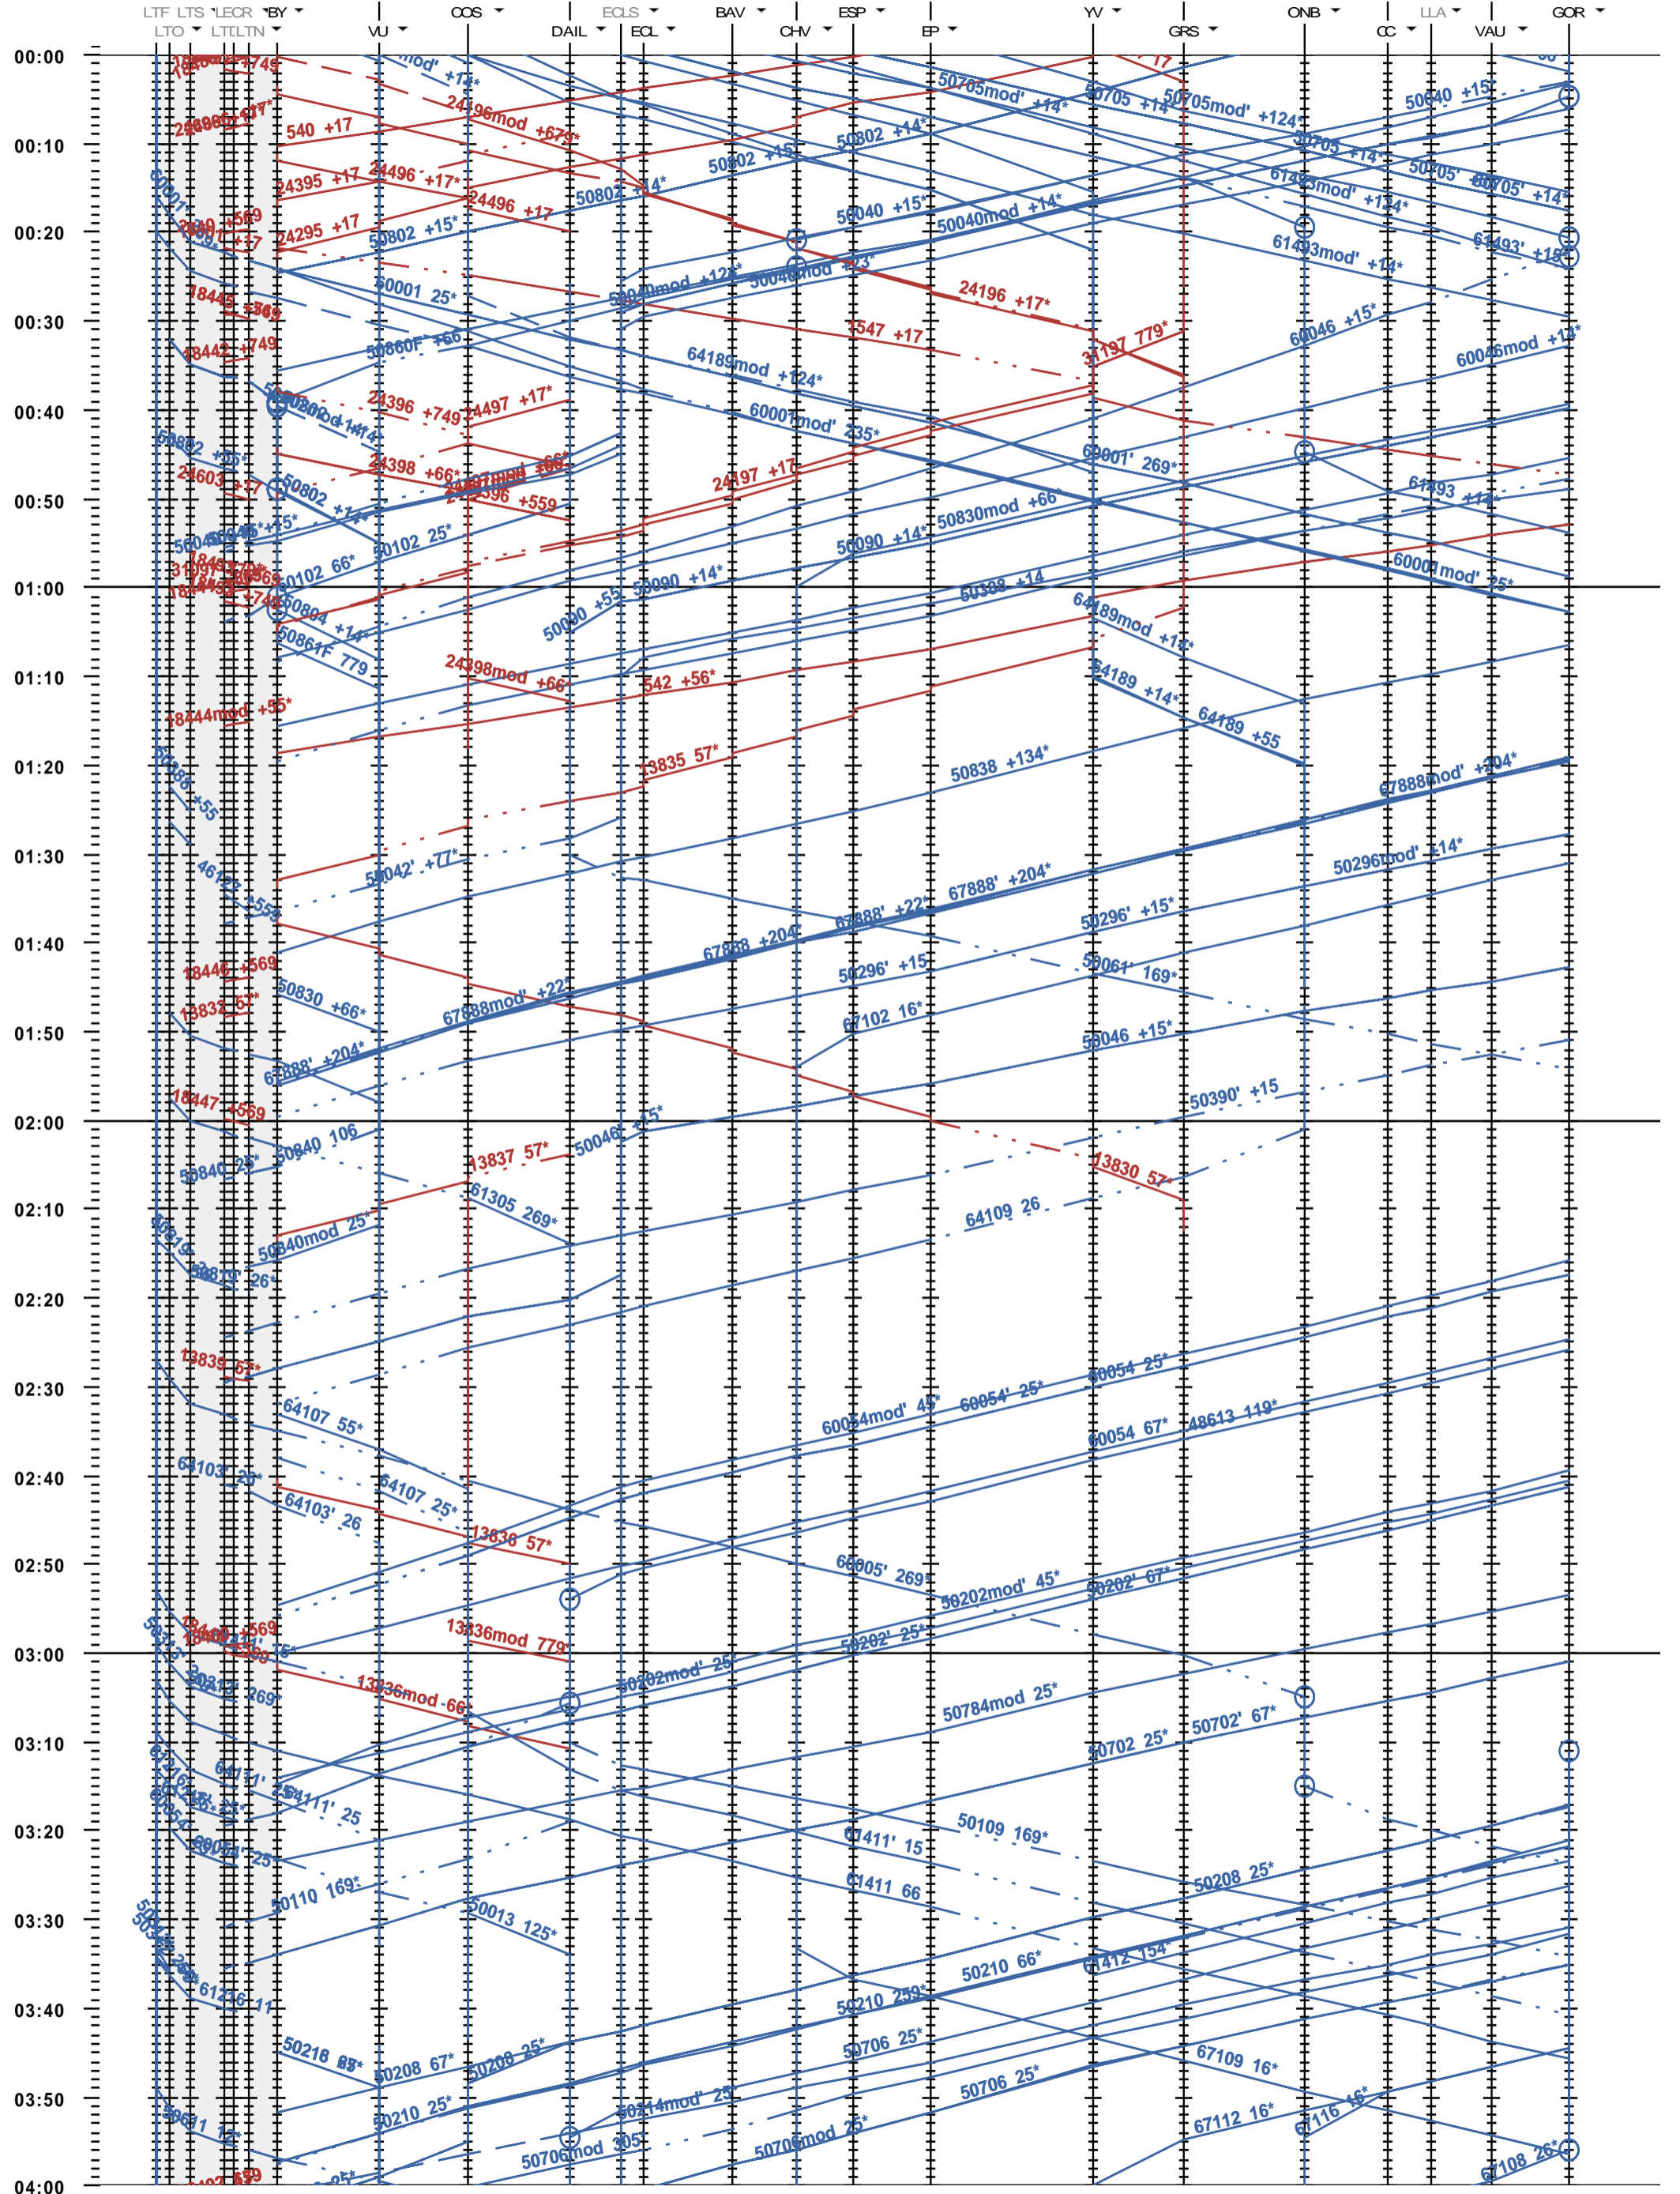

303 - Lausanne-triage F - Bussigny - Gorgier-St Aubin

Fahrplanperiode 2023 (11.12.2022 - 09.12.2023)
 Update
 Gültig ab 11.12.2022

303 - Lausanne-triège F - Bussigny - Gorgier-St Aubin

Fahrplanperiode 2023 (11.12.2022 - 09.12.2023)
Update
Gültig ab 11.12.2022

303 - Lausanne-triège F - Bussigny - Gorgier-St Aubin

Fahrplanperiode 2023 (11.12.2022 - 09.12.2023)
Update
Gültig ab 11.12.2022

303 - Lausanne-triège F - Bussigny - Gorgier-St Aubin

Fahrplanperiode 2023 (11.12.2022 - 09.12.2023)
Update
Gültig ab 11.12.2022