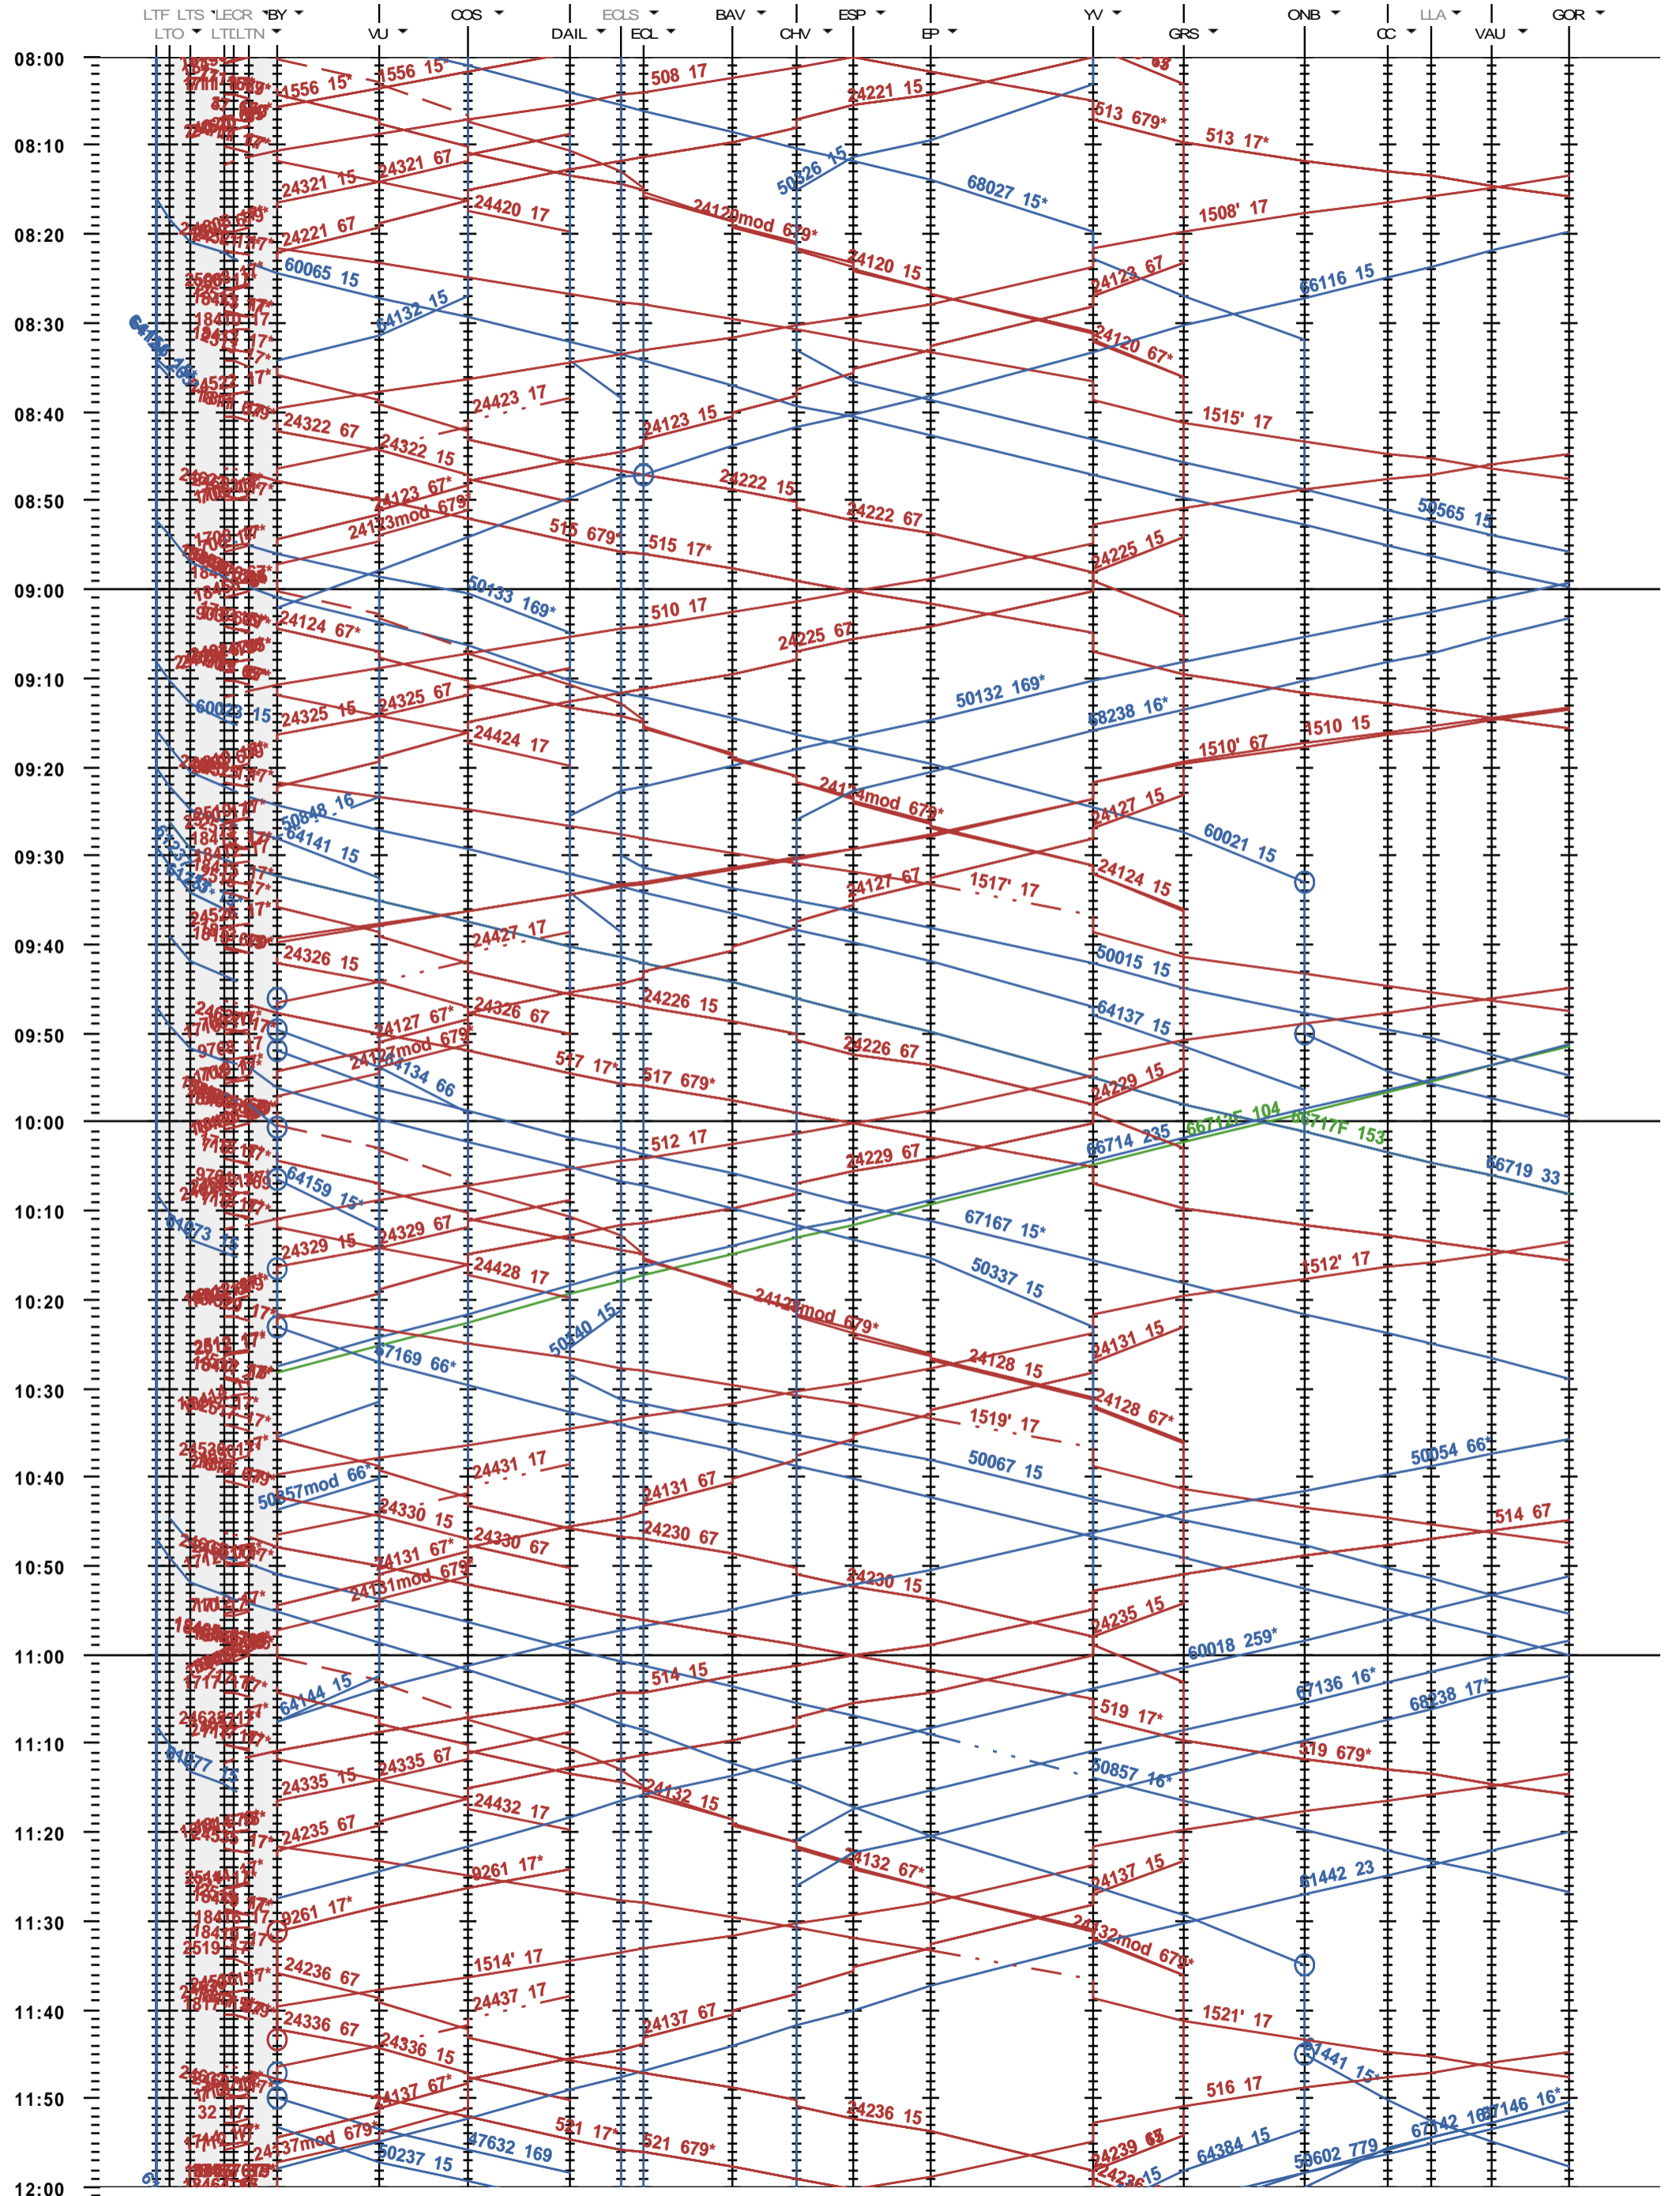

303 - Lausanne-triage F - Bussigny - Gorgier-St Aubin

Fahrplanperiode 2023 (11.12.2022 - 09.12.2023)
 Update
 Gültig ab 11.12.2022

303 - Lausanne-triège F - Bussigny - Gorgier-St Aubin

Fahrplanperiode 2023 (11.12.2022 - 09.12.2023)
Update
Gültig ab 11.12.2022

303 - Lausanne-triège F - Bussigny - Gorgier-St Aubin

Fahrplanperiode 2023 (11.12.2022 - 09.12.2023)
Update
Gültig ab 11.12.2022

303 - Lausanne-triège F - Bussigny - Gorgier-St Aubin

Fahrplanperiode 2023 (11.12.2022 - 09.12.2023)
Update
Gültig ab 11.12.2022