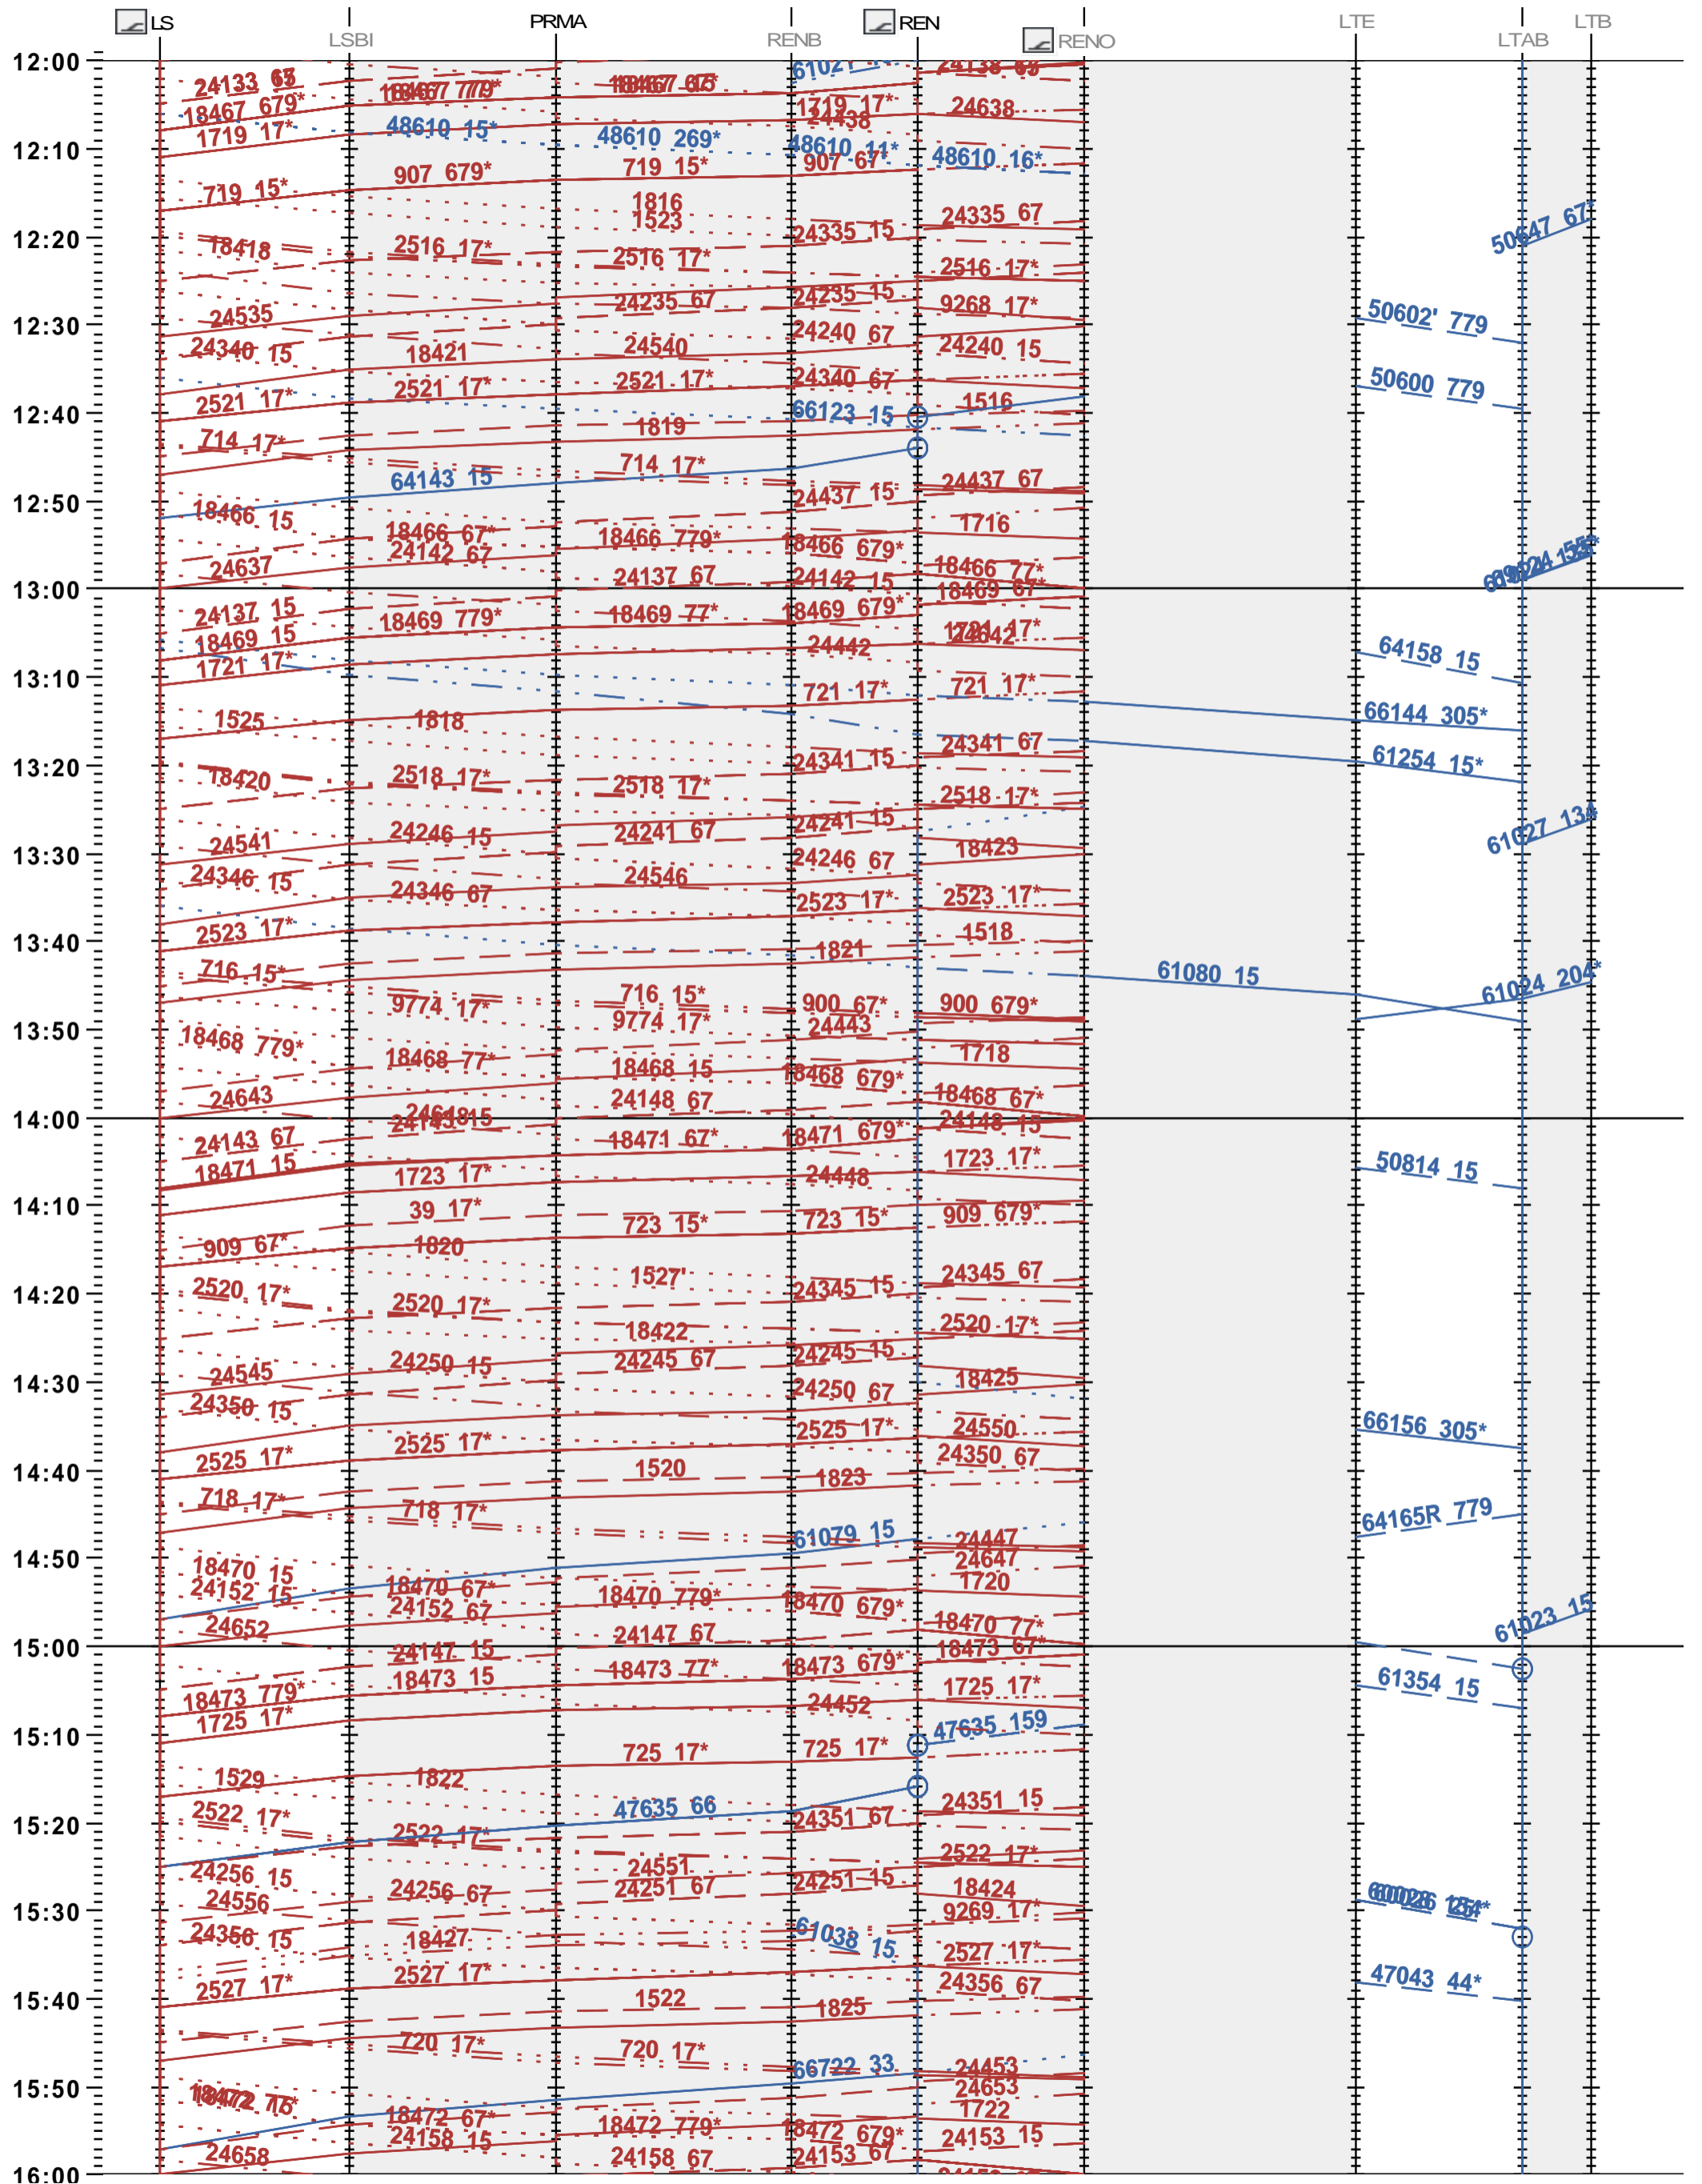

241 - Lausanne - Renens - 500 LTAB

Fahrplanperiode 2024 (10.12.2023 - 14.12.2024)

Update

Gültig ab 10.12.2023

241 - Lausanne - Renens - 500 LTAB

Fahrplanperiode 2024 (10.12.2023 - 14.12.2024)

Update

Gültig ab 10.12.2023