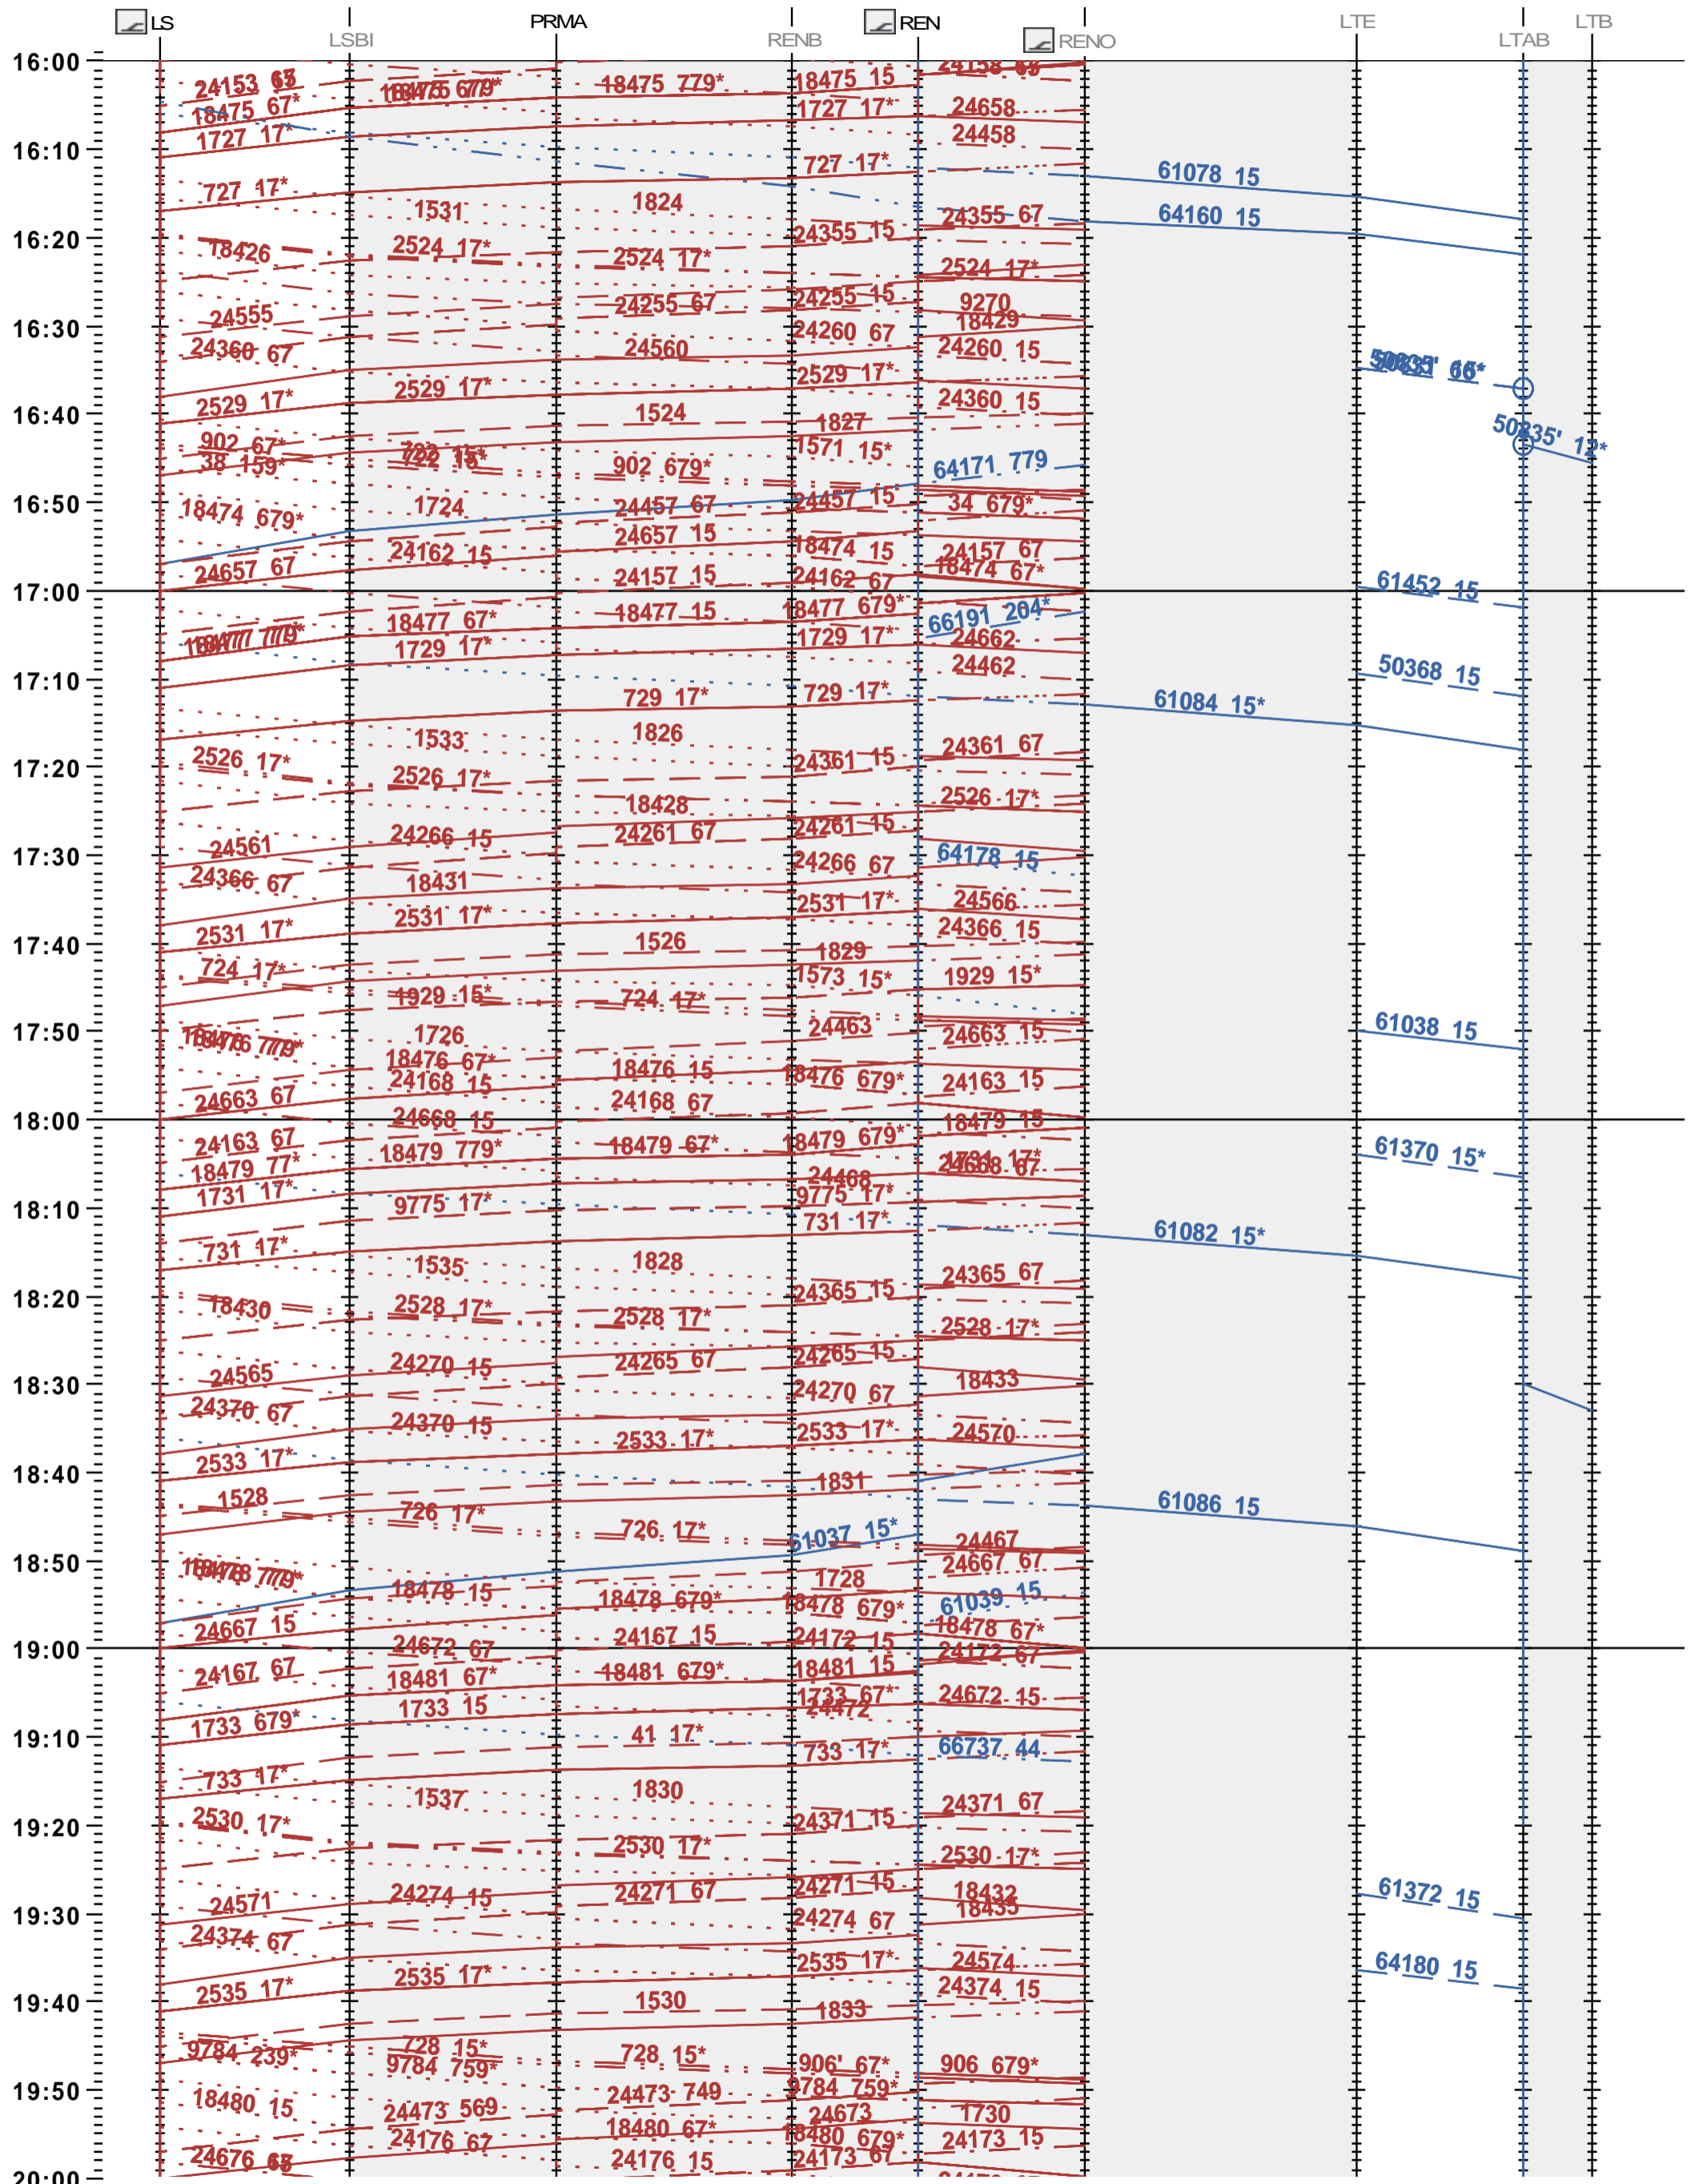

241 - Lausanne - Renens - 500 LTAB

Fahrplanperiode 2024 (10.12.2023 - 14.12.2024)

Update

Gültig ab 10.12.2023

241 - Lausanne - Renens - 500 LTAB

Fahrplanperiode 2024 (10.12.2023 - 14.12.2024)

Update

Gültig ab 10.12.2023