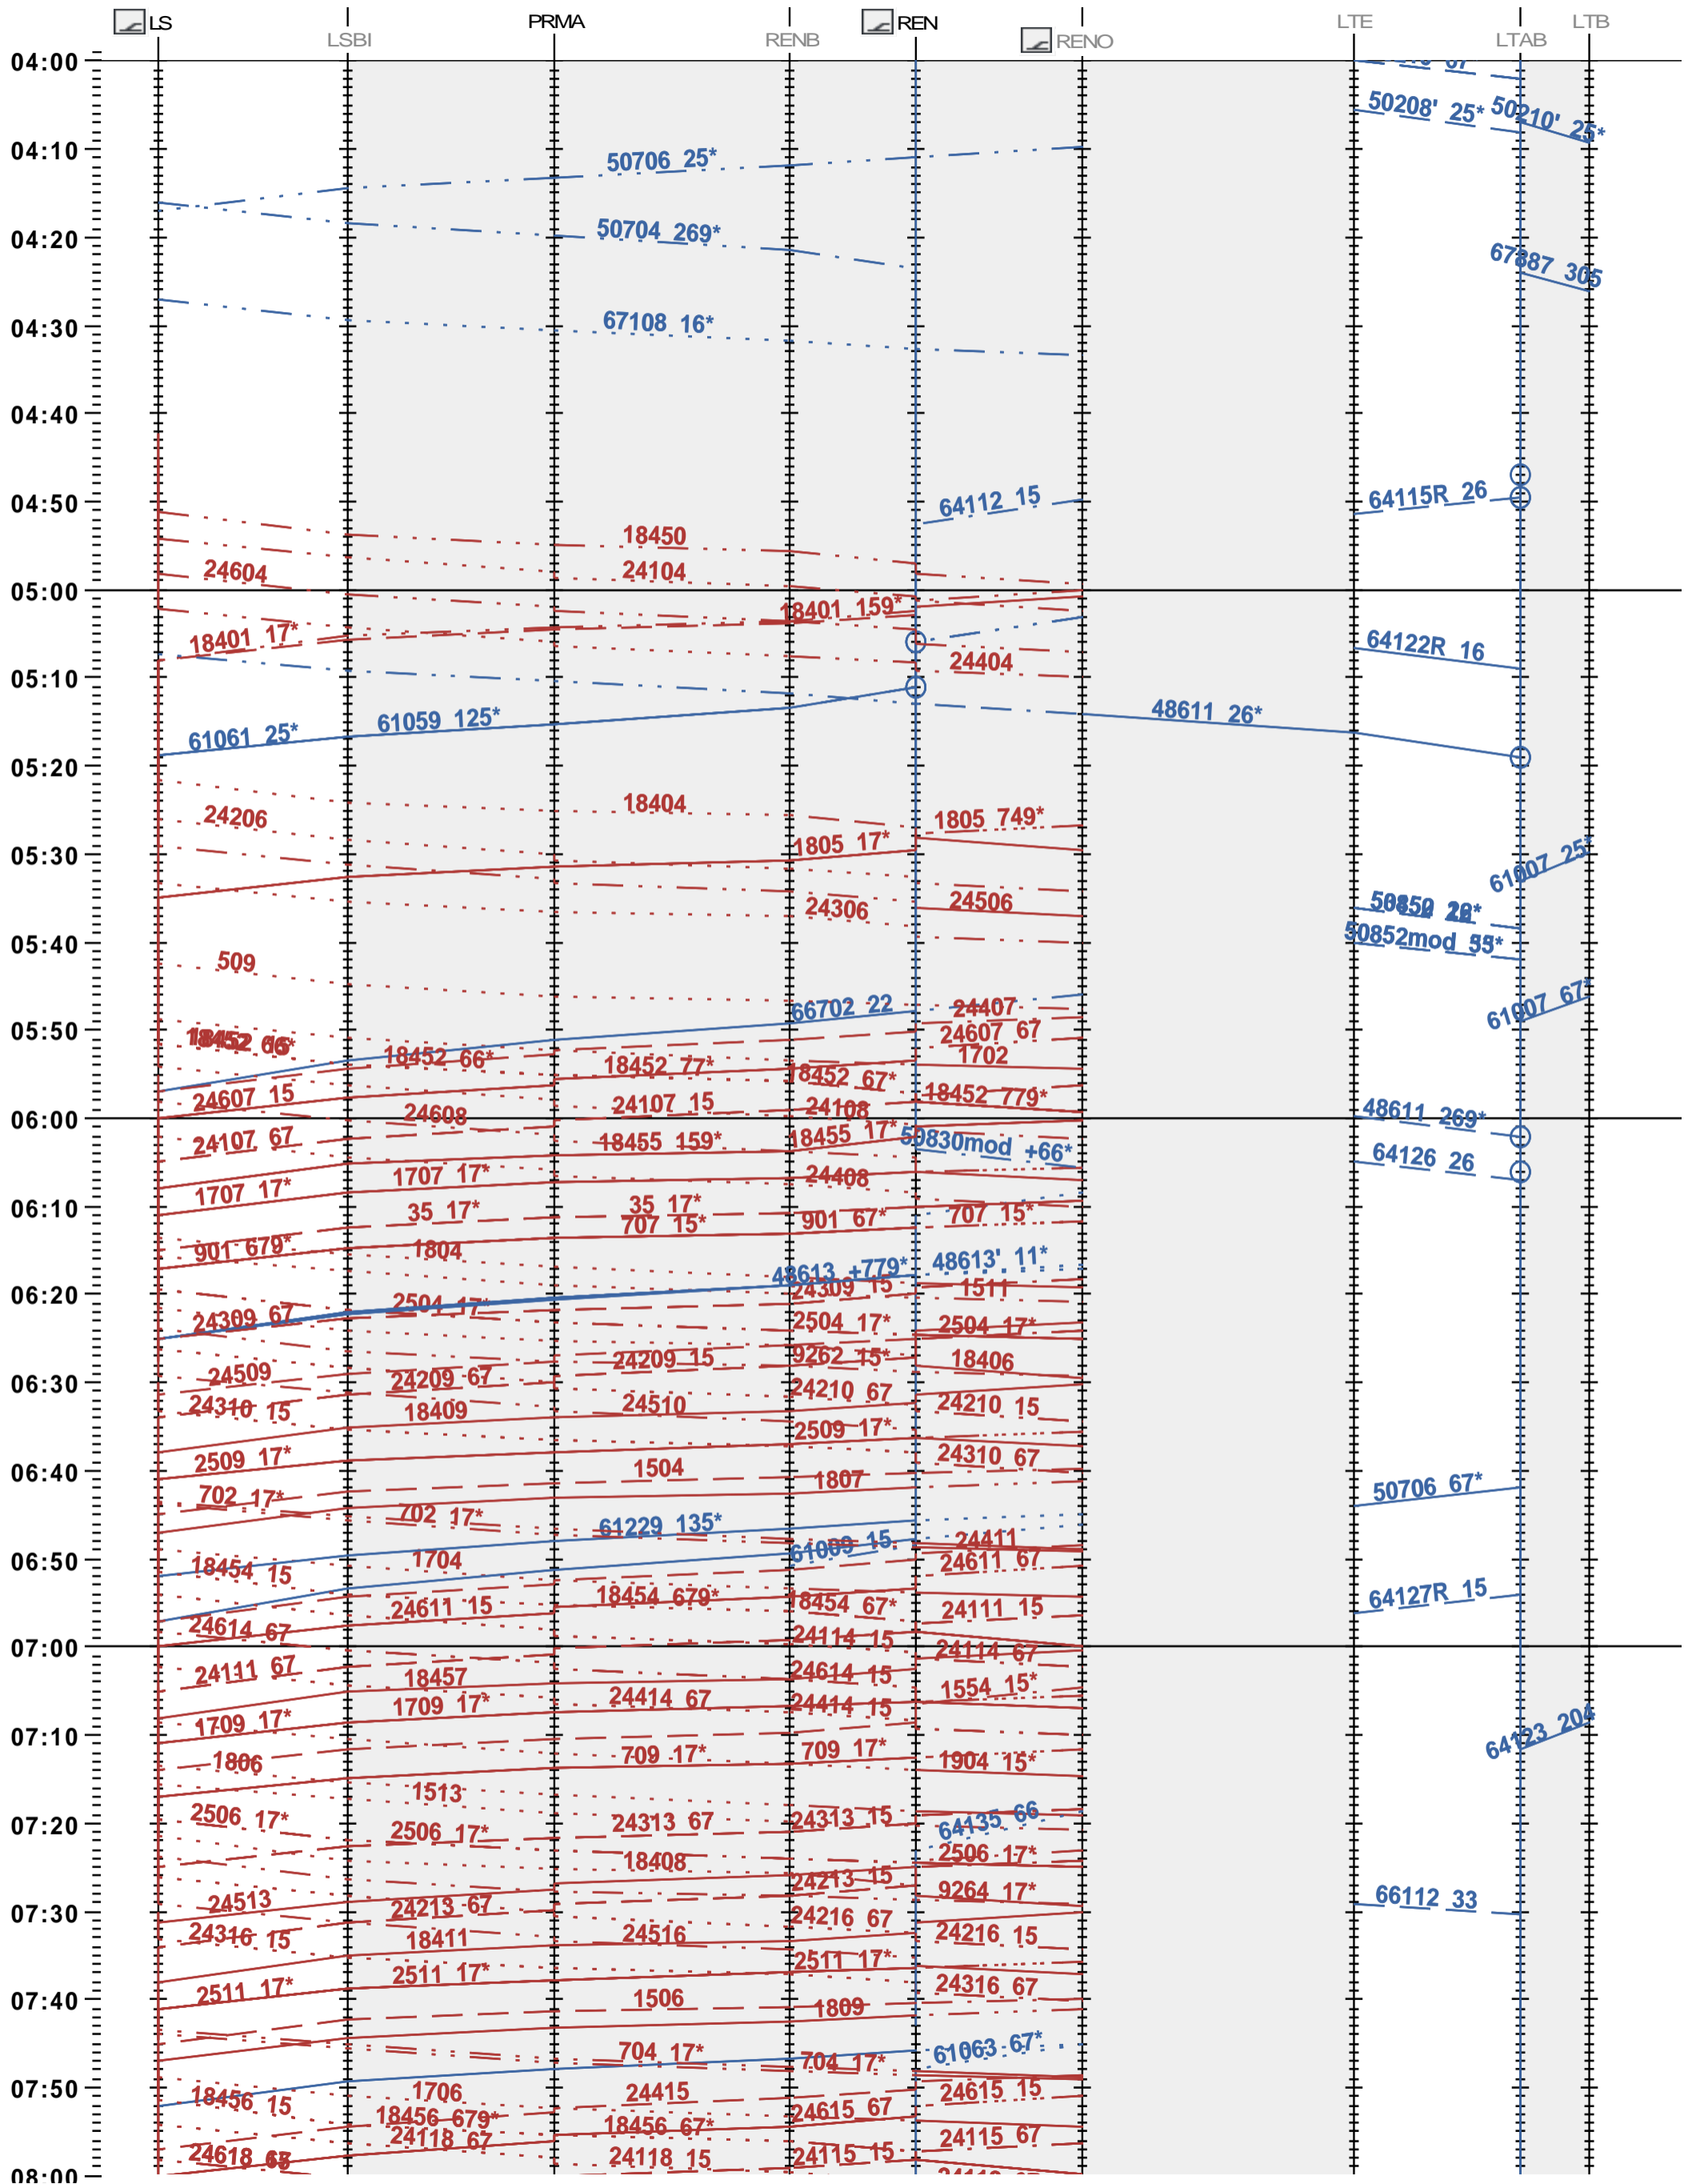

241 - Lausanne - Renens - 500 LTAB

Fahrplanperiode 2024 (10.12.2023 - 14.12.2024)

Update

Gültig ab 10.12.2023

241 - Lausanne - Renens - 500 LTAB

Fahrplanperiode 2024 (10.12.2023 - 14.12.2024)

Update

Gültig ab 10.12.2023