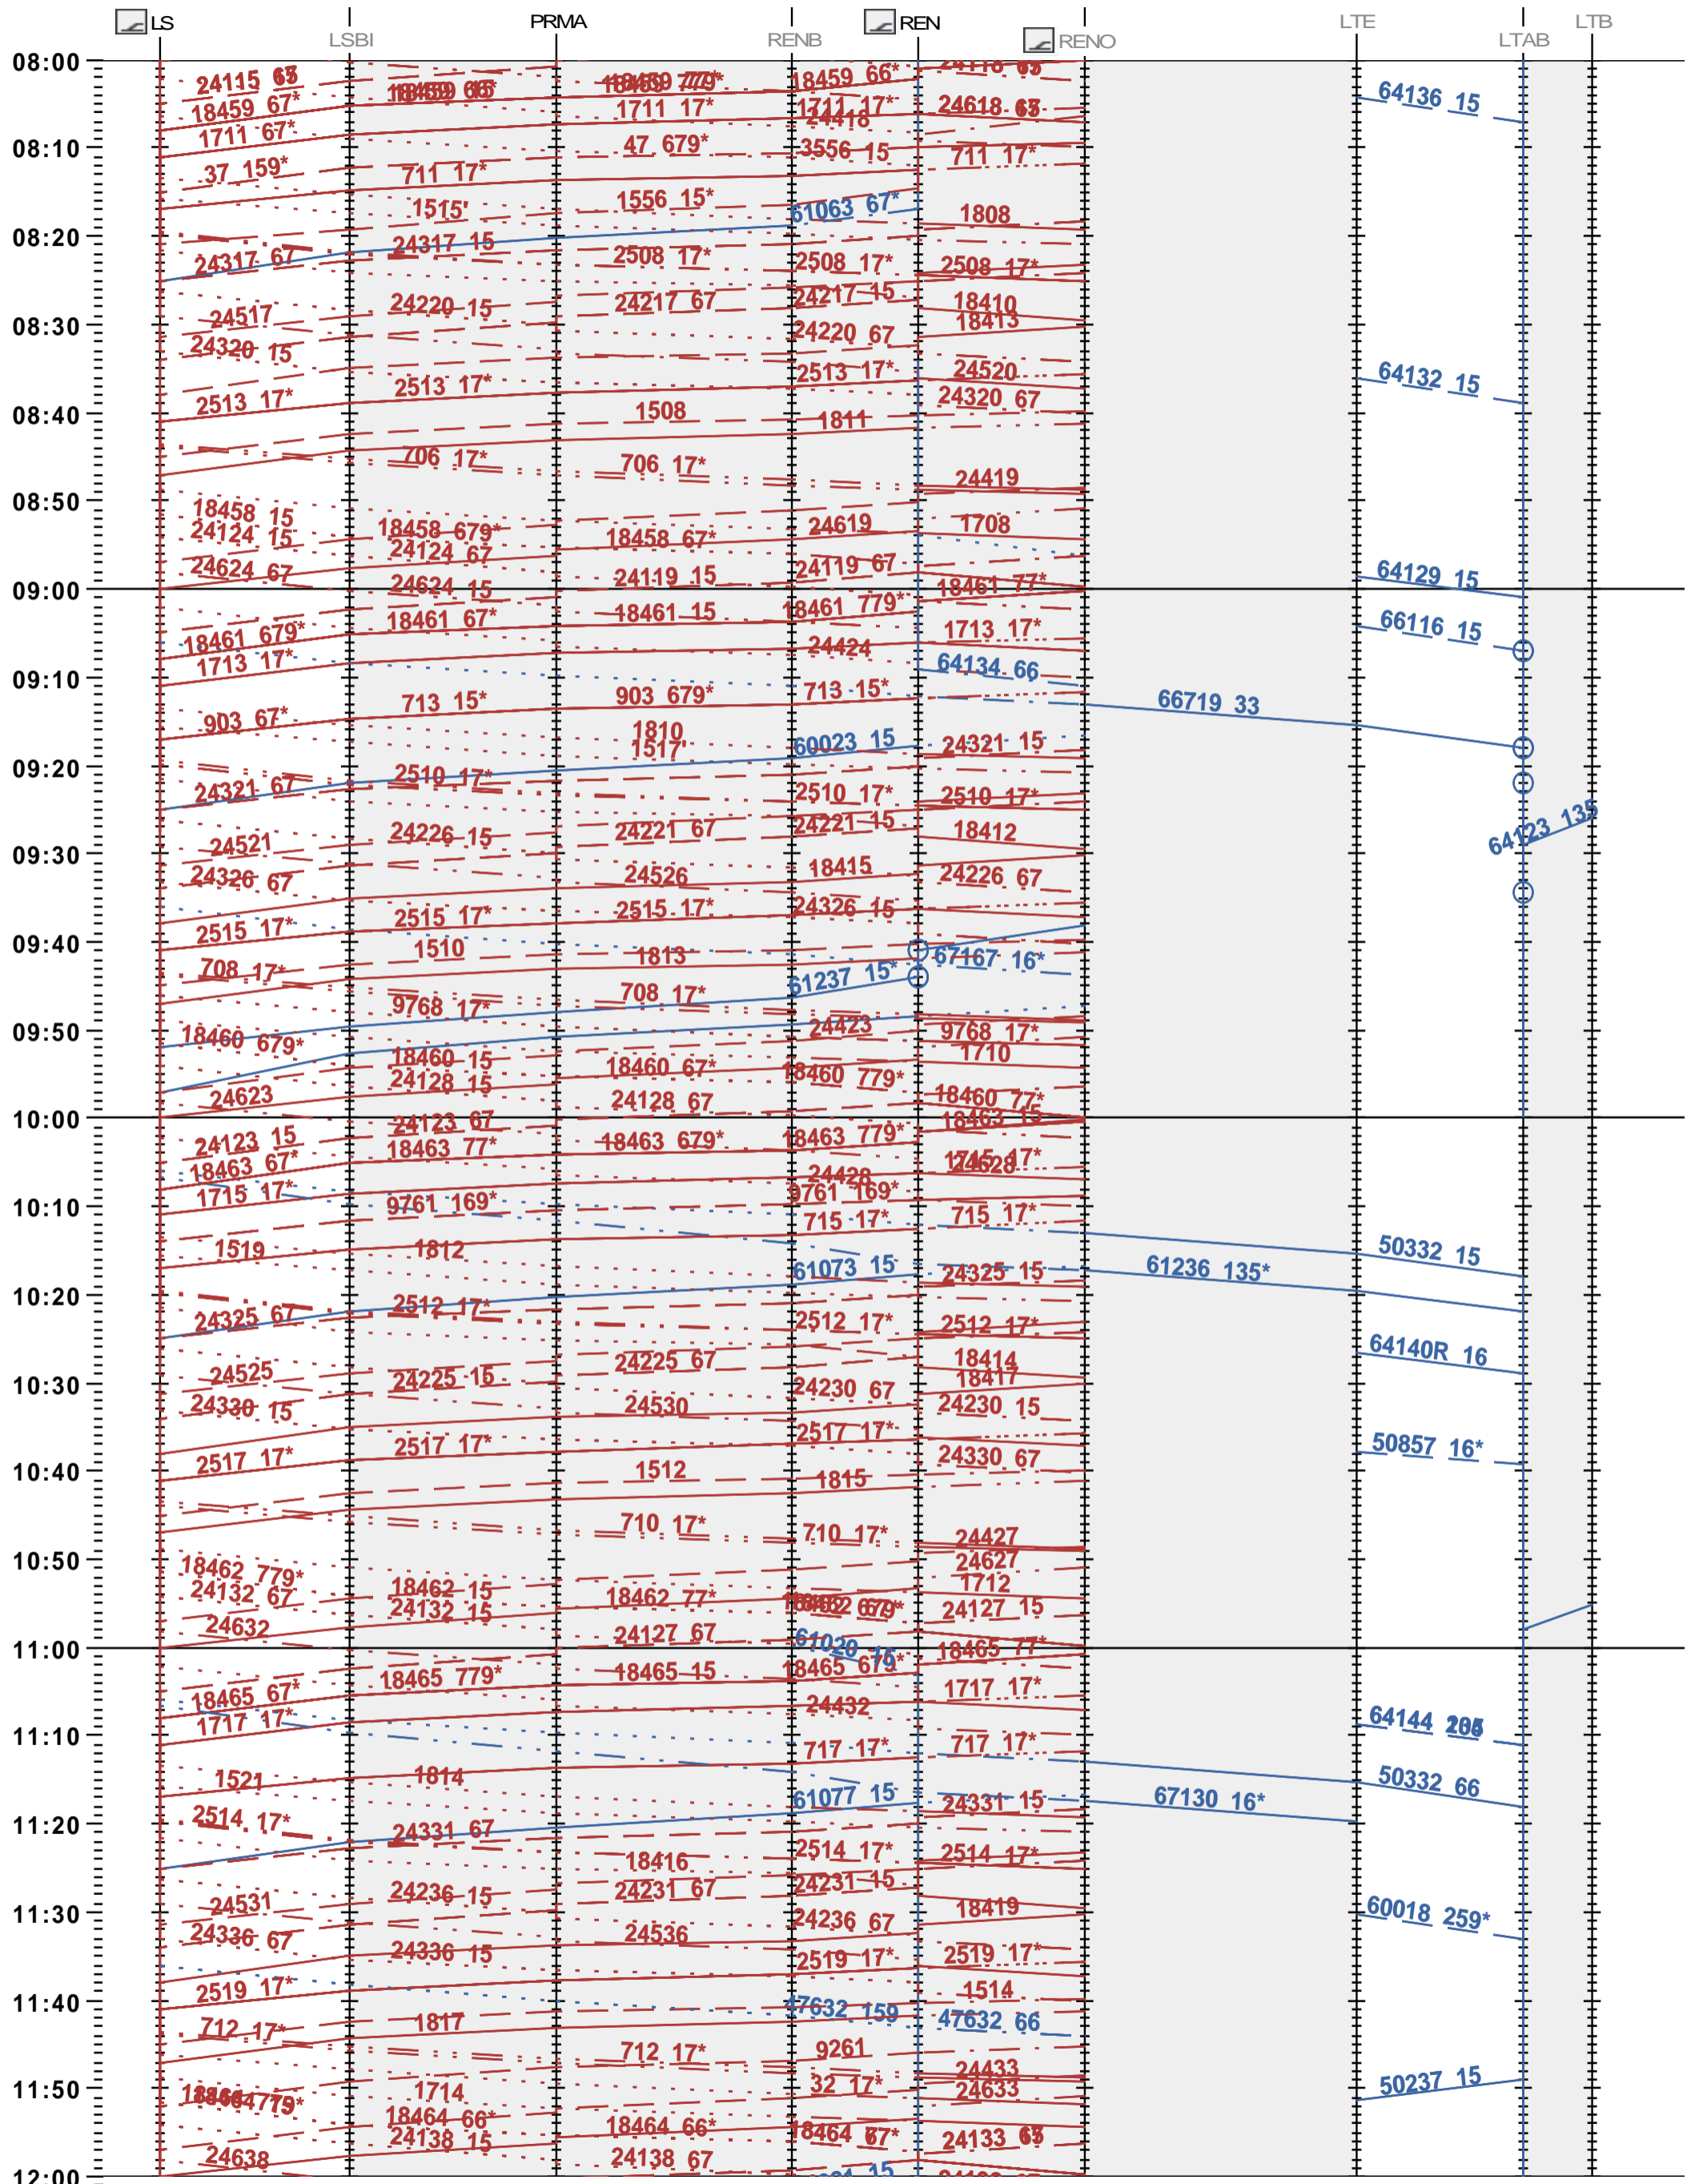

241 - Lausanne - Renens - 500 LTAB

Fahrplanperiode 2024 (10.12.2023 - 14.12.2024)

Update

Gültig ab 10.12.2023

241 - Lausanne - Renens - 500 LTAB

Fahrplanperiode 2024 (10.12.2023 - 14.12.2024)

Update

Gültig ab 10.12.2023