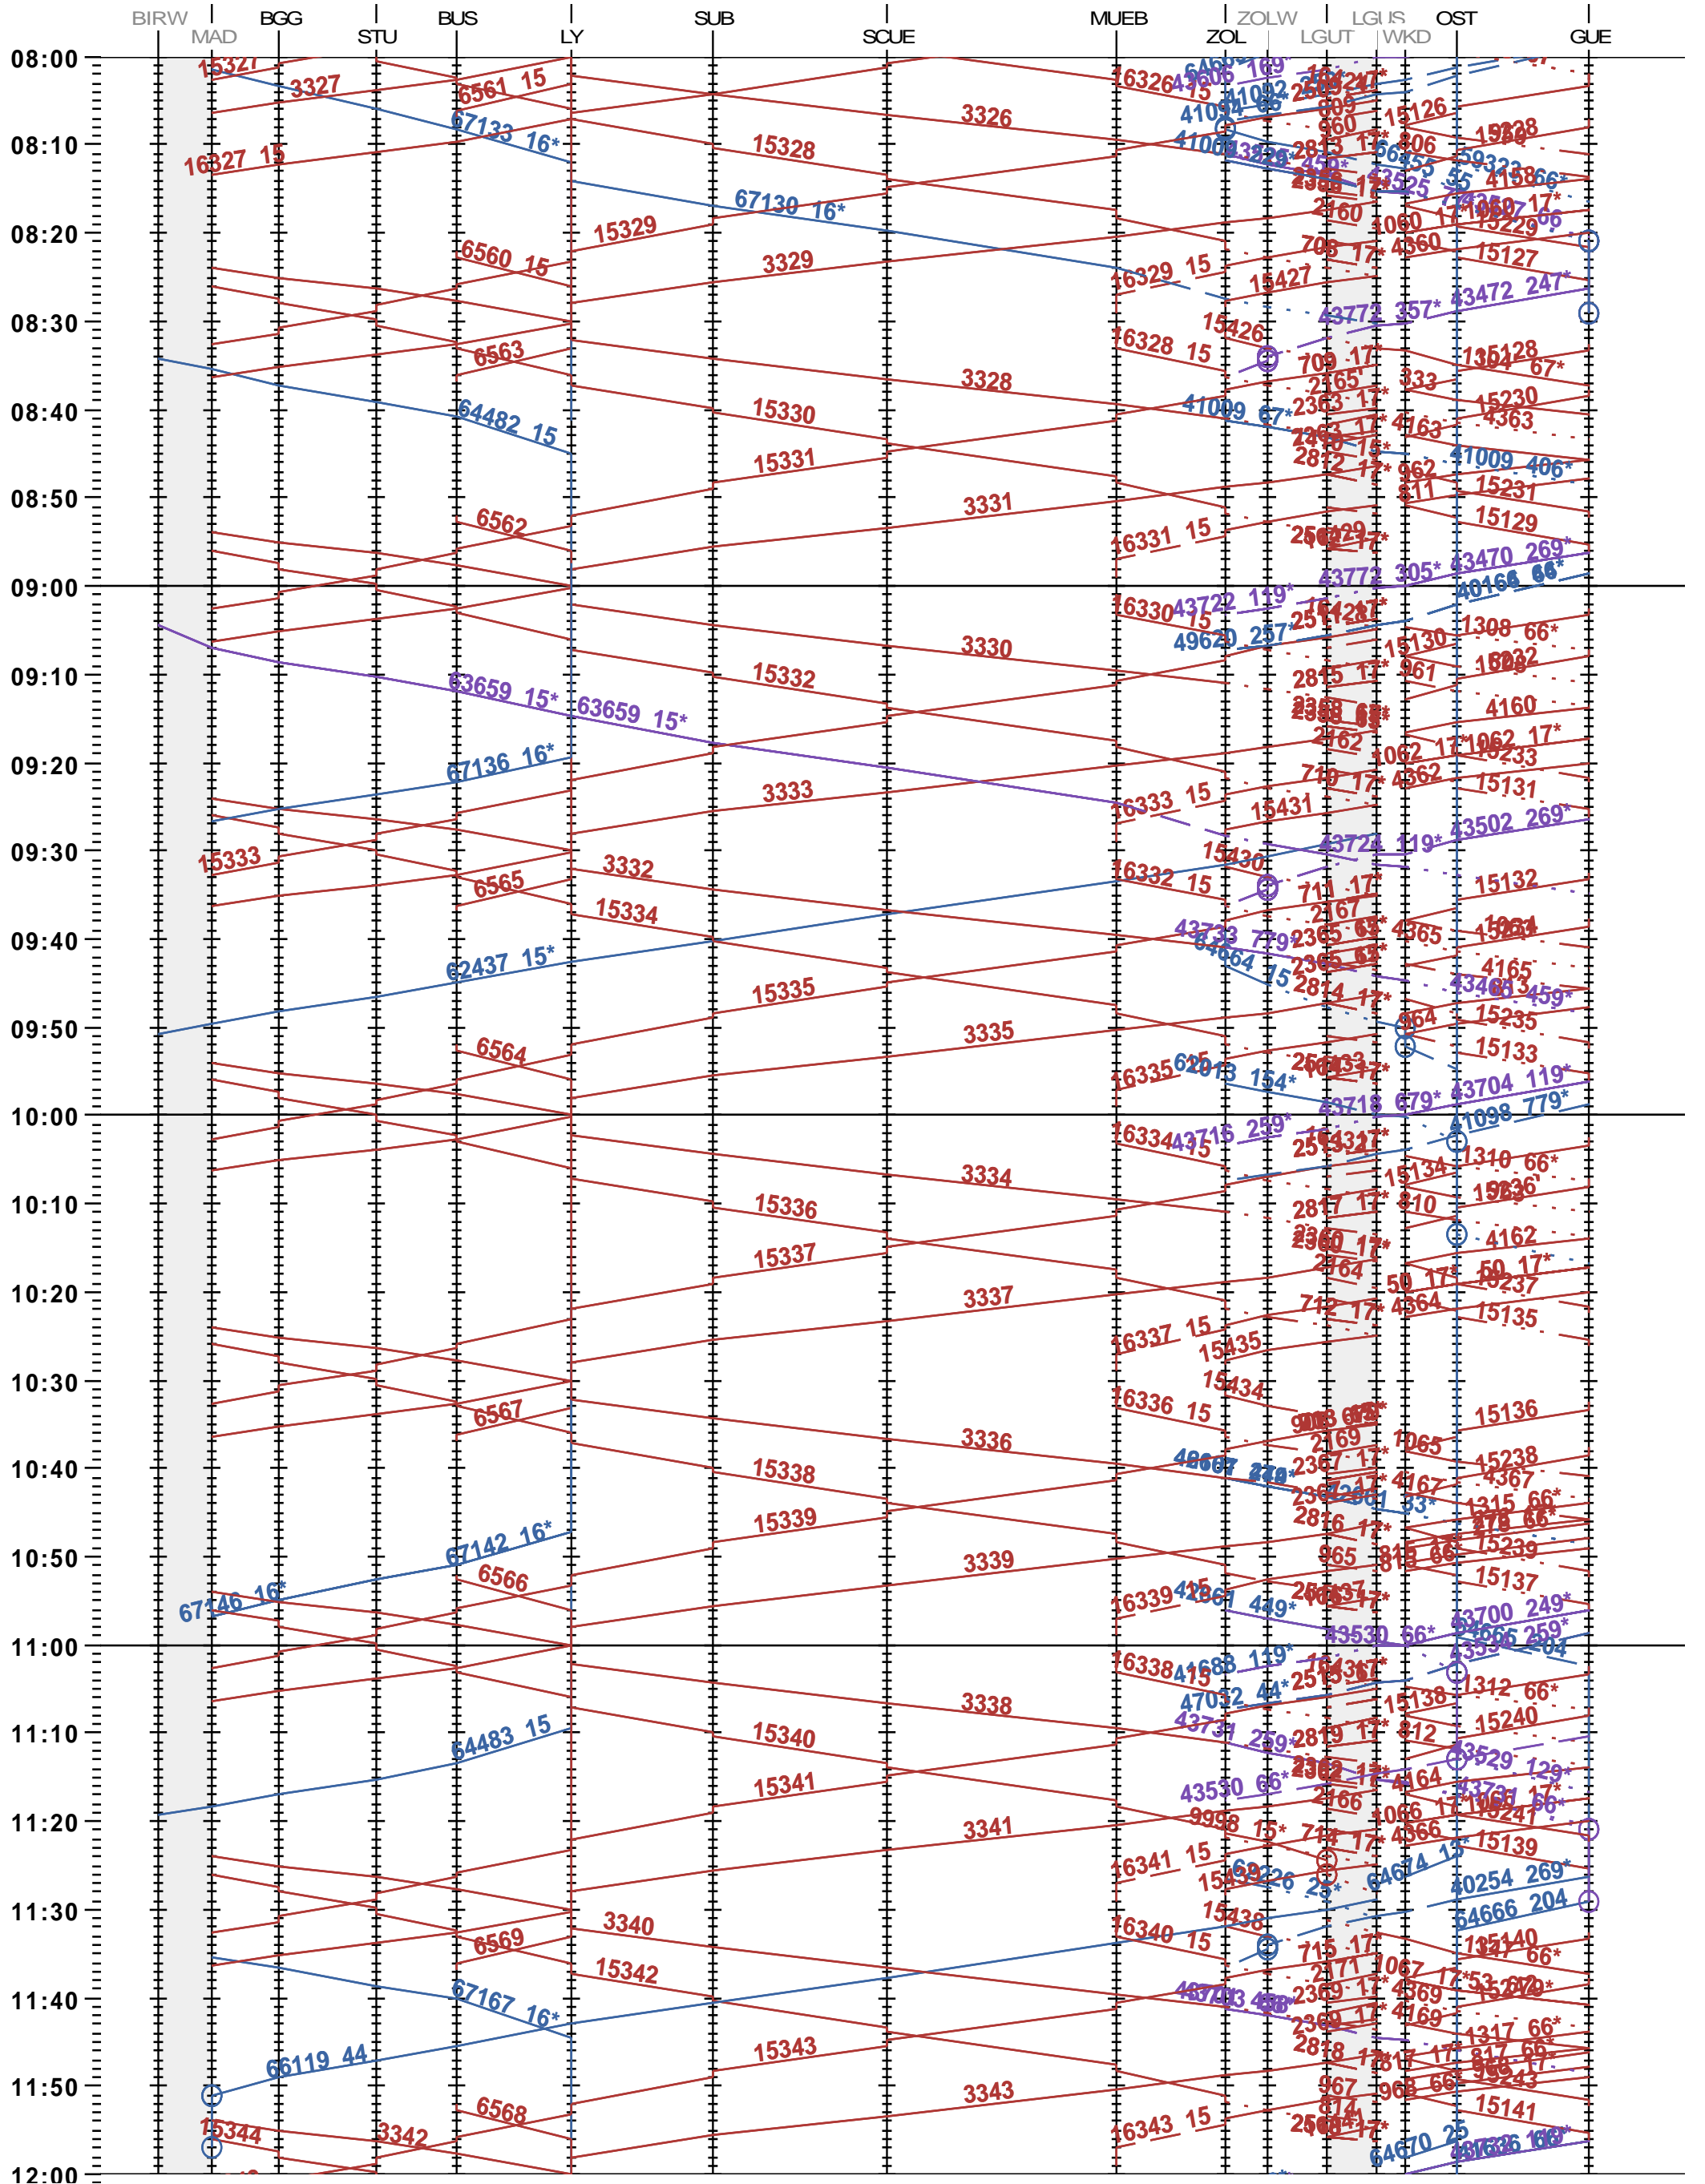

322 - Biel/Bienne RB - Löchligut - Gümligen

Fahrplanperiode 2024 (10.12.2023 – 14.12.2024)

Update

Gültig ab 10.12.2023

322 - Biel/Bienne RB - Löchligut - Gümligen

Fahrplanperiode 2024 (10.12.2023 – 14.12.2024)

Update

Gültig ab 10.12.2023

322 - Biel/Bienne RB - Löchligut - Gümligen

Fahrplanperiode 2024 (10.12.2023 - 14.12.2024)

Update

Gültig ab 10.12.2023

322 - Biel/Bienne RB - Löchligut - Gümligen

Fahrplanperiode 2024 (10.12.2023 – 14.12.2024)

Update

Gültig ab 10.12.2023

322 - Biel/Bienne RB - Löchligut - Gümligen

Fahrplanperiode 2024 (10.12.2023 – 14.12.2024)

Update

Gültig ab 10.12.2023

322 - Biel/Bienne RB - Löchligut - Gümligen

Fahrplanperiode 2024 (10.12.2023 – 14.12.2024)