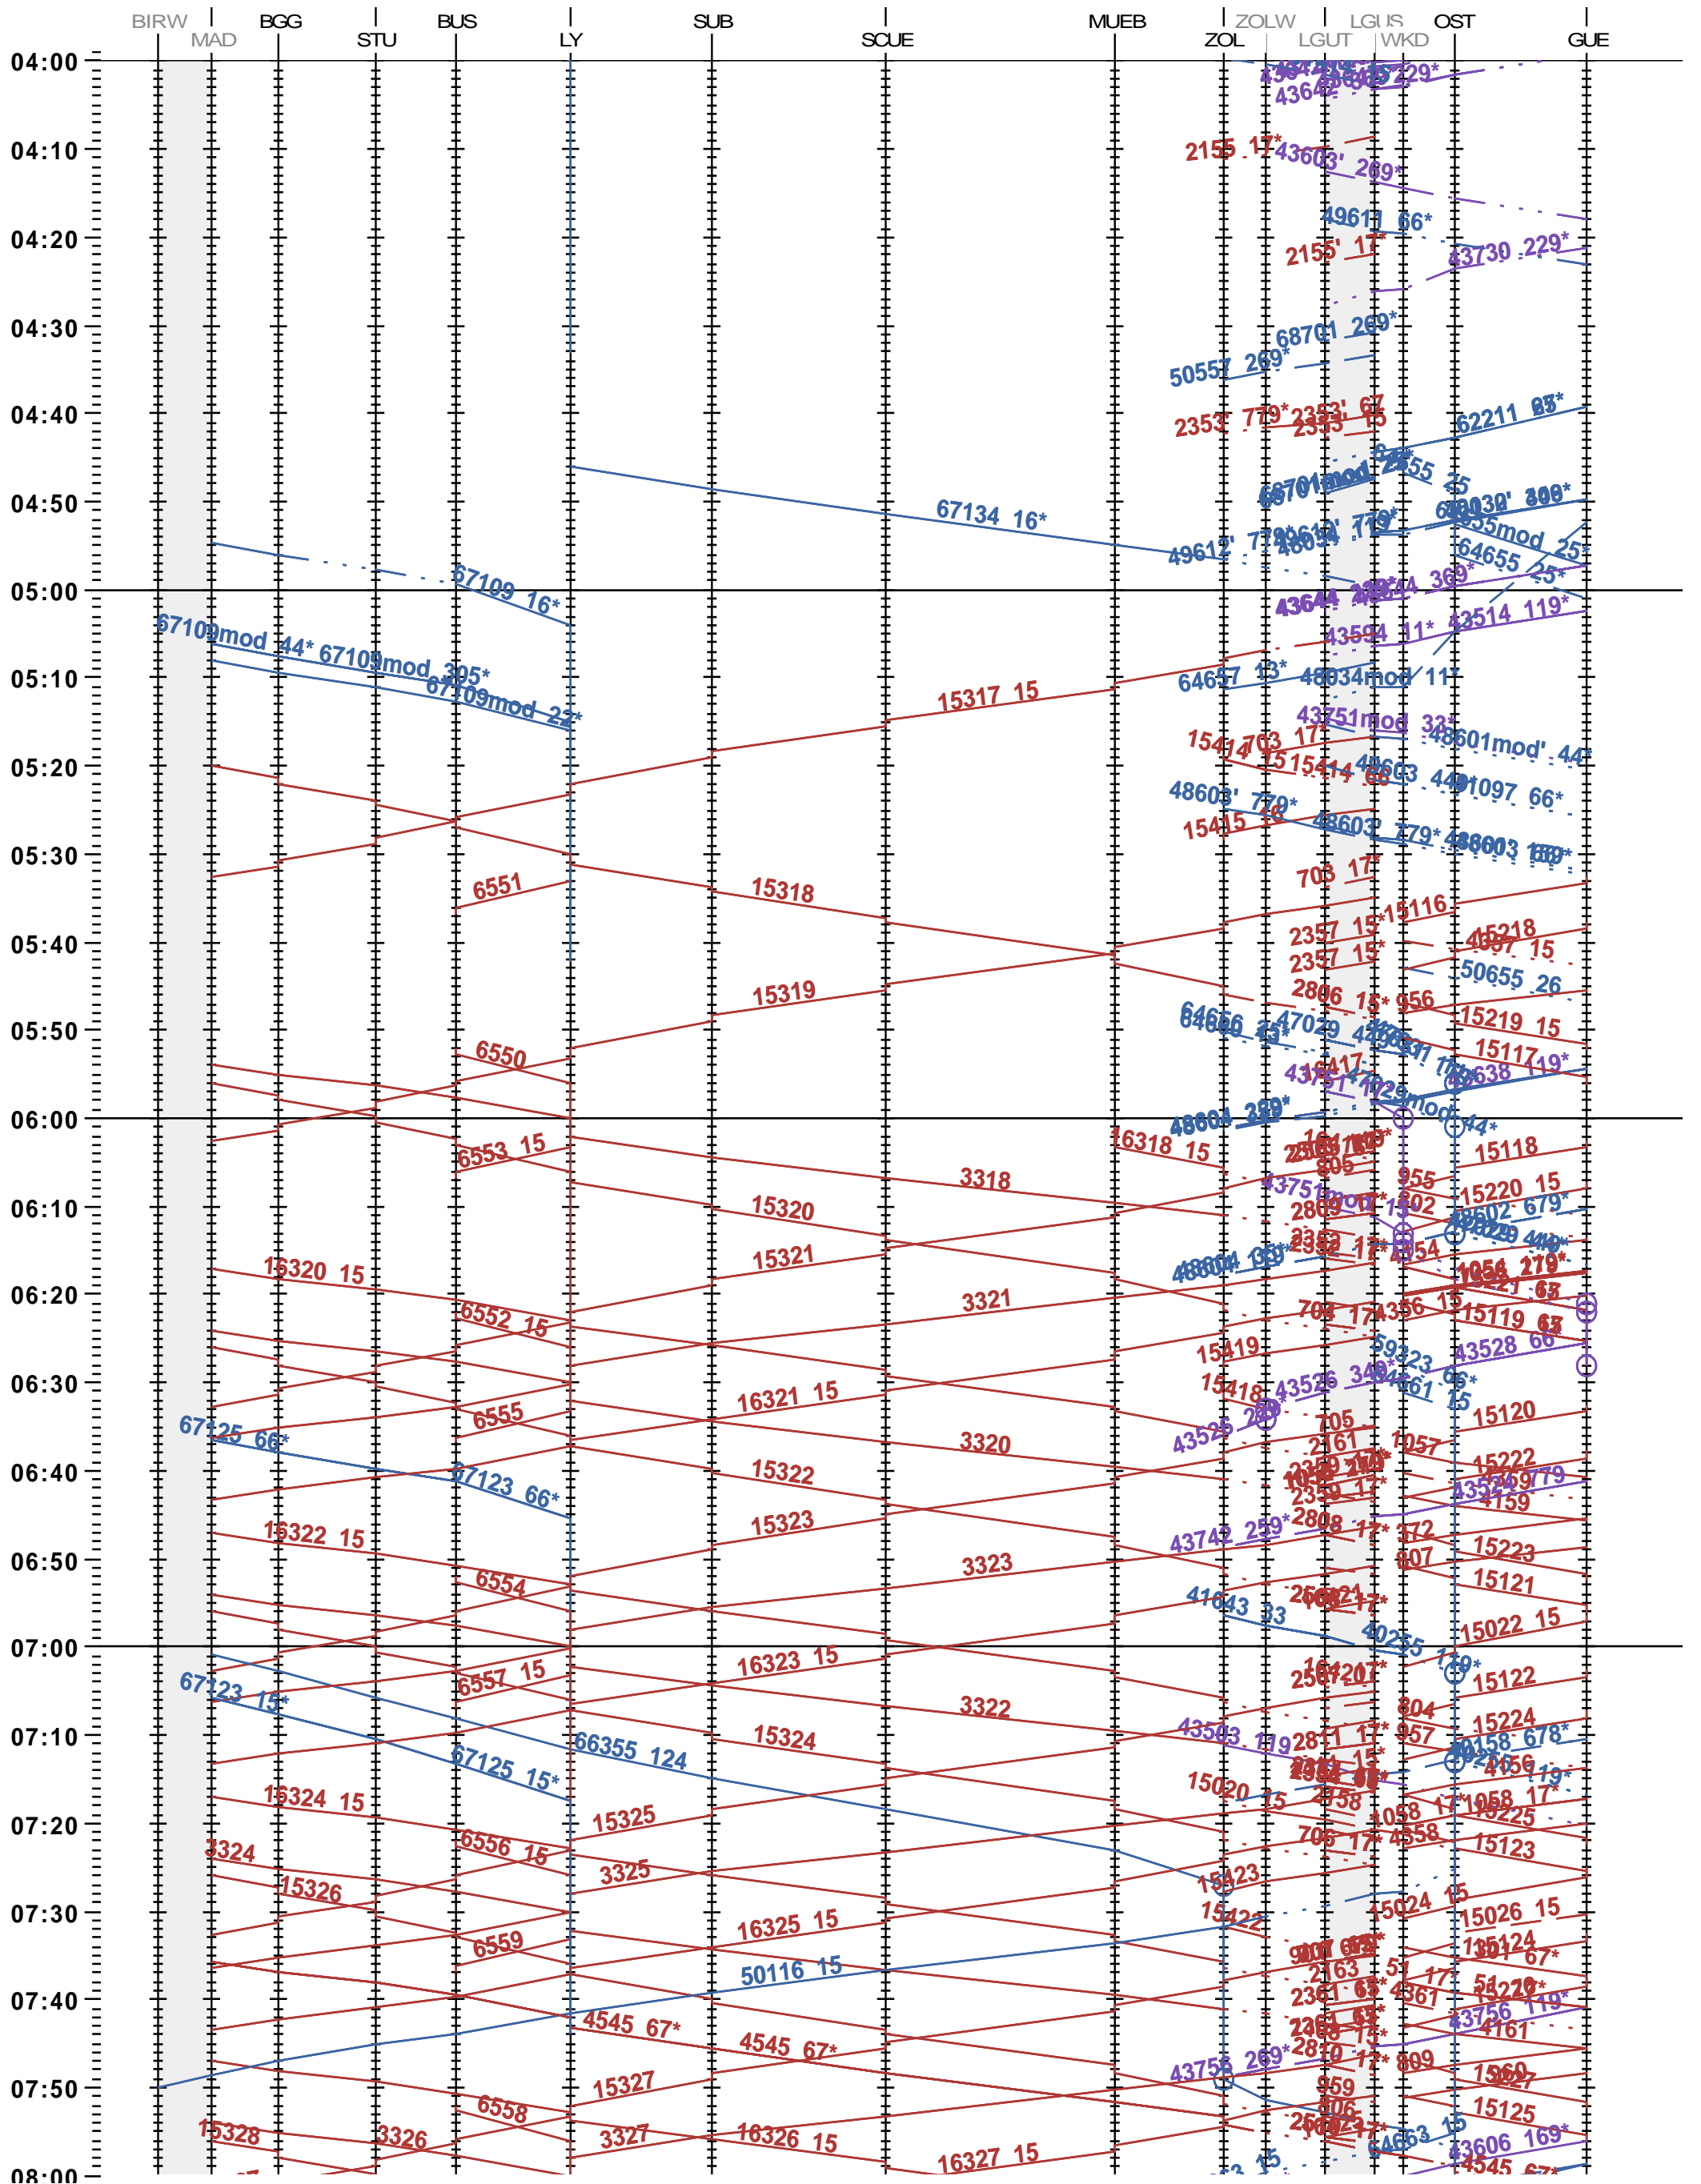

322 - Biel/Bienne RB - Löchligut - Gümligen

Fahrplanperiode 2024 (10.12.2023 – 14.12.2024)

Update

Gültig ab 10.12.2023

322 - Biel/Bienne RB - Löchligut - Gümligen

Fahrplanperiode 2024 (10.12.2023 – 14.12.2024)

Update

Gültig ab 10.12.2023

322 - Biel/Bienne RB - Löchligut - Gümligen

Fahrplanperiode 2024 (10.12.2023 - 14.12.2024)

Update

Gültig ab 10.12.2023

322 - Biel/Bienne RB - Löchligut - Gümligen

Fahrplanperiode 2024 (10.12.2023 – 14.12.2024)

Update

Gültig ab 10.12.2023

322 - Biel/Bienne RB - Löchligut - Gümligen

Fahrplanperiode 2024 (10.12.2023 – 14.12.2024)

Update

Gültig ab 10.12.2023

322 - Biel/Bienne RB - Löchligut - Gümligen

Fahrplanperiode 2024 (10.12.2023 – 14.12.2024)