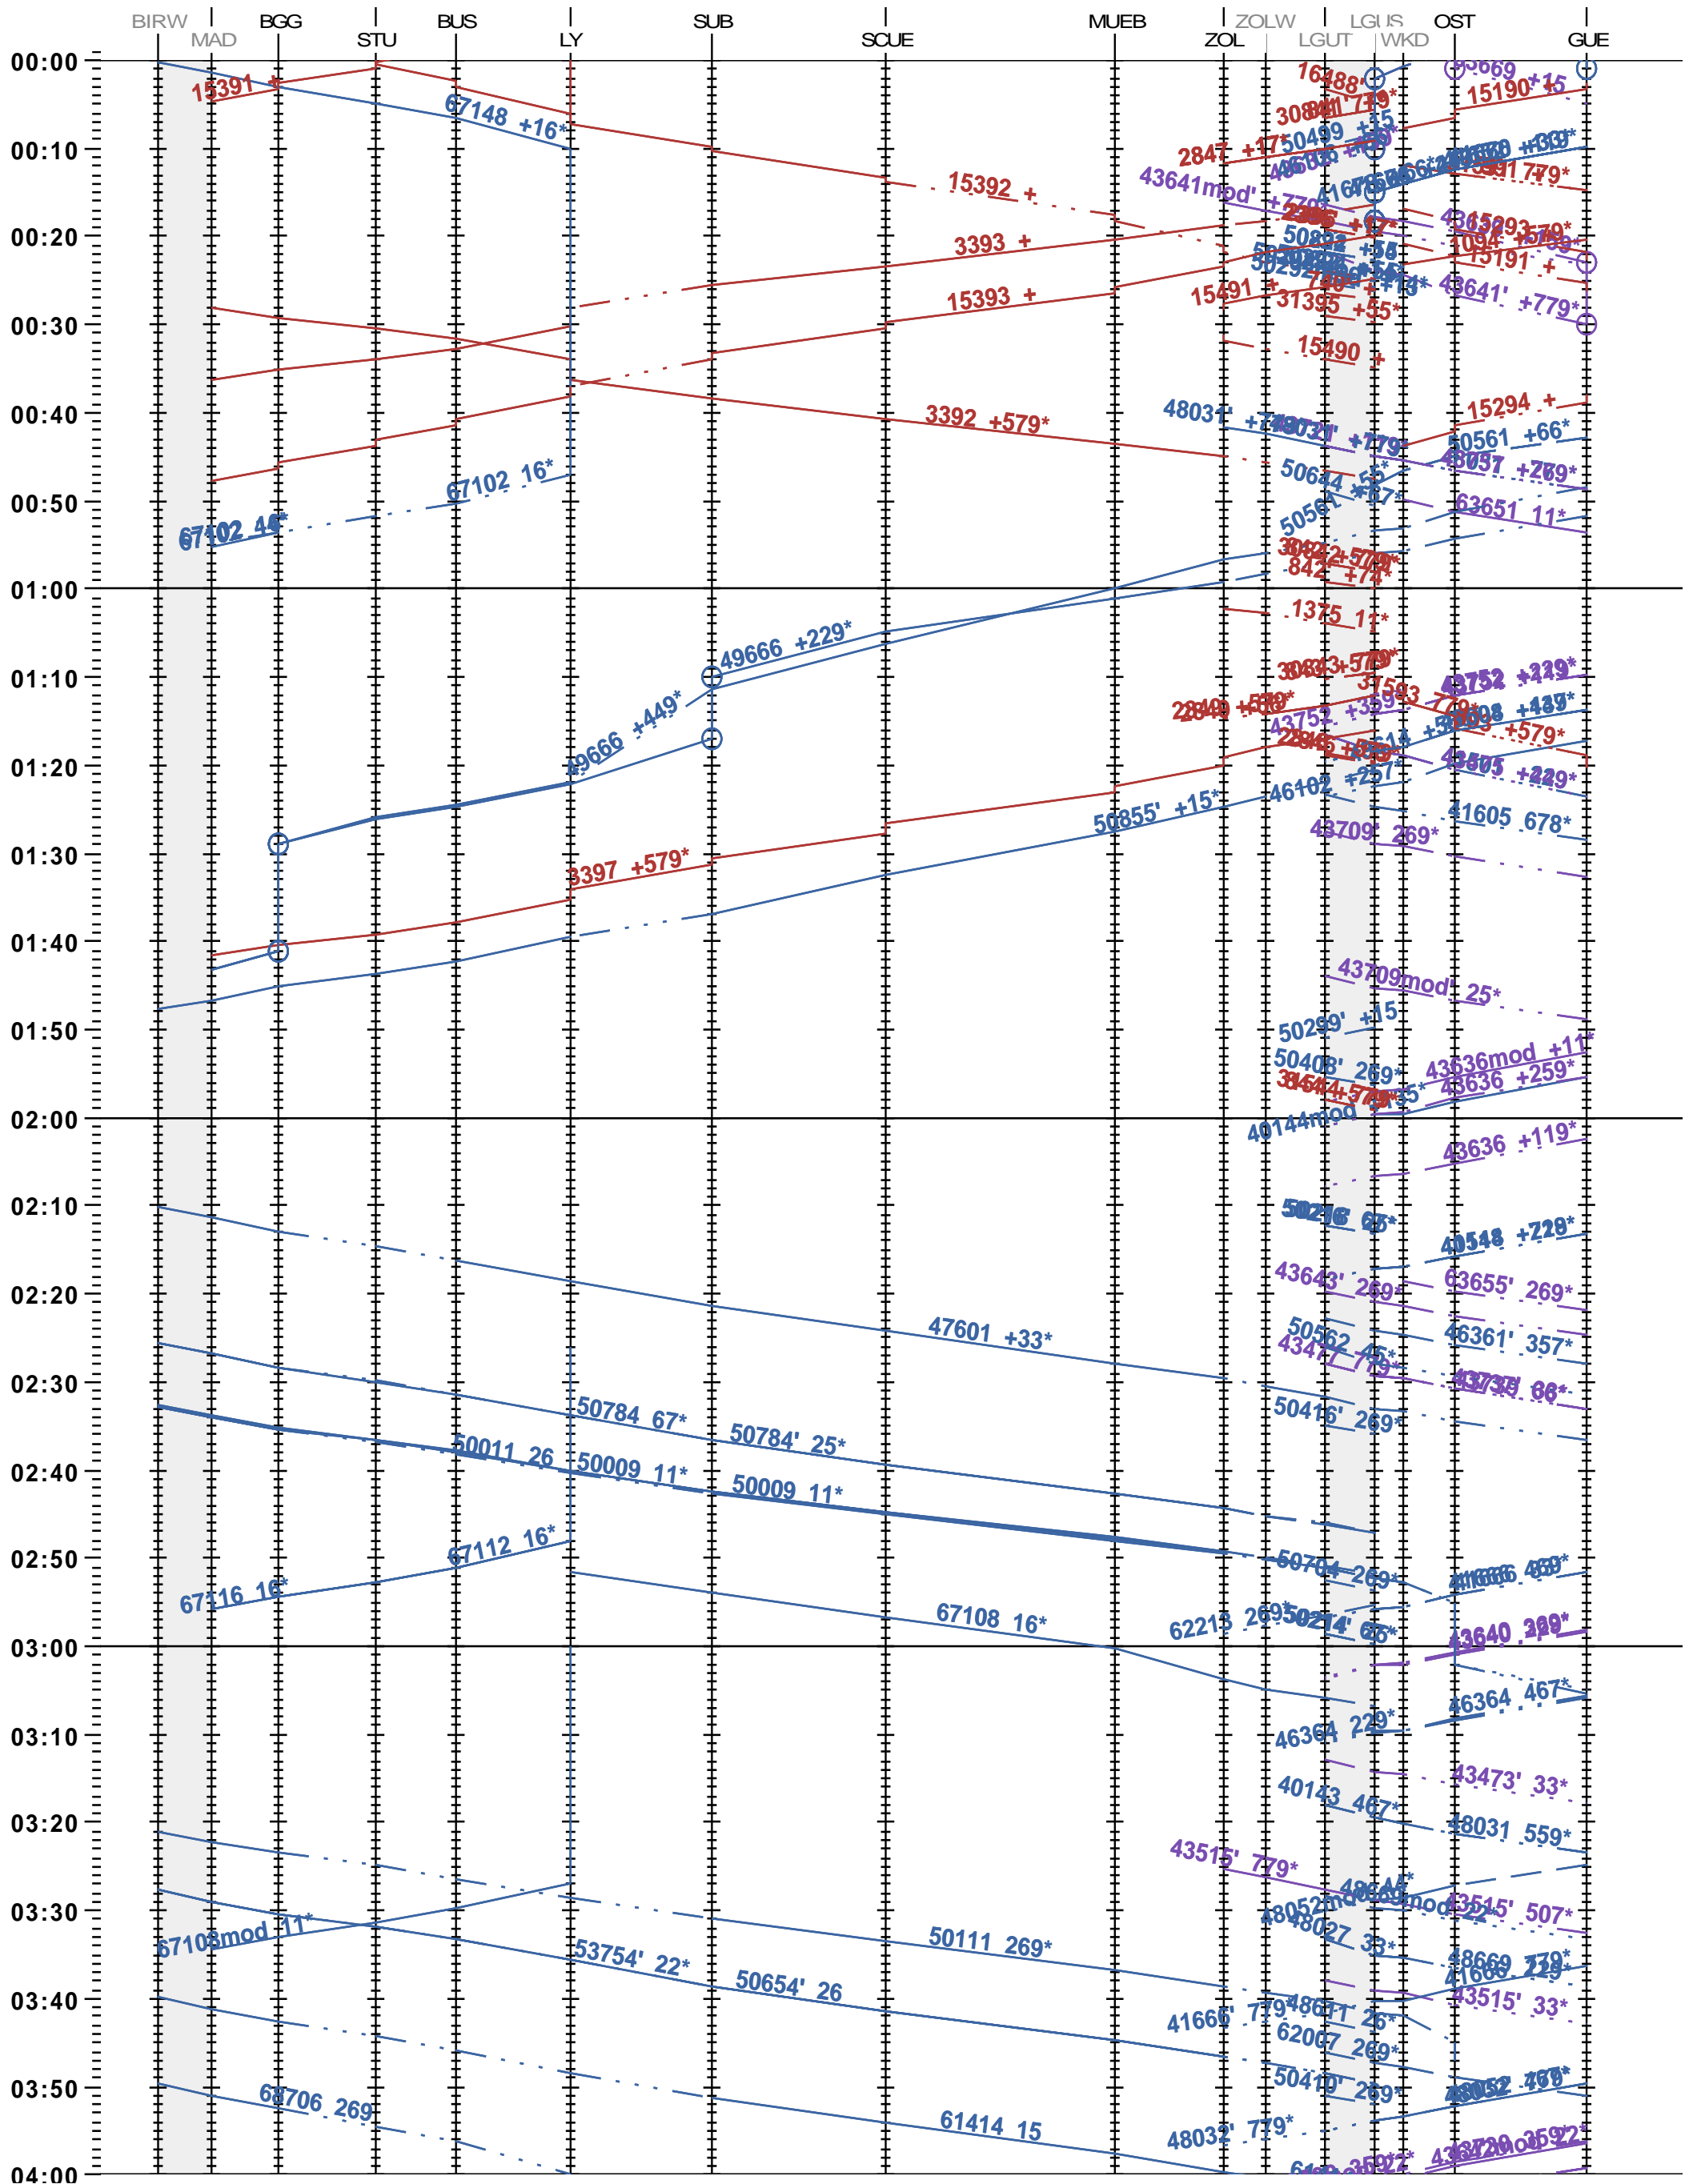

322 - Biel/Bienne RB - Löchligut - Gümligen

Fahrplanperiode 2024 (10.12.2023 – 14.12.2024)

Update

Gültig ab 10.12.2023

322 - Biel/Bienne RB - Löchligut - Gümligen

Fahrplanperiode 2024 (10.12.2023 – 14.12.2024)

Update

Gültig ab 10.12.2023

322 - Biel/Bienne RB - Löchligut - Gümligen

Fahrplanperiode 2024 (10.12.2023 - 14.12.2024)

Update

Gültig ab 10.12.2023

322 - Biel/Bienne RB - Löchligut - Gümligen

Fahrplanperiode 2024 (10.12.2023 – 14.12.2024)

Update

Gültig ab 10.12.2023

322 - Biel/Bienne RB - Löchligut - Gümligen

Fahrplanperiode 2024 (10.12.2023 – 14.12.2024)

Update

Gültig ab 10.12.2023

322 - Biel/Bienne RB - Löchligut - Gümligen

Fahrplanperiode 2024 (10.12.2023 – 14.12.2024)