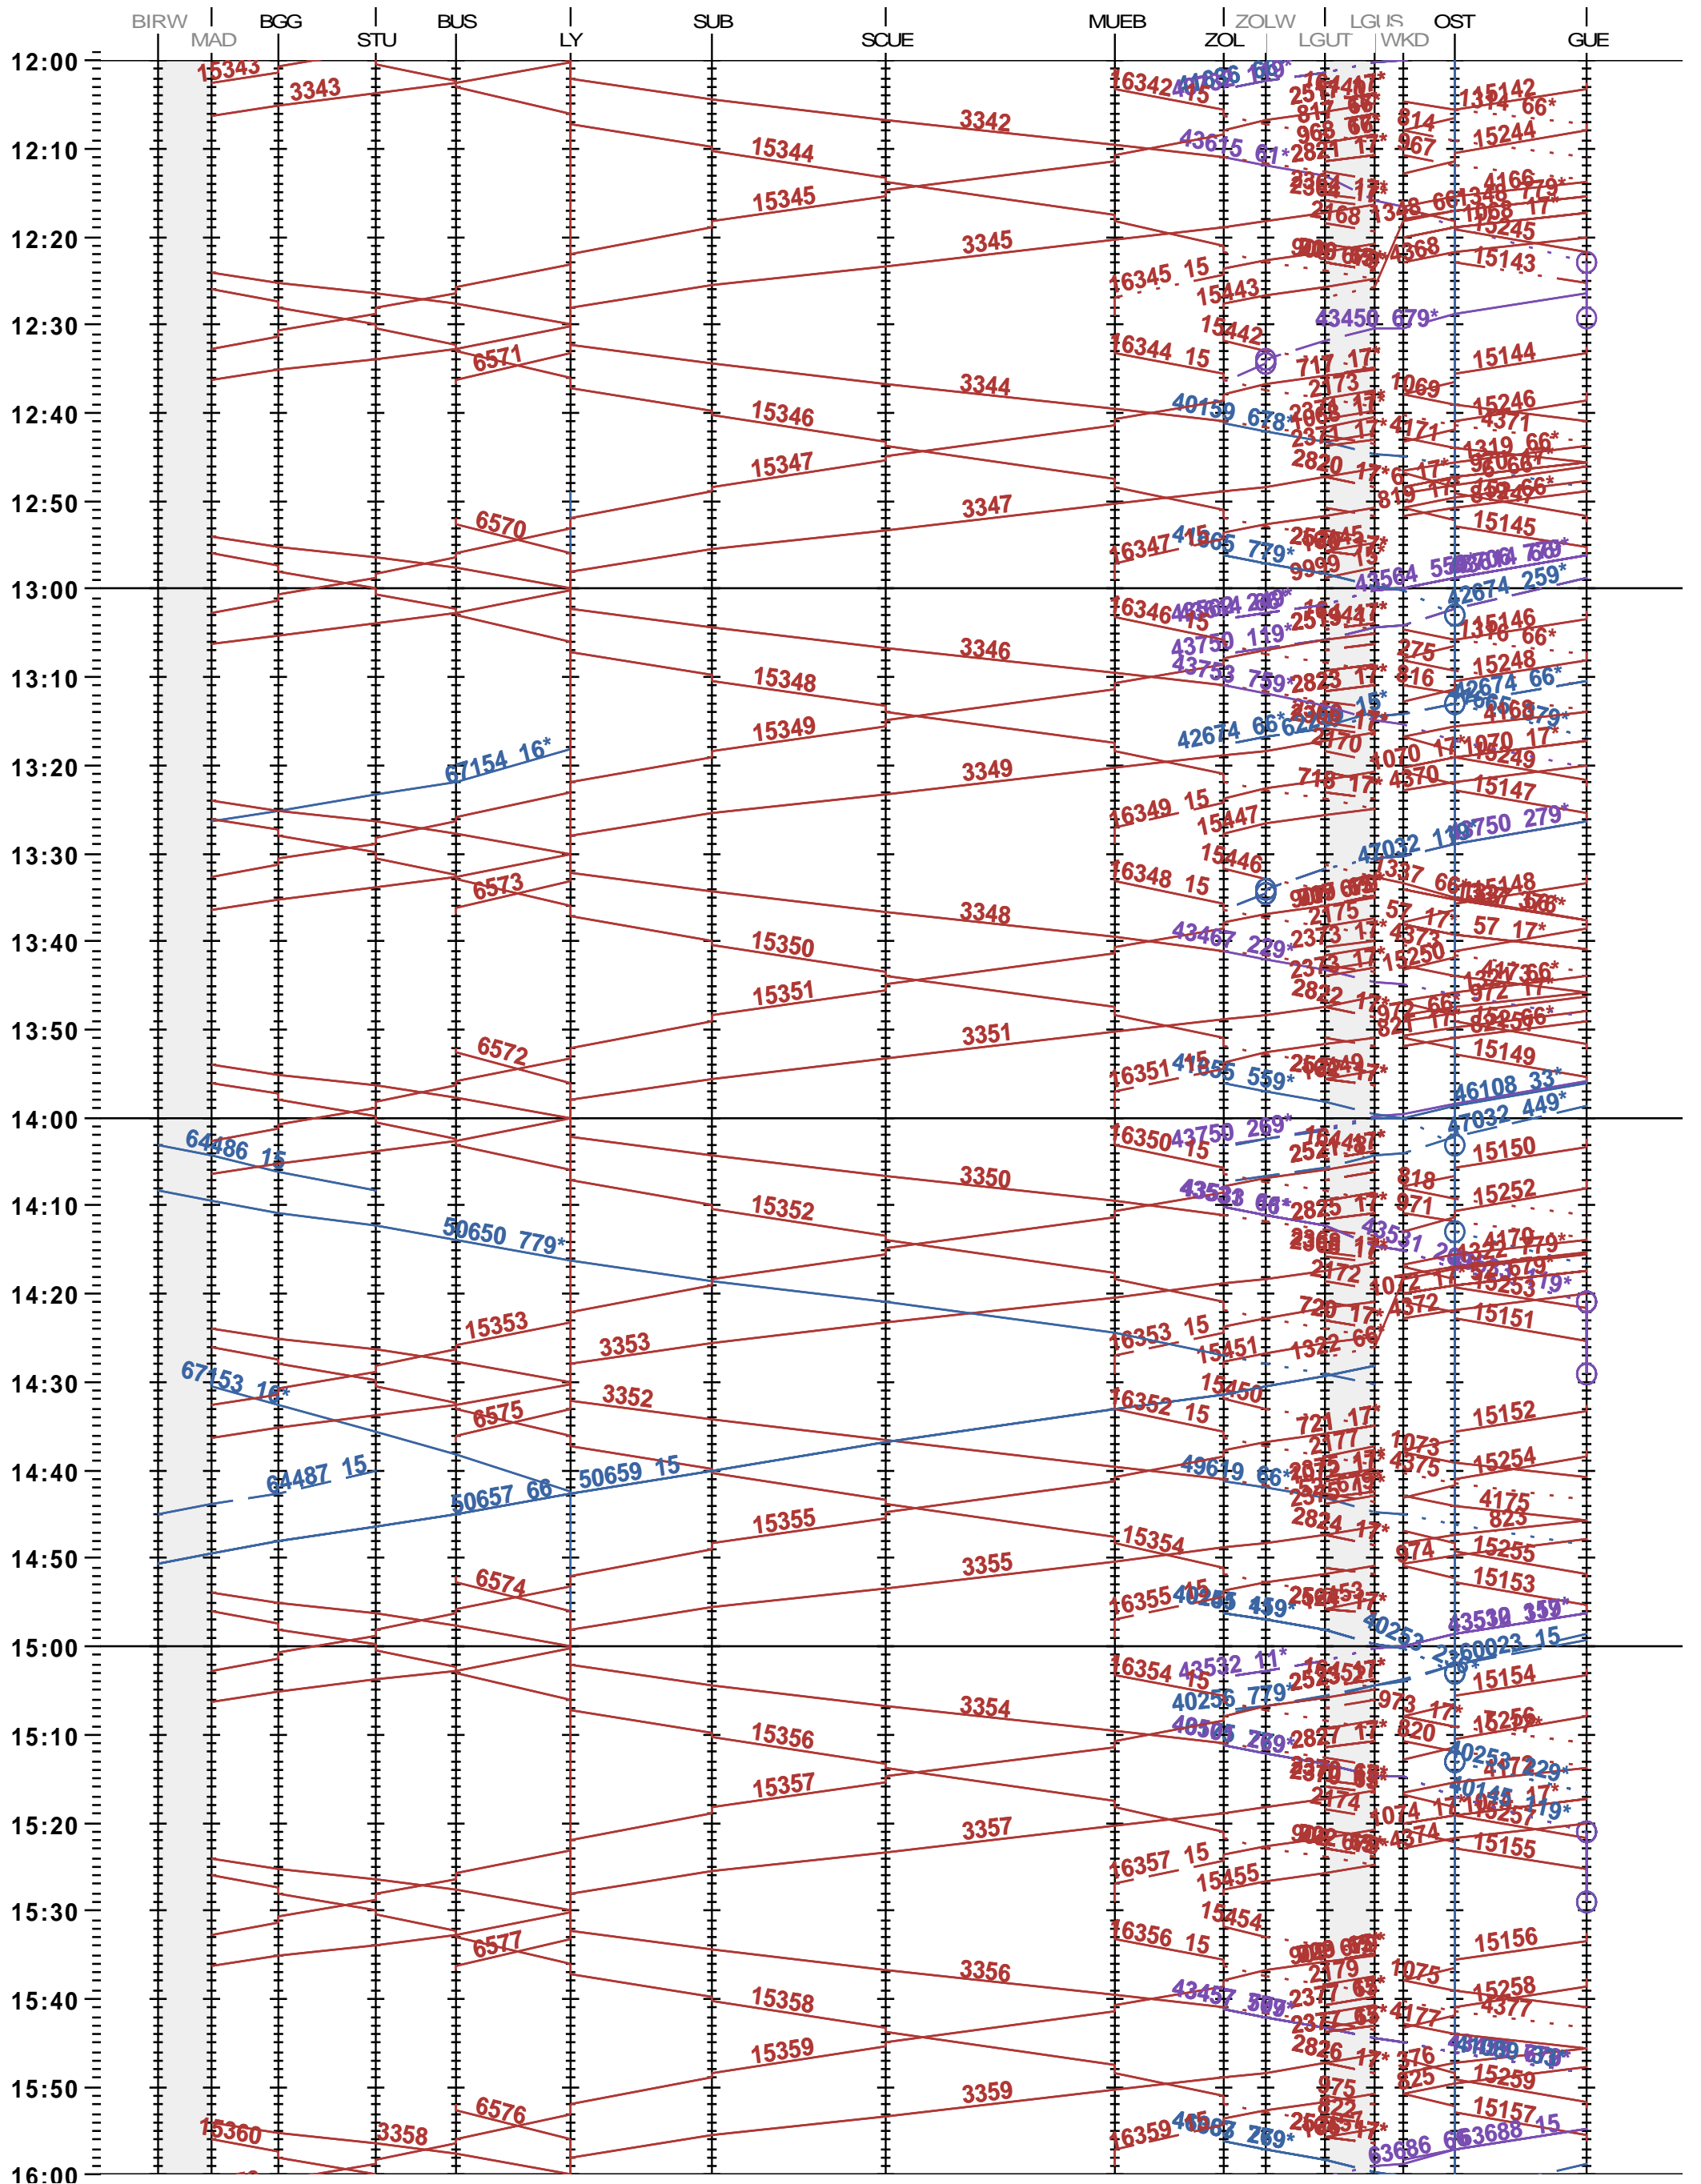

322 - Biel/Bienne RB - Löchligut - Gümligen

Fahrplanperiode 2024 (10.12.2023 – 14.12.2024)

Update

Gültig ab 10.12.2023

322 - Biel/Bienne RB - Löchligut - Gümligen

Fahrplanperiode 2024 (10.12.2023 – 14.12.2024)

Update

Gültig ab 10.12.2023

322 - Biel/Bienne RB - Löchligut - Gümligen

Fahrplanperiode 2024 (10.12.2023 - 14.12.2024)

Update

Gültig ab 10.12.2023

322 - Biel/Bienne RB - Löchligut - Gümligen

Fahrplanperiode 2024 (10.12.2023 – 14.12.2024)

Update

Gültig ab 10.12.2023

322 - Biel/Bienne RB - Löchligut - Gümligen

Fahrplanperiode 2024 (10.12.2023 – 14.12.2024)

Update

Gültig ab 10.12.2023

322 - Biel/Bienne RB - Löchligut - Gümligen

Fahrplanperiode 2024 (10.12.2023 – 14.12.2024)