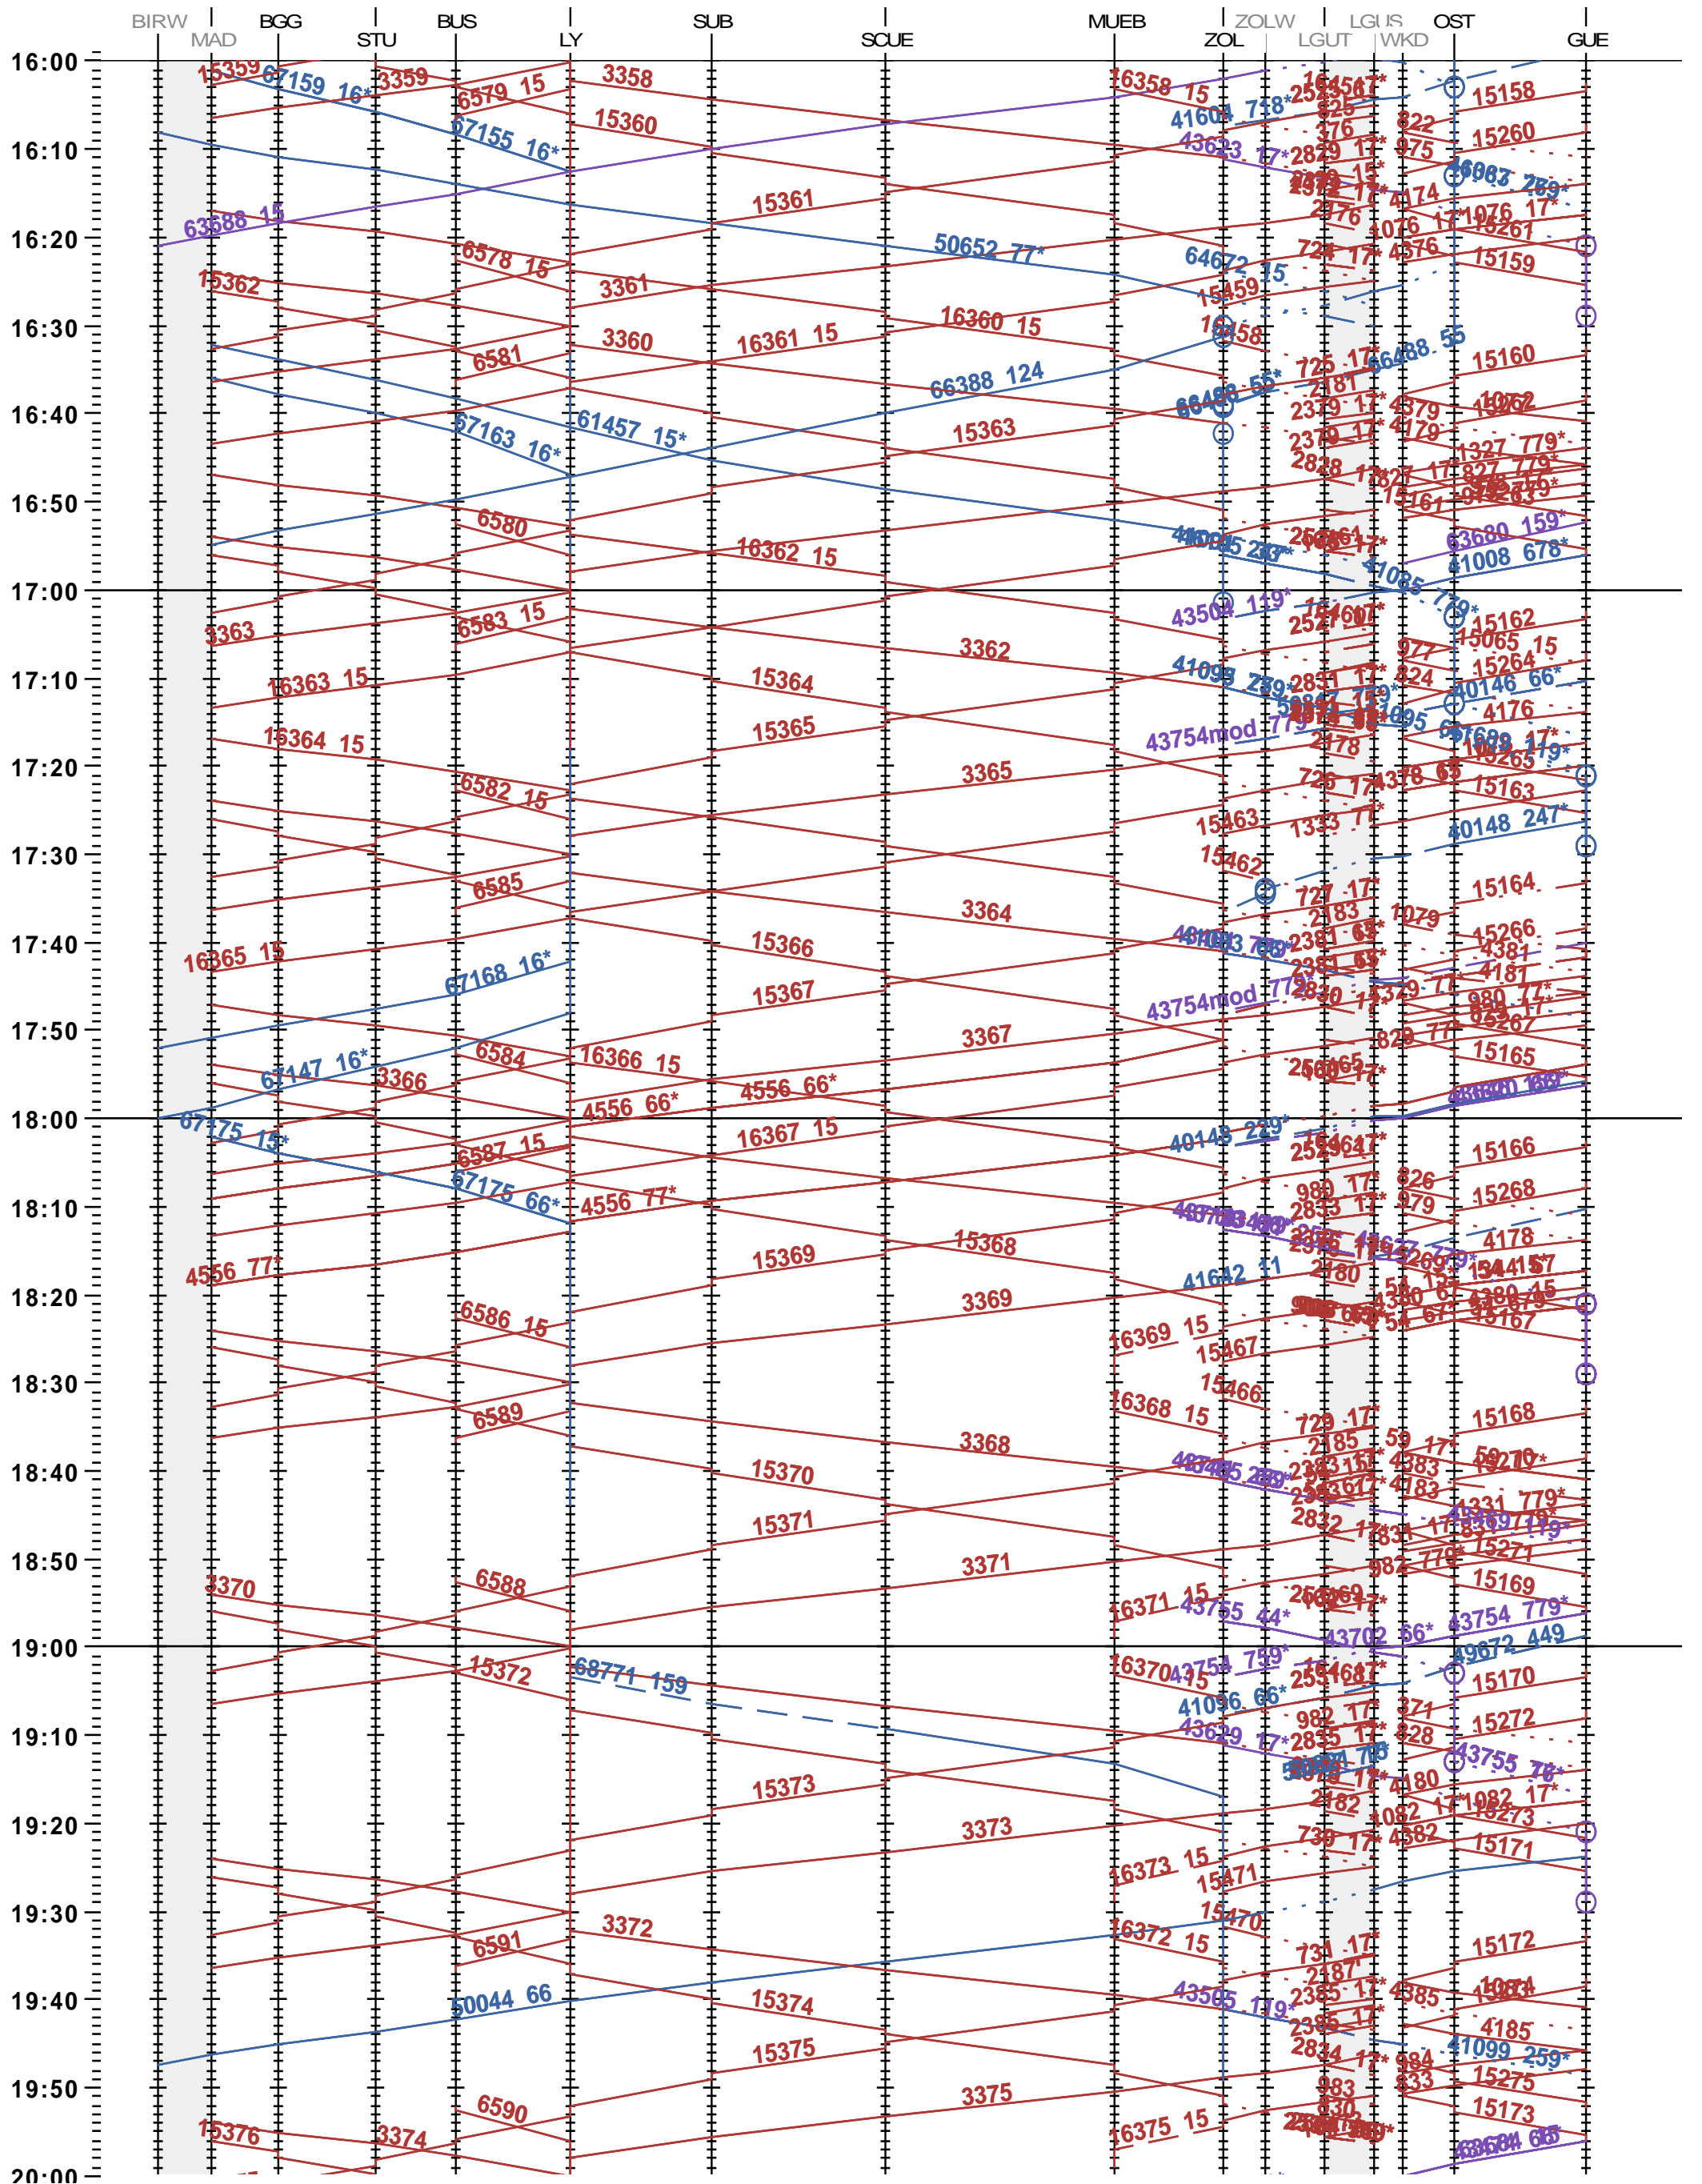

322 - Biel/Bienne RB - Löchligut - Gümligen

Fahrplanperiode 2024 (10.12.2023 – 14.12.2024)

Update

Gültig ab 10.12.2023

322 - Biel/Bienne RB - Löchligut - Gümligen

Fahrplanperiode 2024 (10.12.2023 – 14.12.2024)

Update

Gültig ab 10.12.2023

322 - Biel/Bienne RB - Löchligut - Gümligen

Fahrplanperiode 2024 (10.12.2023 - 14.12.2024)

Update

Gültig ab 10.12.2023

322 - Biel/Bienne RB - Löchligut - Gümligen

Fahrplanperiode 2024 (10.12.2023 – 14.12.2024)

Update

Gültig ab 10.12.2023

322 - Biel/Bienne RB - Löchligut - Gümligen

Fahrplanperiode 2024 (10.12.2023 – 14.12.2024)

Update

Gültig ab 10.12.2023

322 - Biel/Bienne RB - Löchligut - Gümligen

Fahrplanperiode 2024 (10.12.2023 – 14.12.2024)