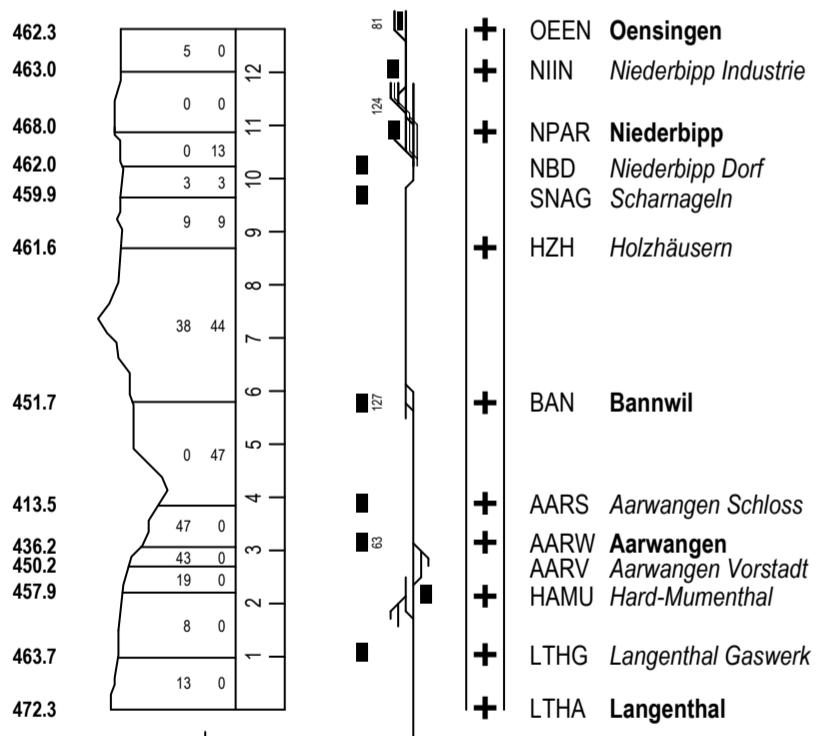

0.806	10.959
1.132	5.901
0.632	3.196
0.591	0.125
0.942	
2.893	
5.901	
1.940	
0.765	
0.385	
0.483	
1.228	
0.975	
0.125