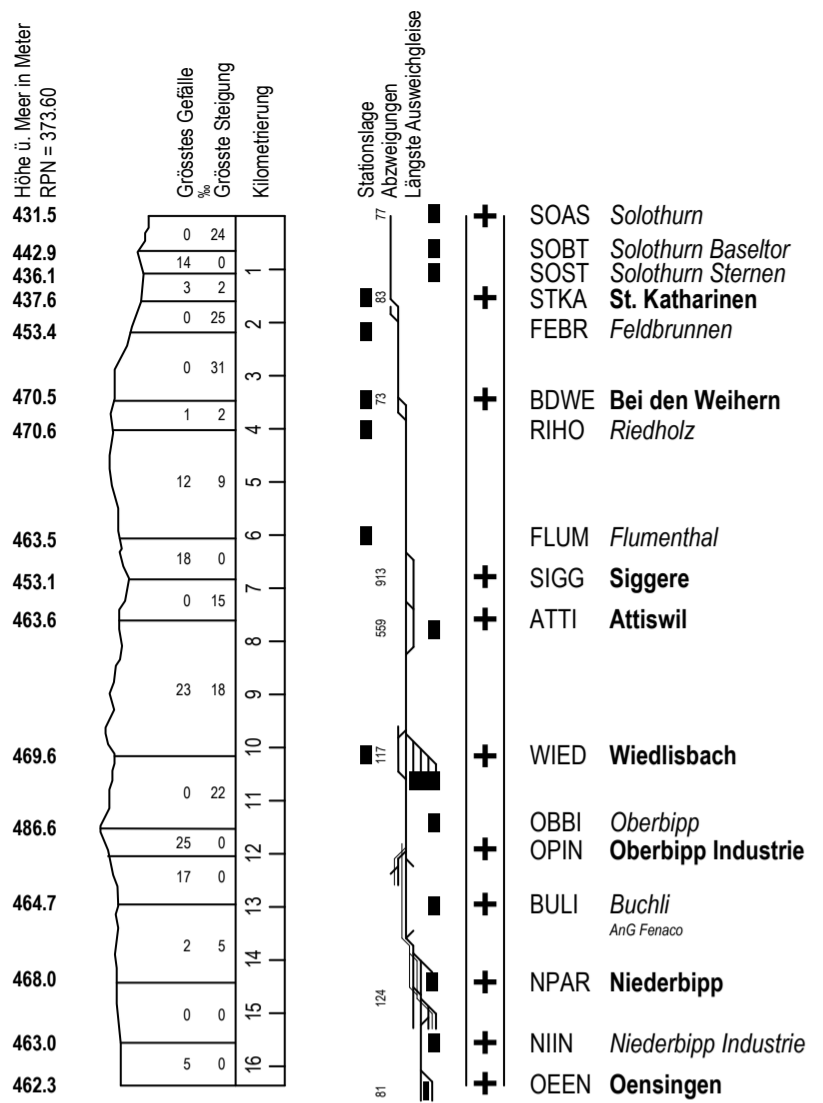

Fahrplan gültig ab 10. Dezember 2023 bis 14. Dezember 2024

Reisezüge ————— Güterzüge
 Dienstzüge ————— Fakultative Züge —○—

Zeichenerklärung

16 Montag - Samstag ohne allg. Feiertage
 77 Sonntag und allg. Feiertage
 14 Montag - Donnerstag ohne allg. Feiertage
 15 Montag - Freitag ohne allg. Feiertage
 56 Nacht Fr./Sa. und Sa./So. ohne allg. Feiertage

- SOAS Solothurn
- SOLT Solothurn Basellor
- SOST Solothurn Sternen
- STKA St. Katharinen
- FEBR Feldbrunnen
- BDWE Bei den Weihern
- RIHO Riedholz
- FLUM Flumenthal
- SIGG Siggere
- ATTI Attiswil
- WIED Wiedlisbach
- OBBI Oberbipp
- OPIN Oberbipp Industrie
- BULI Buchli
- NPAP AnG Fenaco
- NIIN Niederbipp
- NIIN Niederbipp Industrie
- OEN Oensingen
- OEN Oensingen
- NIIN Niederbipp Industrie
- NPAP Niederbipp
- NBD Niederbipp Dorf
- SNAG Schamageln
- HZH Holzhäusern
- BAN Bannwil
- AARS Aarwangen Schloss
- AARW Aarwangen
- AARV Aarwangen Vorstadt
- HAMU Hard-Mumenthal
- LTHG Langenthal Gaswerk
- LTHA Langenthal
- LTHA Langenthal
- LTHG Langenthal Gaswerk
- LTIN L'thal Industrie Nord
- LAIA Industrie Nord Ausw
- KAHE Kaltenherberg
- ROSC Roggwil Schmitten
- ROGD Roggwil Dorf
- ROBU Roggwil Buchägerten
- SURB St. Urban
- ZIE St. Urban Ziegelei
- AnG Ziegelei-Ziegelwerk

Fahrplan gültig ab 10. Dezember 2023 bis 14. Dezember 2024

Reisezüge ————— Güterzüge
 Dienstzüge ———— Fakultative Züge —○—

0.657	0.160
0.414	1.752
0.521	3.622
0.596	2.039
1.274	0.785
0.564	7.010
2.039	7.755
0.785	10.317
7.010	1.371
7.755	0.385
10.317	1.052
1.371	1.457
0.385	1.132
1.052	15.694
1.457	0.806
1.132	16.500
15.694	
0.806	