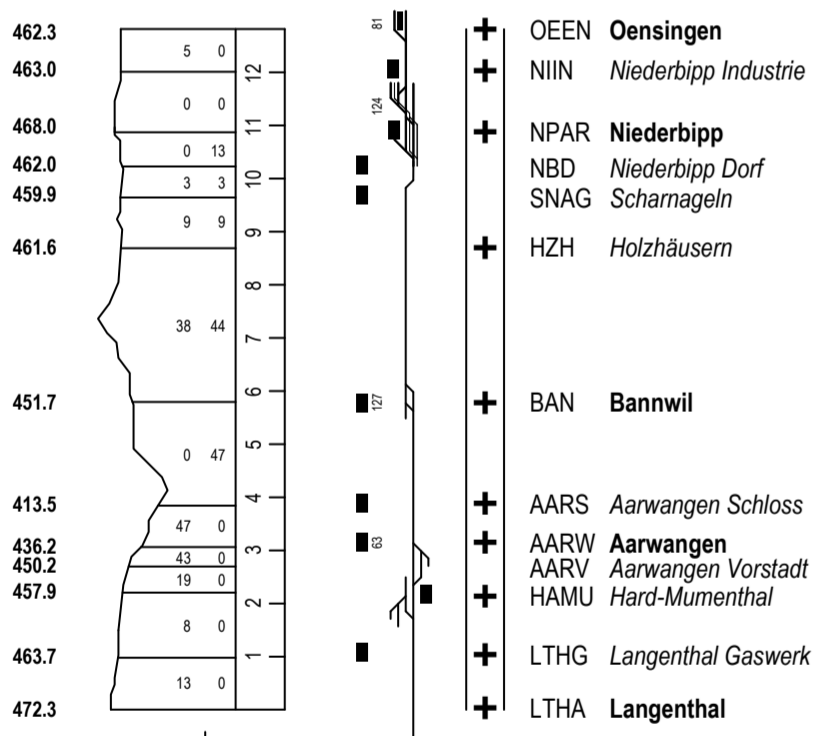

Fahrplan gültig ab 10. Dezember 2023 bis 14. Dezember 2024

Reisezüge ————— Güterzüge
 Dienstzüge ————— Fakultative Züge —○—

Zeichenerklärung

16 Montag - Samstag ohne allg. Feiertage
 77 Sonntag und allg. Feiertage
 14 Montag - Donnerstag ohne allg. Feiertage
 15 Montag - Freitag ohne allg. Feiertage
 56 Nacht Fr./Sa. und Sa./So. ohne allg. Feiertage