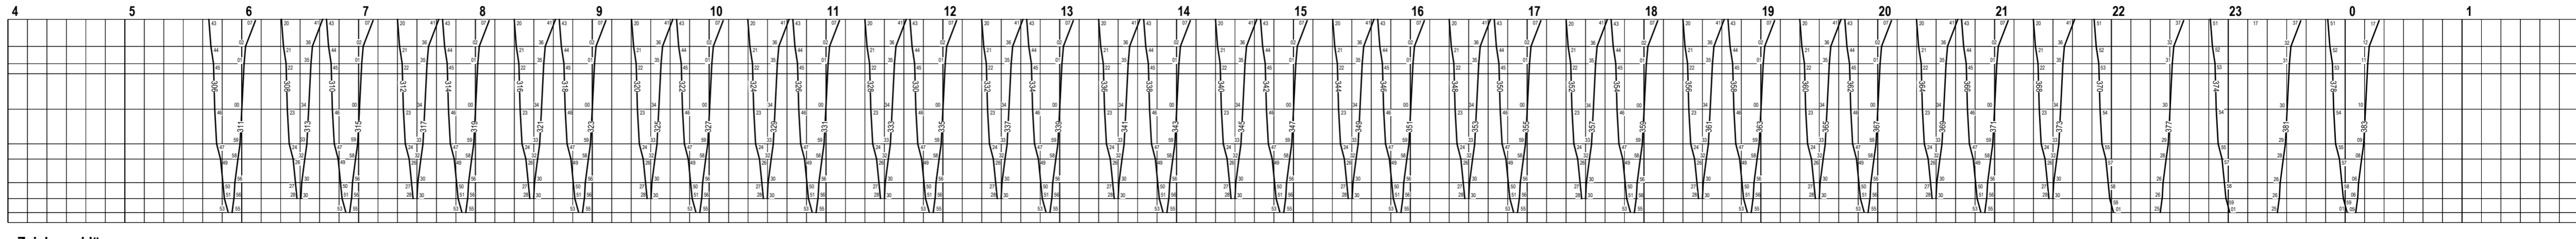

LTHA	Langenthal
LTHG	Langenthal Gaswerk
LTIN	L'thal Industrie Nord
LAIA	Industrie Nord Ausw
KAHE	Kaltenherberg
ROSC	Roggwil Schmitten
ROGD	Roggwil Dorf
ROBU	Roggwil Buchägerten
SURB	St. Urban
ZIE	St. Urban Ziegelei AnG Ziegelei-Ziegelwerk

Zeichenerklärung
16 Montag - Samstag ohne allg. Feiertage   14 Montag - Donnerstag ohne allg. Feiertage   56 Nacht Fr./Sa. und Sa./So. ohne allg. Feiertage
77 Sonntag und allg. Feiertage   15 Montag - Freitag ohne allg. Feiertage