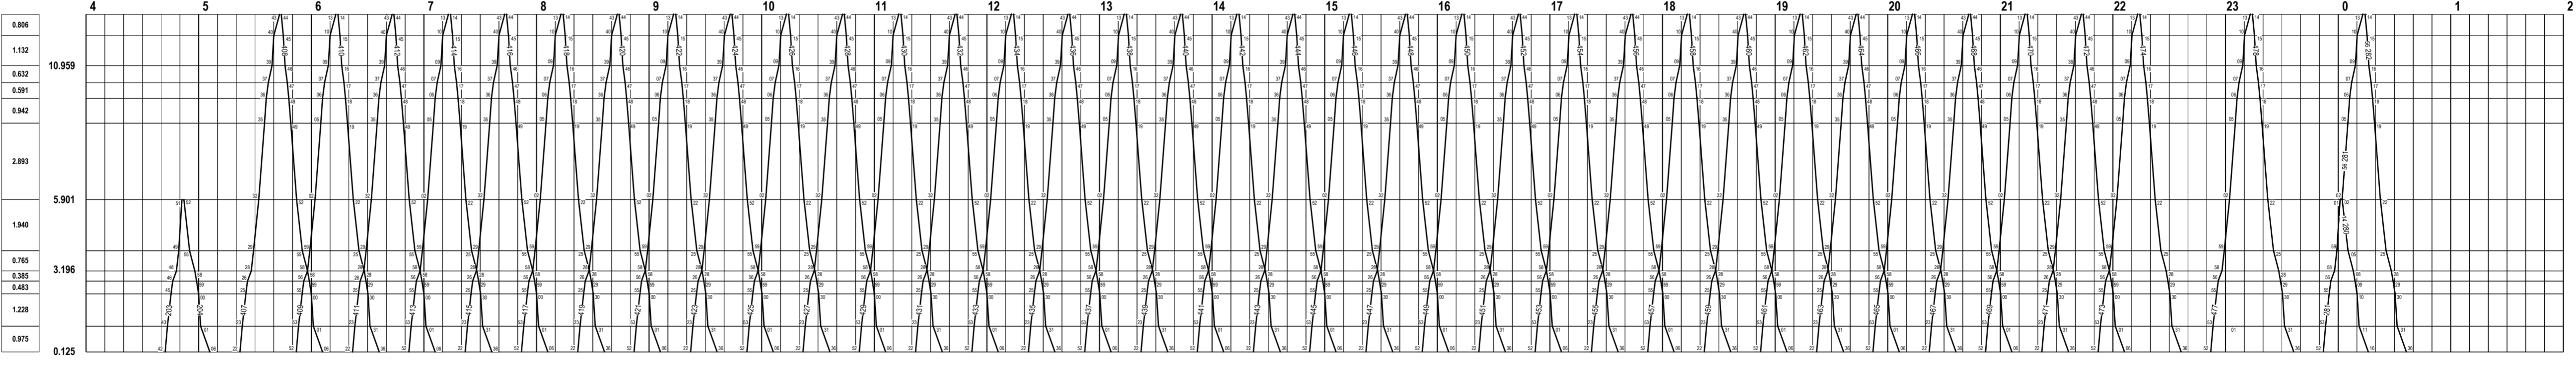

Fahrplan gültig ab 10. Dezember 2023 bis 14. Dezember 2024

Reisezüge ————— Güterzüge
 Dienstzüge ————— Fakultative Züge —○—

Zeichenerklärung

16 Montag - Samstag ohne allg. Feiertage
 77 Sonntag und allg. Feiertage
 14 Montag - Donnerstag ohne allg. Feiertage
 15 Montag - Freitag ohne allg. Feiertage
 56 Nacht Fr./Sa. und Sa./So. ohne allg. Feiertage

Fahrplan gültig ab 10. Dezember 2023 bis 14. Dezember 2024

Reisezüge ————— Güterzüge
 Dienstzüge ———— Fakultative Züge —○—

0.657	0.160
0.414	1.752
0.521	3.622
0.596	2.039
1.274	0.785
0.564	7.010
2.039	7.755
0.785	10.317
7.010	1.371
7.755	0.385
10.317	1.052
1.371	1.457
0.385	1.132
1.052	15.694
1.457	0.806
1.132	16.500
15.694	
0.806	