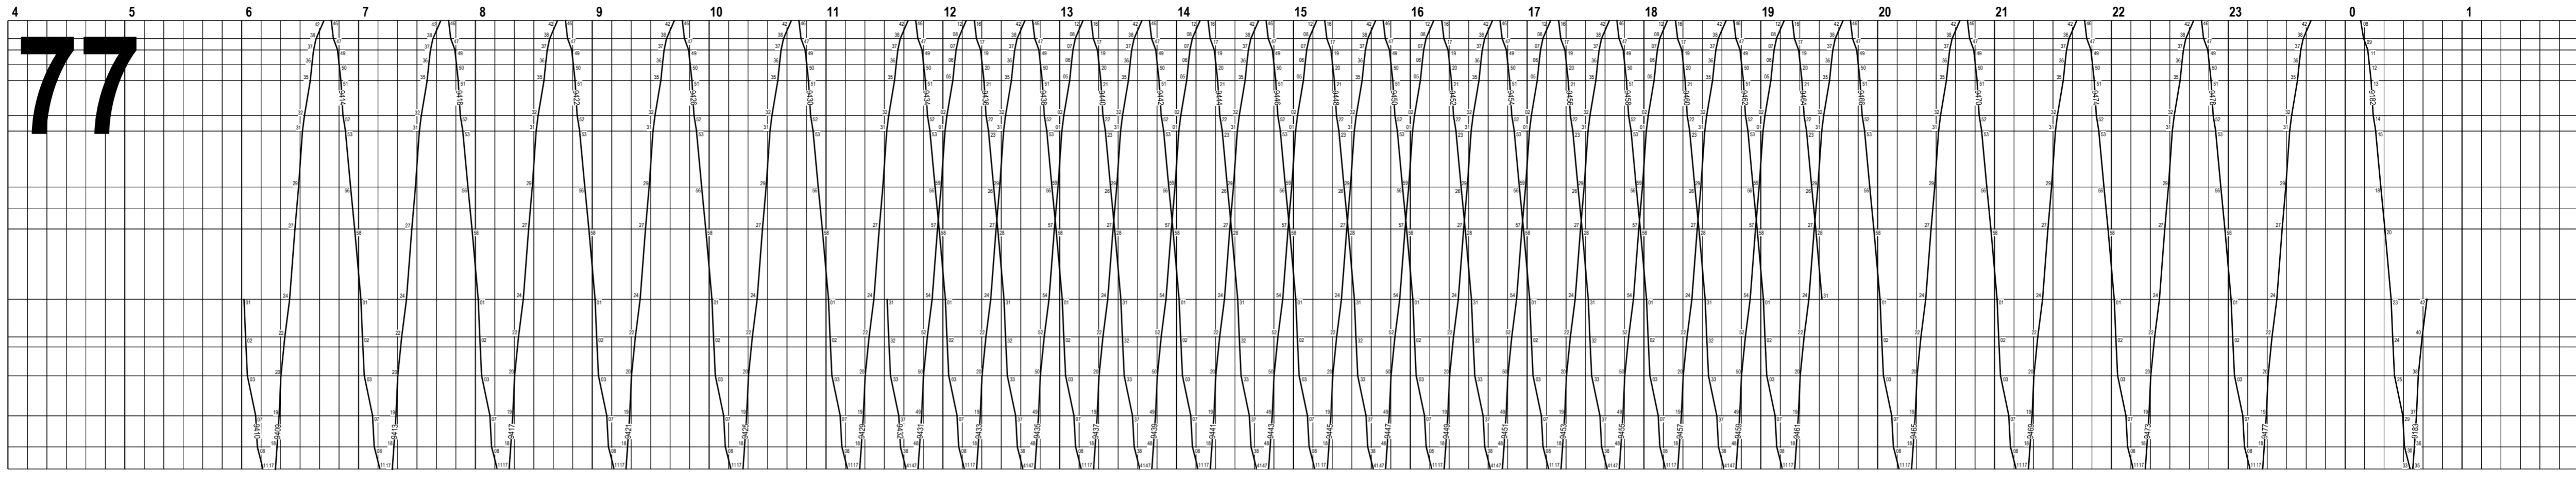

Fahrplan gültig ab 10. Dezember 2023 bis 14. Dezember 2024

Reisezüge ————— Güterzüge
 Dienstzüge ————— Fakultative Züge —○—

Zeichenerklärung

16 Montag - Samstag ohne allg. Feiertage
 77 Sonntag und allg. Feiertage
 14 Montag - Donnerstag ohne allg. Feiertage
 15 Montag - Freitag ohne allg. Feiertage
 56 Nacht Fr./Sa. und Sa./So. ohne allg. Feiertage

Fahrplan gültig ab 10. Dezember 2023 bis 14. Dezember 2024

Reisezüge ————— Güterzüge
 Dienstzüge ———— Fakultative Züge —○—

0.657	0.160
0.414	1.752
0.521	3.622
0.596	2.039
1.274	0.785
0.564	7.010
2.039	7.755
0.785	10.317
7.010	1.371
7.755	0.385
10.317	1.052
1.371	1.457
0.385	1.132
1.052	15.694
1.457	0.806
1.132	16.500
15.694	
0.806	