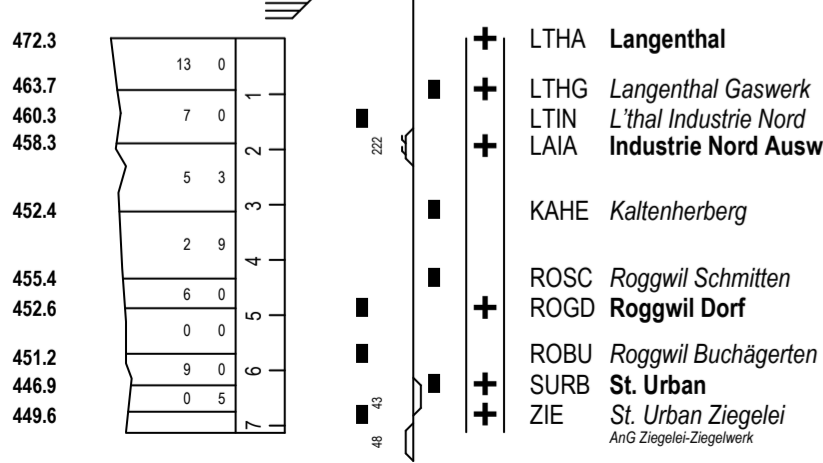

Fahrplan gültig ab 10. Dezember 2023 bis 14. Dezember 2024

Reisezüge ————— Güterzüge
 Dienstzüge ————— Fakultative Züge —○—

Zeichenerklärung

16 Montag - Samstag ohne allg. Feiertage
 77 Sonntag und allg. Feiertage
 14 Montag - Donnerstag ohne allg. Feiertage
 15 Montag - Freitag ohne allg. Feiertage
 56 Nacht Fr./Sa. und Sa./So. ohne allg. Feiertage

Fahrplan gültig ab 10. Dezember 2023 bis 14. Dezember 2024

Reisezüge ————— Güterzüge
 Dienstzüge ———— Fakultative Züge —○—

0.657	0.160
0.414	1.752
0.521	3.622
0.596	2.039
1.274	0.785
0.564	7.010
2.039	7.755
0.785	10.317
7.010	1.371
7.755	0.385
10.317	1.052
1.371	1.457
0.385	1.132
1.052	15.694
1.457	0.806
1.132	16.500
15.694	
0.806	