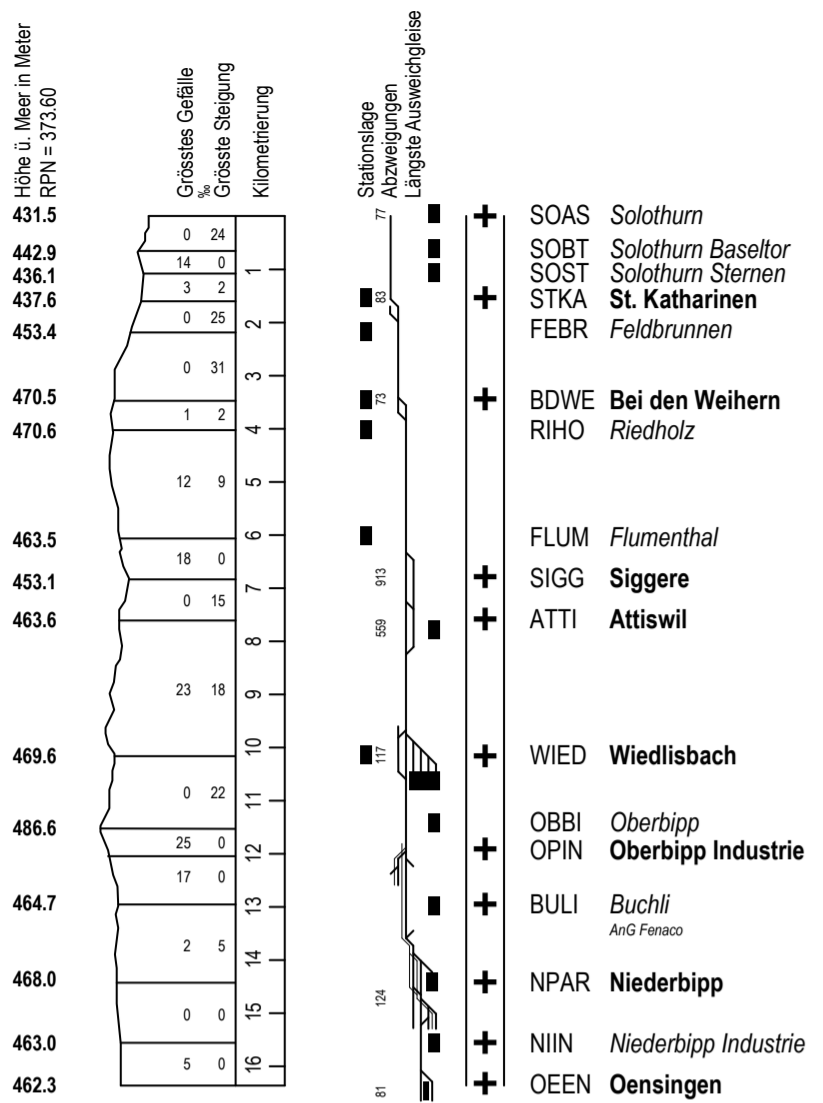

Fahrplan gültig ab 10. Dezember 2023 bis 14. Dezember 2024

Reisezüge ————— Güterzüge
 Dienstzüge ————— Fakultative Züge —○—

Zeichenerklärung

16 Montag - Samstag ohne allg. Feiertage
 77 Sonntag und allg. Feiertage
 14 Montag - Donnerstag ohne allg. Feiertage
 15 Montag - Freitag ohne allg. Feiertage
 56 Nacht Fr./Sa. und Sa./So. ohne allg. Feiertage

- SOAS Solothurn
- SOLT Solothurn Basellor
- SOST Solothurn Sternen
- STKA St. Katharinen
- FEBR Feldbrunnen
- BDWE Bei den Weihern
- RIHO Riedholz
- FLUM Flumenthal
- SIGG Siggere
- ATTI Attiswil
- WIED Wiedlisbach
- OBBI Oberbipp
- OPIN Oberbipp Industrie
- BULI Buchli
- NPAP AnG Fenaco
- NIIN Niederbipp
- NIIN Niederbipp Industrie
- OEN Oensingen
- OEN Oensingen
- NIIN Niederbipp Industrie
- NPAP Niederbipp
- NBD Niederbipp Dorf
- SNAG Schamageln
- HZH Holzhäusern
- BAN Bannwil
- AARS Aarwangen Schloss
- AARW Aarwangen
- AARV Aarwangen Vorstadt
- HAMU Hard-Mumenthal
- LTHG Langenthal Gaswerk
- LTHA Langenthal
- LTHA Langenthal
- LTHG Langenthal Gaswerk
- LTIN L'thal Industrie Nord
- LAIA Industrie Nord Ausw
- KAHE Kaltenherberg
- ROSC Roggwil Schmitten
- ROGD Roggwil Dorf
- ROBU Roggwil Buchägerten
- SURB St. Urban
- ZIE St. Urban Ziegelei
- AnG Ziegelei-Ziegelwerk

Fahrplan gültig ab 10. Dezember 2023 bis 14. Dezember 2024

Reisezüge ————— Güterzüge
 Dienstzüge ———— Fakultative Züge —○—

0.657	0.160
0.414	1.752
0.521	3.622
0.596	2.039
1.274	0.785
0.564	7.010
2.039	7.755
0.785	10.317
7.010	1.371
7.755	0.385
10.317	1.052
1.371	1.457
0.385	1.132
1.052	15.694
1.457	0.806
1.132	16.500
15.694	
0.806	