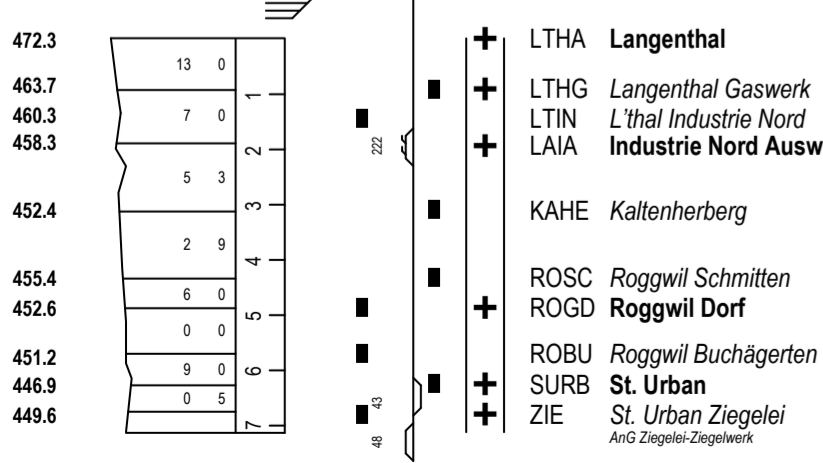

0.975	1.918
0.620	4.979
0.198	6.399
1.267	
1.246	
0.548	
0.846	
0.574	
0.504	
0.227	
0.979