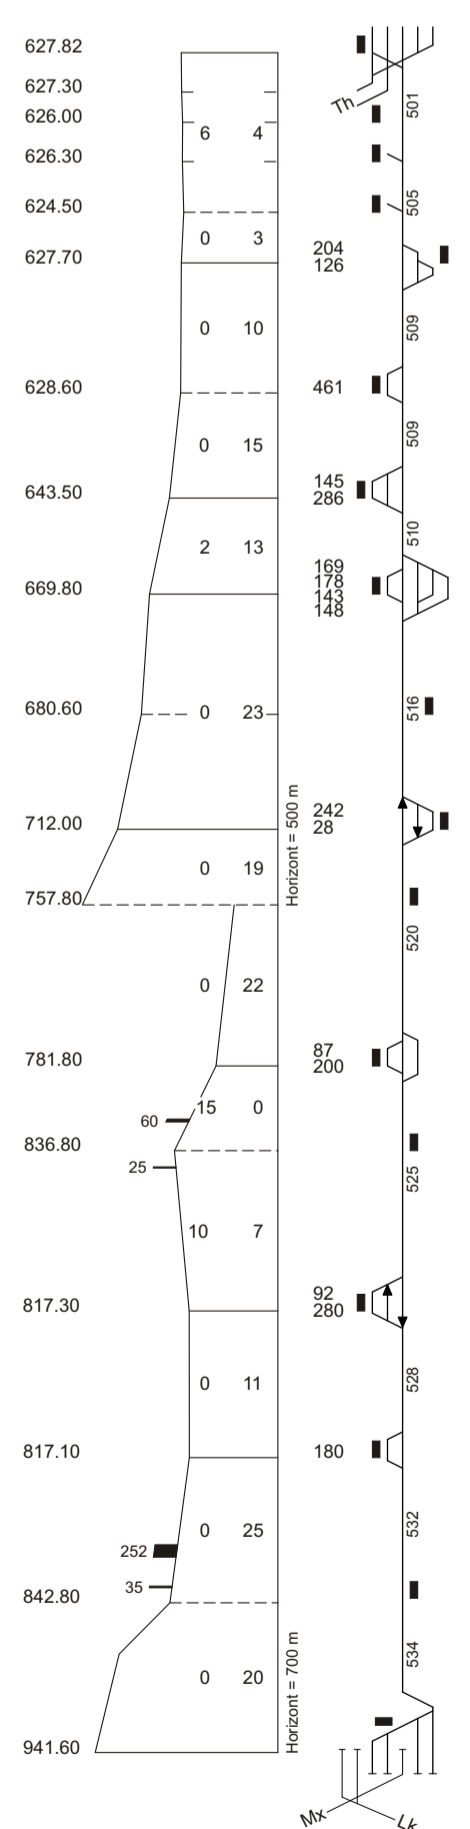

Interlaken Ost
Interlaken West
Därigen
Leissigen
Leissigbad (Agl)
Kratthalden
Faulensee
Spiez

Spiez
Spiez (Abzw)
Spiezmoos Süd
Lattigen bei Spiez
Ettfeld
Wimmis
Burgholz
Oey-Diemtigen
Erlenbach im Simmental
Ringoldingen
Därstetten
Weissenburg
Oberwil im Simmental
Enge im Simmental
Boltigen
Weissenbach
Gruenenwald
Zweissimmen

Zweissimmen
von Lenk
von Obstad